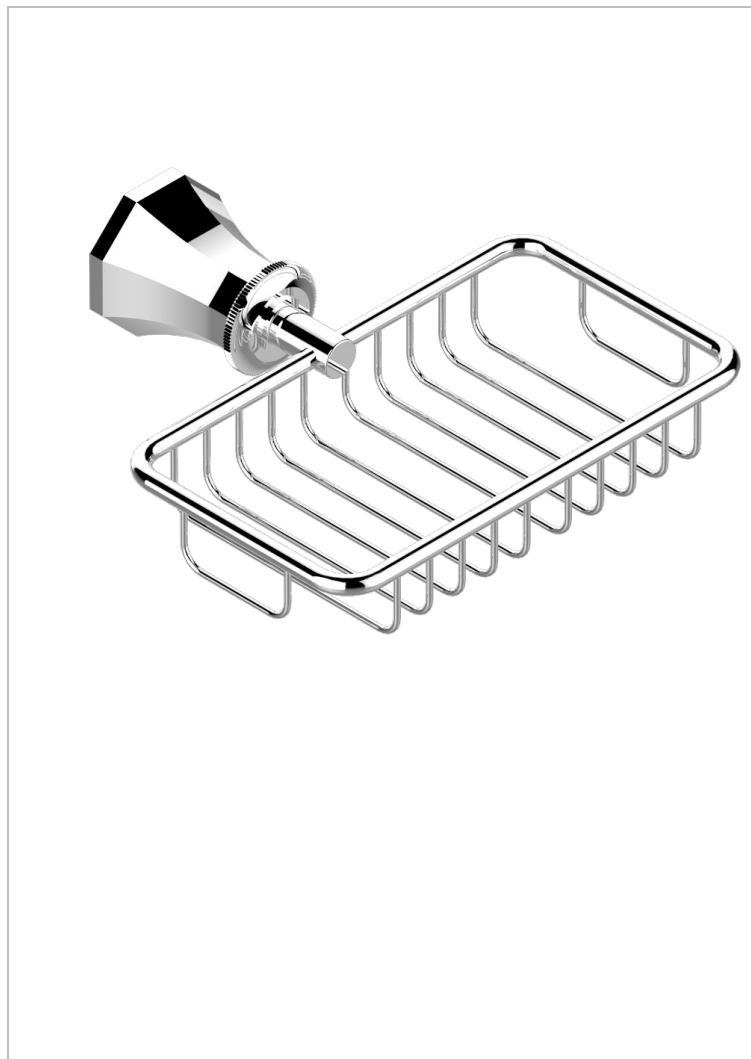

TRADITION CON MANETAS

A58-620

Jabonera mural para ducha con rosetón 160x95 mm

THG[®]
PARIS

26109

05/10/2010

CARACTERÍSTICAS

- Tradition con manetas
- Jabonera mural para ducha con rosetón 160x95 mm

ACABADOS DISPONIBLES

Bronce claro - D01
Cerámica negra mate - D30
Cobre viejo mate - H07
Cromo - A02
Cromo / dorado - G02
Cromo mate - C02

Dorado - F01
Dorado mate - F07
Dorado pálido - F30
Dorado pálido mate (sin barniz) - F31
Natural smoked Brass - A13
Níquel - B01