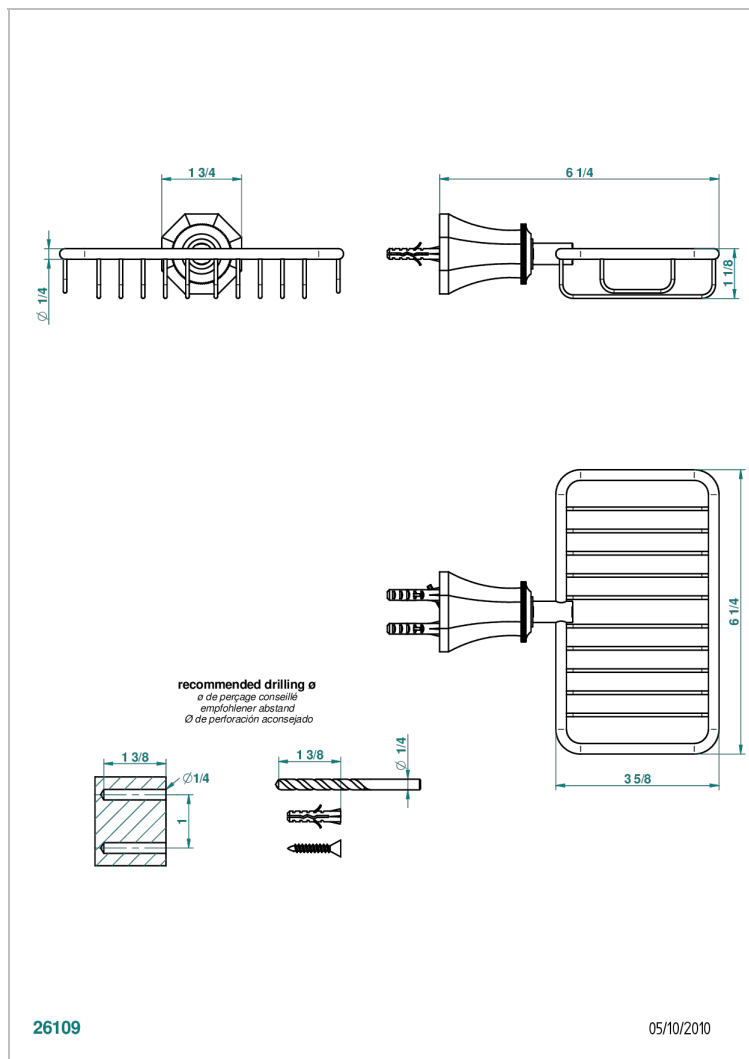

TRADITION CON MANETAS

A58-620

Jabonera mural para ducha con rosetón 160x95 mm

THG[®]
PARIS

26109

05/10/2010

CARACTERÍSTICAS

- Tradition con manetas
- Jabonera mural para ducha con rosetón 160x95 mm