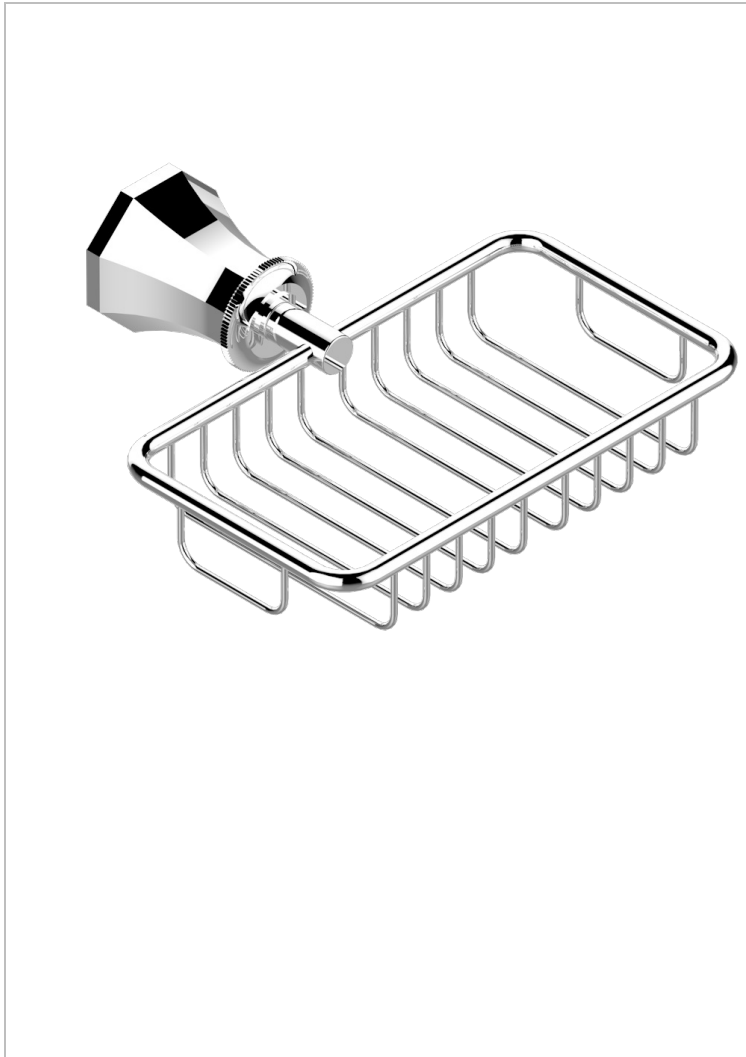

# ART DECO CRISTAL

A56-620

Porte-savon fil mural 160x95 mm avec rosace

THG<sup>®</sup>  
PARIS

## CARACTÉRISTIQUES

- Accessoire en laiton

## FINITIONS DISPONIBLES

Bronze clair - D01  
Chromé - A02  
Chromé / doré - G02  
Chromé mat - C02  
Doré brillant - F01  
Doré mat - F07

Laiton fumé naturel - A13  
Nickel brillant - B01  
Nickel mat - C01  
Noir mat céramique - D30  
Or pâle - F30  
Or pâle mat - F31