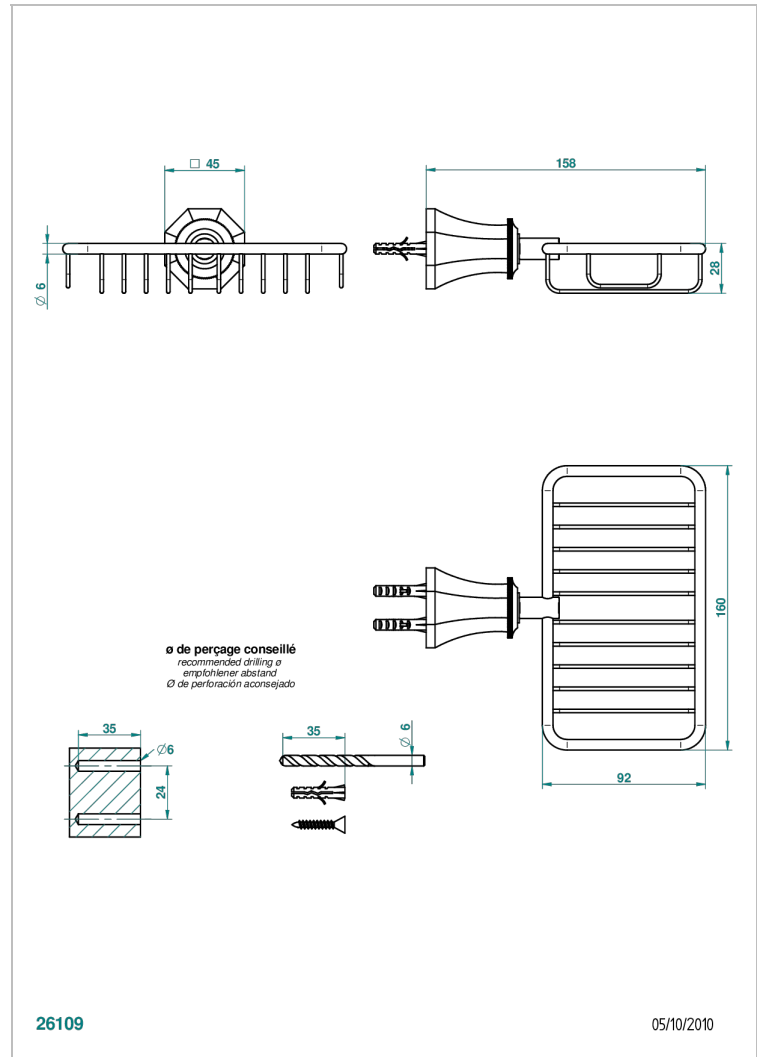

# ART DECO CRISTAL

A56-620

Porte-savon fil mural 160x95 mm avec rosace

THG<sup>®</sup>  
PARIS

## CARACTÉRISTIQUES

- Accessoire en laiton