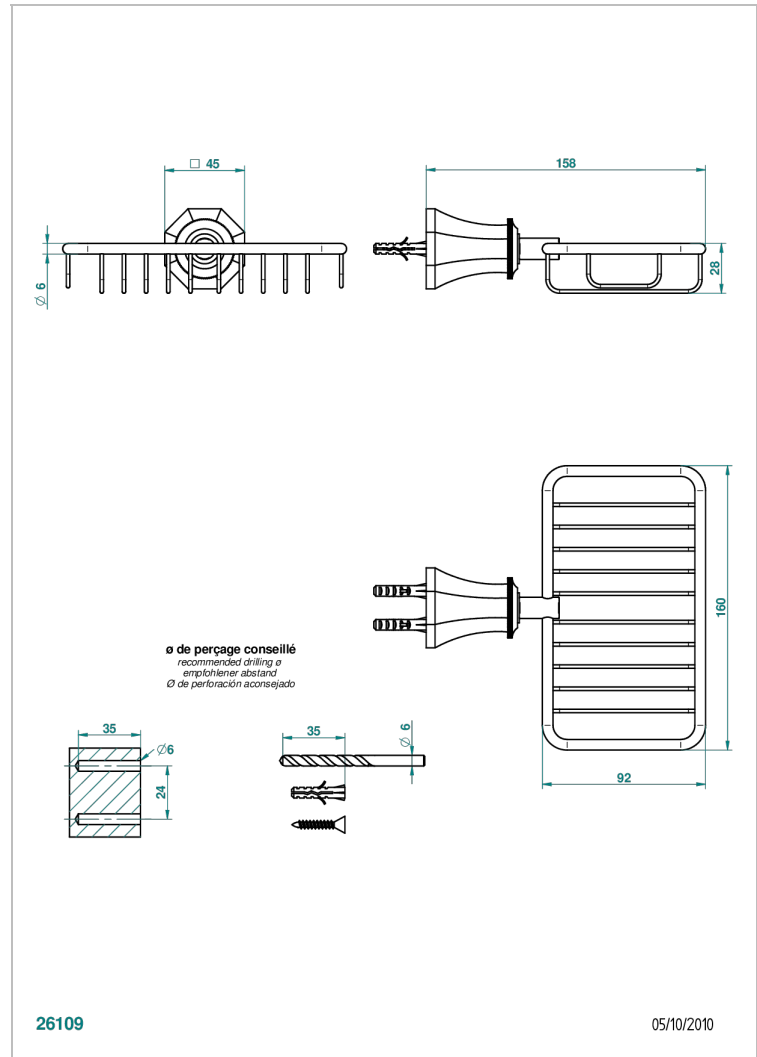

# ART DECO CRYSTAL

A56-620

Jabonera mural para ducha con rosetón 160x95 mm

THG<sup>®</sup>  
PARIS

## CARACTERÍSTICAS

- Art Déco Crystal
- Jabonera mural para ducha con rosetón 160x95 mm