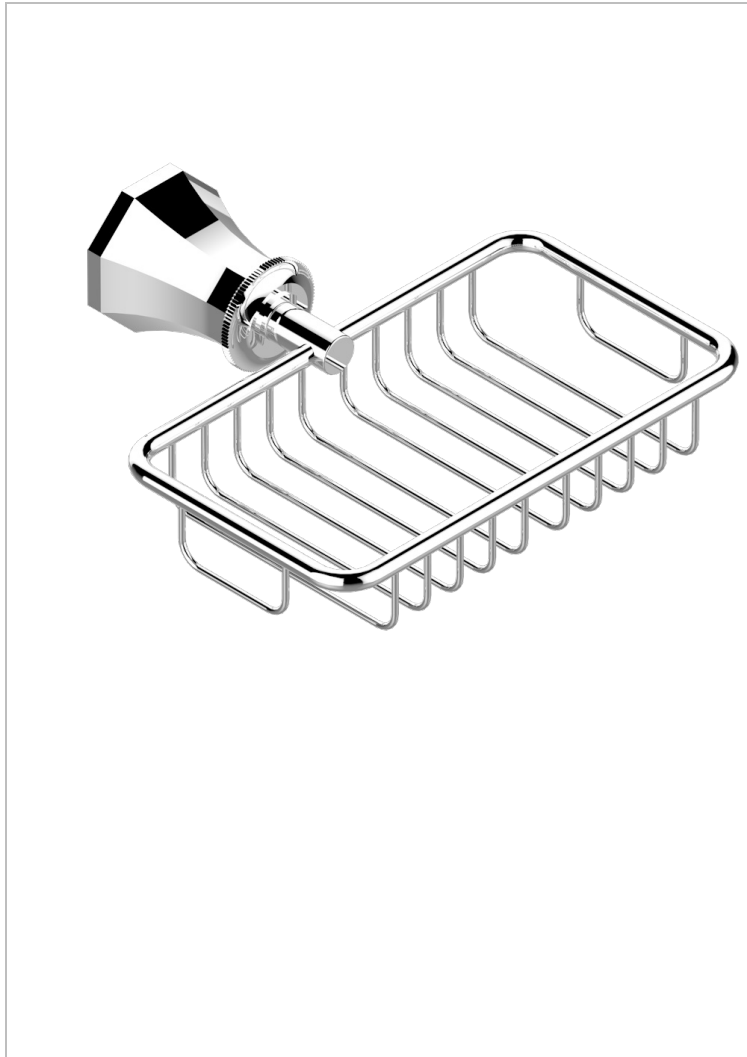

# ART DECO CRYSTAL

A56-620

Jabonera mural para ducha con rosetón 160x95 mm

THG<sup>®</sup>  
PARIS

## CARACTERÍSTICAS

- Art Déco Crystal
- Jabonera mural para ducha con rosetón 160x95 mm

## ACABADOS DISPONIBLES

Bronce claro - D01  
Cerámica negra mate - D30  
Cobre viejo mate - H07  
Cromo - A02  
Cromo / dorado - G02  
Cromo mate - C02

Dorado - F01  
Dorado mate - F07  
Dorado pálido - F30  
Dorado pálido mate (sin barniz) - F31  
Natural smoked Brass - A13  
Níquel - B01