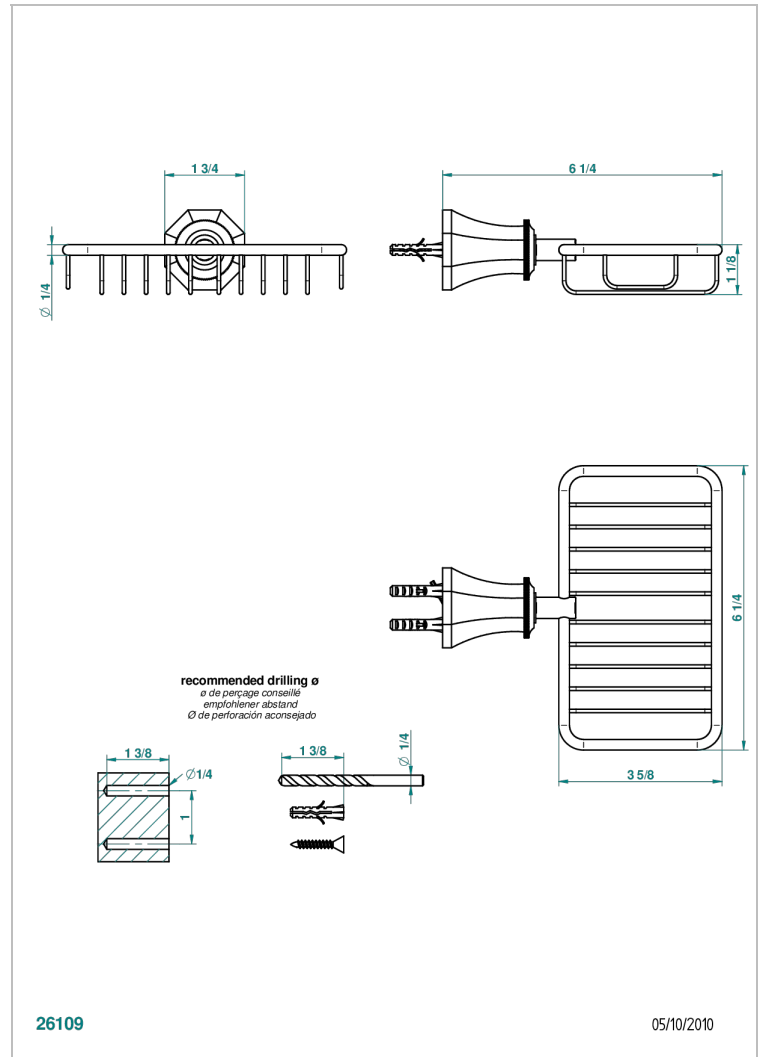

ART DECO CRISTAL

A56-620

Porte-savon fil mural 160x95 mm avec rosace

THG[®]
PARIS

CARACTÉRISTIQUES

- Accessoire en laiton

FINITIONS DISPONIBLES

Bronze clair - D01
Chromé - A02
Chromé / doré - G02
Chromé mat - C02
Doré brillant - F01
Doré mat - F07