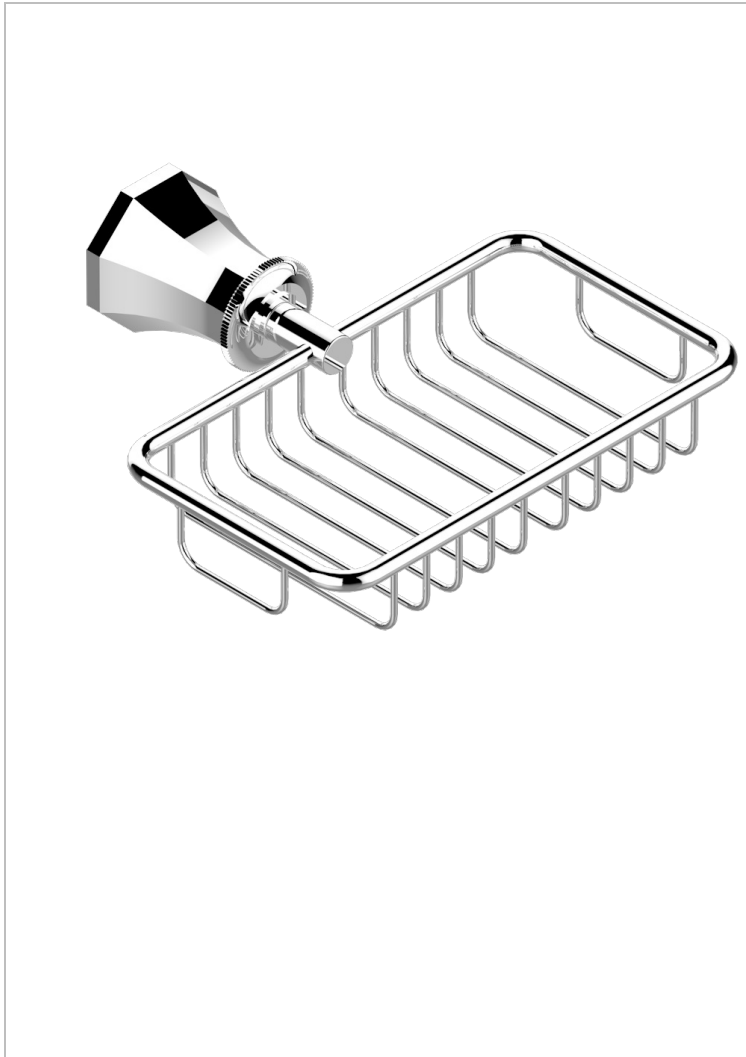

ART DECO CRISTAL

A56-620

Porte-savon fil mural 160x95 mm avec rosace

THG[®]
PARIS

CARACTÉRISTIQUES

- Accessoire en laiton

FINITIONS DISPONIBLES

Bronze clair - D01
Chromé - A02
Chromé / doré - G02
Chromé mat - C02
Doré brillant - F01
Doré mat - F07

Laiton fumé naturel - A13
Nickel brillant - B01
Nickel mat - C01
Noir mat céramique - D30
Or pâle - F30
Or pâle mat - F31

Pvd blush - H62
Pvd blush mat - H60
Pvd couleur bronze brown - F33
Pvd couleur bronze brown - mat - F34
Pvd couleur doré - H52
Pvd couleur doré mat - H53