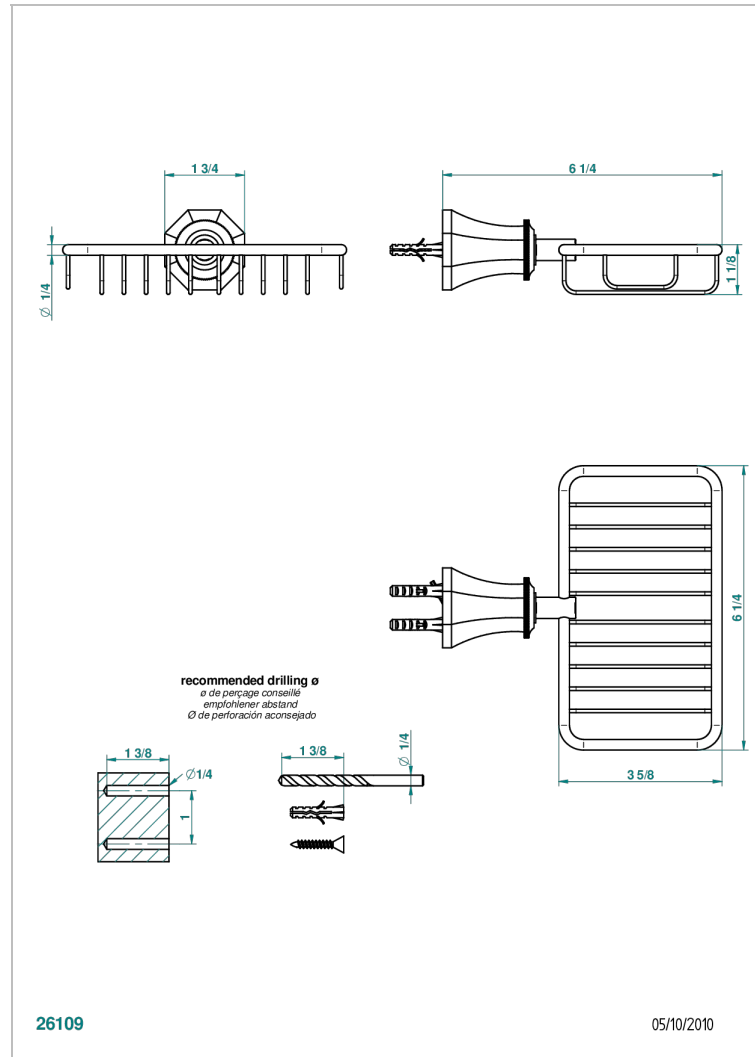

ART DECO CRYSTAL

A56-620

Jabonera mural para ducha con rosetón 160x95 mm

THG[®]
PARIS

26109

05/10/2010

CARACTERÍSTICAS

- Art Déco Crystal
- Jabonera mural para ducha con rosetón 160x95 mm