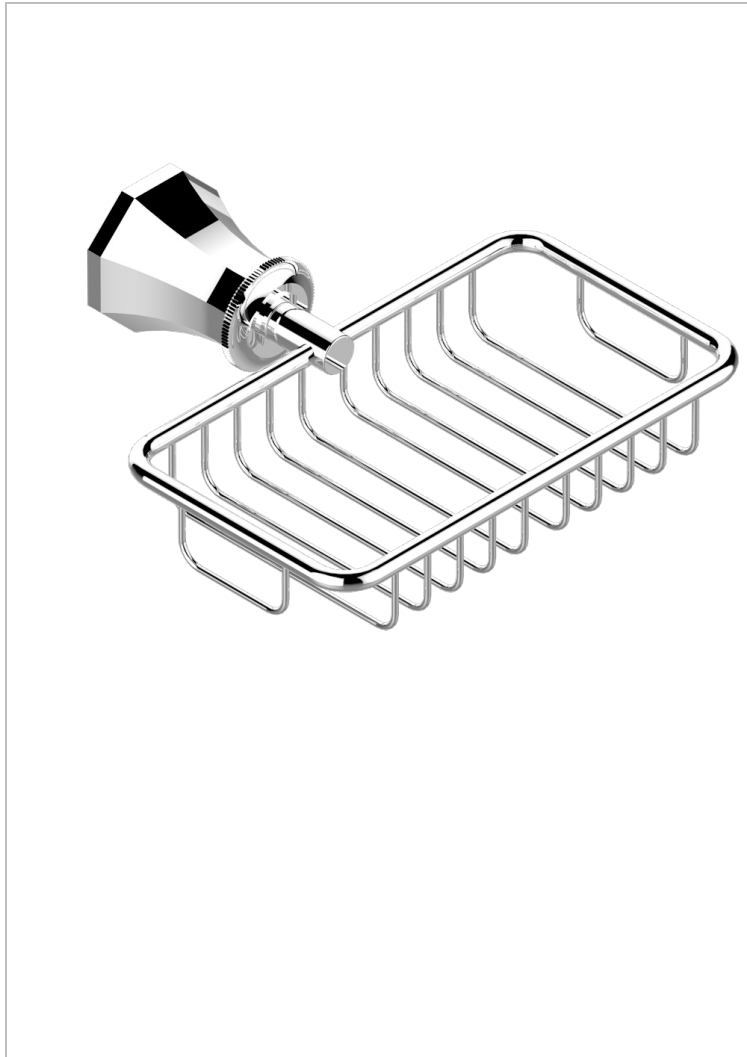

ART DECO CRYSTAL

A56-620

Jabonera mural para ducha con rosetón 160x95 mm

THG[®]
PARIS

26109

05/10/2010

CARACTERÍSTICAS

- Art Déco Crystal
- Jabonera mural para ducha con rosetón 160x95 mm

ACABADOS DISPONIBLES

Bronce claro - D01
Cerámica negra mate - D30
Cobre viejo mate - H07
Cromo - A02
Cromo / dorado - G02
Cromo mate - C02

Dorado - F01
Dorado mate - F07
Dorado pálido - F30
Dorado pálido mate (sin barniz) - F31
Natural smoked Brass - A13
Níquel - B01

Níquel mate - C01
Níquel viejo - H28
Pvd blush - H62
Pvd blush mate - H60
Pvd color latón - H49
Pvd color latón mate - H50

Pvd color níquel - H55
Pvd color níquel mate - H56
Pvd color oro - H52
Pvd color oro mate - H53
Pvd grafito - H64
Pvd grafito mate - H65