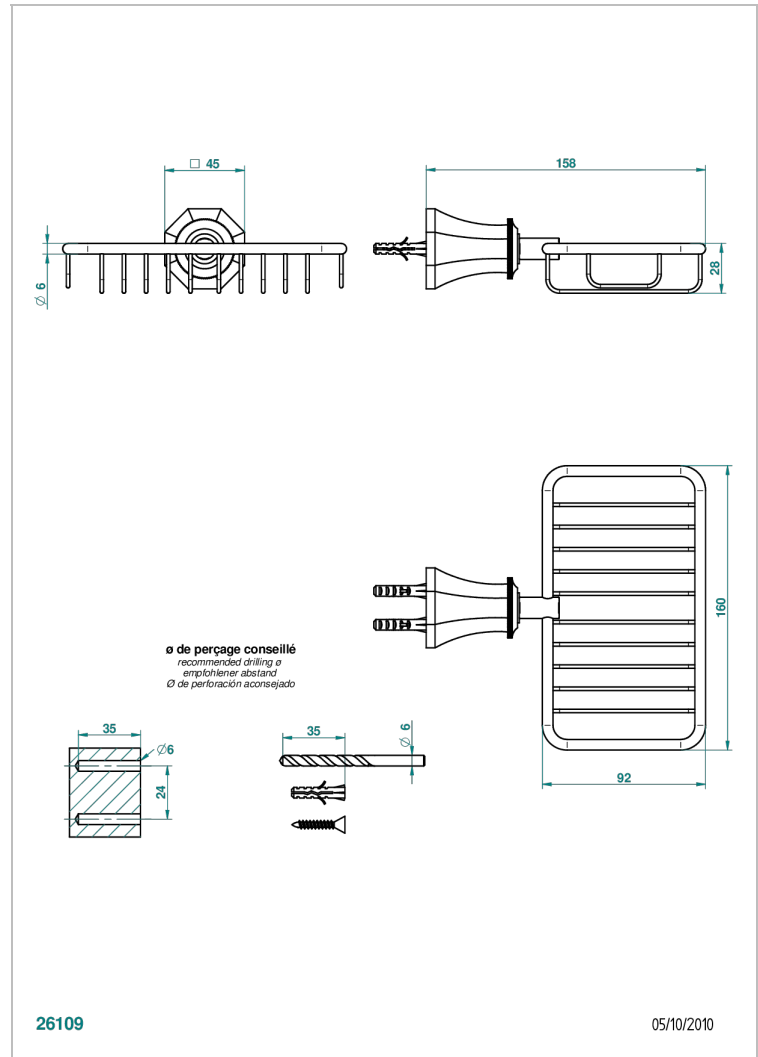

ART DECO CRISTAL

A56-620

Porte-savon fil mural 160x95 mm avec rosace

THG[®]
PARIS

CARACTÉRISTIQUES

- Accessoire en laiton

FINITIONS DISPONIBLES

Bronze clair - D01
Chromé - A02
Chromé / doré - G02
Chromé mat - C02
Doré brillant - F01
Doré mat - F07