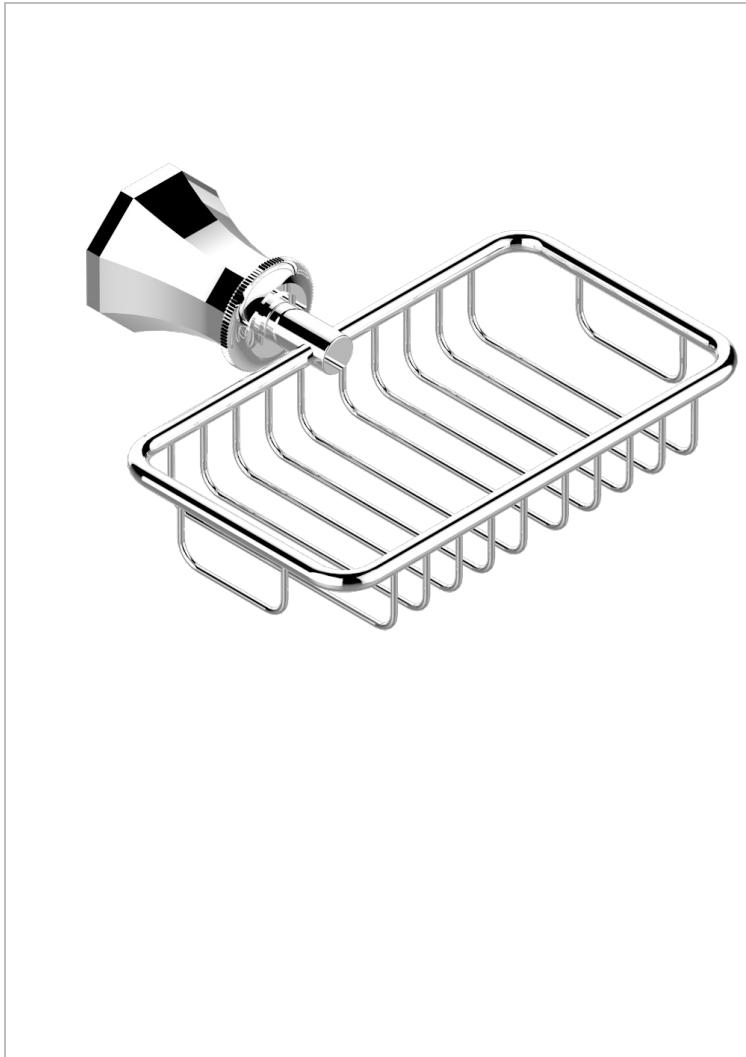

# ART DECO CRYSTAL

A56-620

Jabonera mural para ducha con rosetón 160x95 mm

THG<sup>®</sup>  
PARIS

## CARACTERÍSTICAS

- Art Déco Crystal
- Jabonera mural para ducha con rosetón 160x95 mm

## ACABADOS DISPONIBLES

Bronce claro - D01  
Cerámica negra mate - D30  
Cobre viejo mate - H07  
Cromo - A02  
Cromo / dorado - G02  
Cromo mate - C02

Dorado - F01  
Dorado mate - F07  
Dorado pálido - F30  
Dorado pálido mate (sin barniz) - F31  
Natural smoked Brass - A13  
Níquel - B01