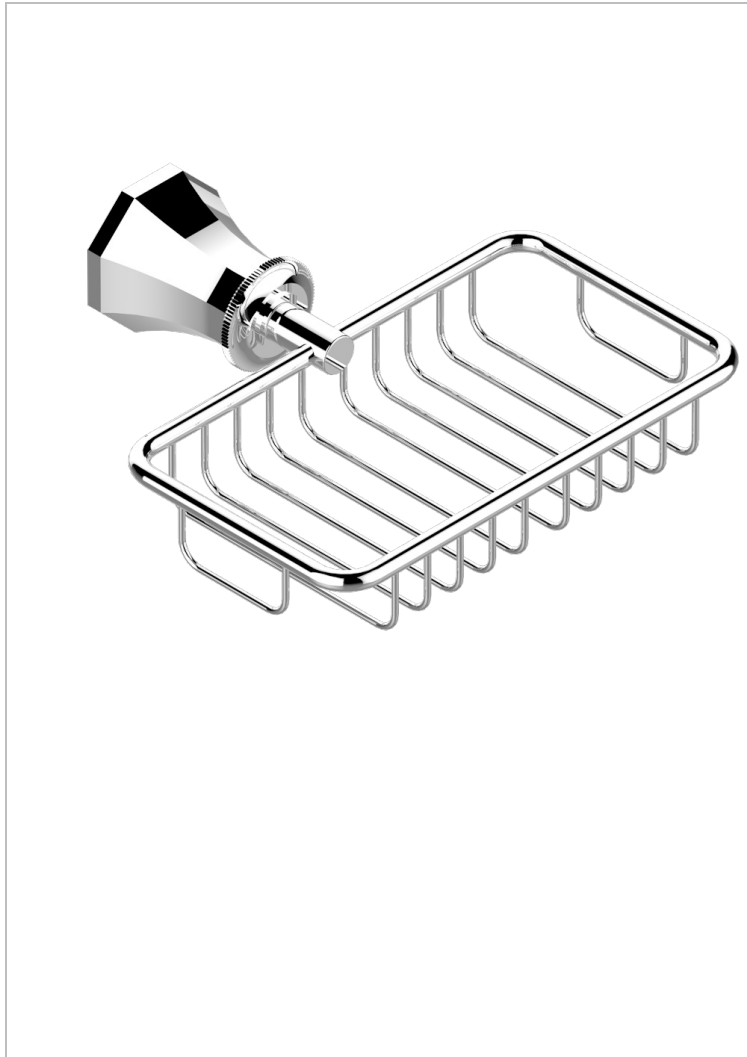

ART DECO, KRISTALL

A56-620

Wandseifenkorb mit Rosette 160 x 95 mm

THG[®]
PARIS

EIGENSCHAFTEN

- Art Déco, Kristall
- Wandseifenkorb mit Rosette 160 x 95 mm

VERFÜGBARE OBERFLÄCHEN

Altnickel - H28
Blassgold - F30
Blassgold matt unlackiert - F31
Bronze hell - D01
Chrom - A02
Chrom / gold - G02