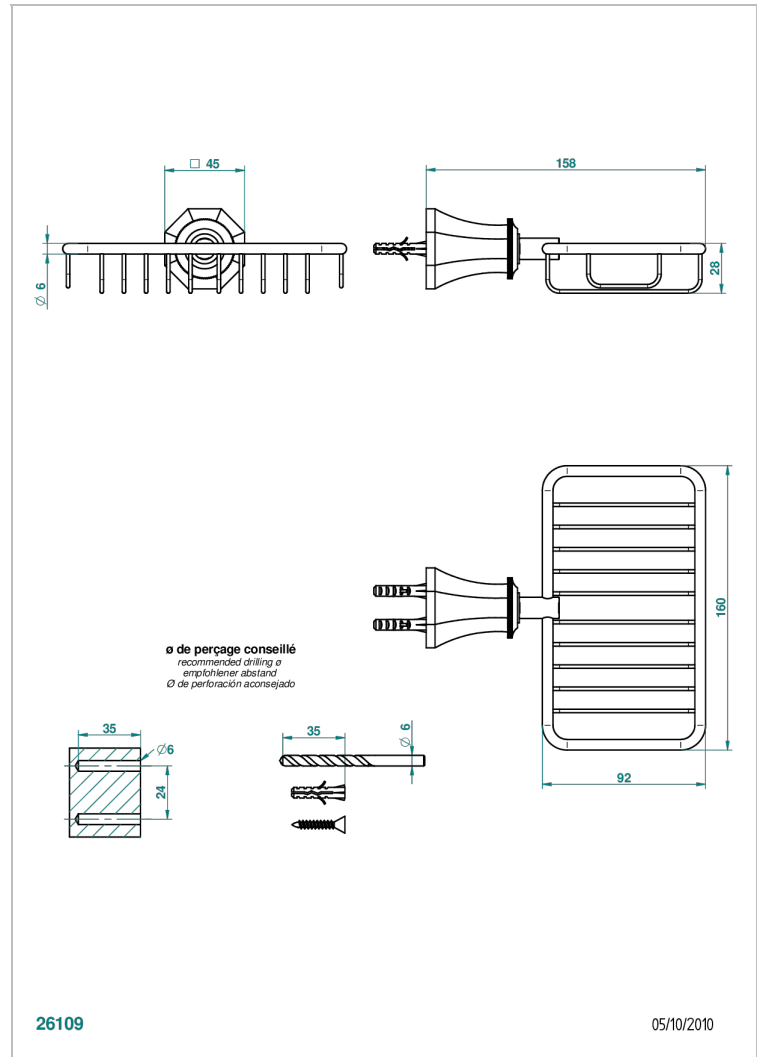

ART DECO, KRISTALL

A56-620

Wandseifenkorb mit Rosette 160 x 95 mm

THG[®]
PARIS

EIGENSCHAFTEN

- Art Déco, Kristall
- Wandseifenkorb mit Rosette 160 x 95 mm

VERFÜGBARE OBERFLÄCHEN

Altnickel - H28
Blassgold - F30
Blassgold matt unlackiert - F31
Bronze hell - D01
Chrom - A02
Chrom / gold - G02