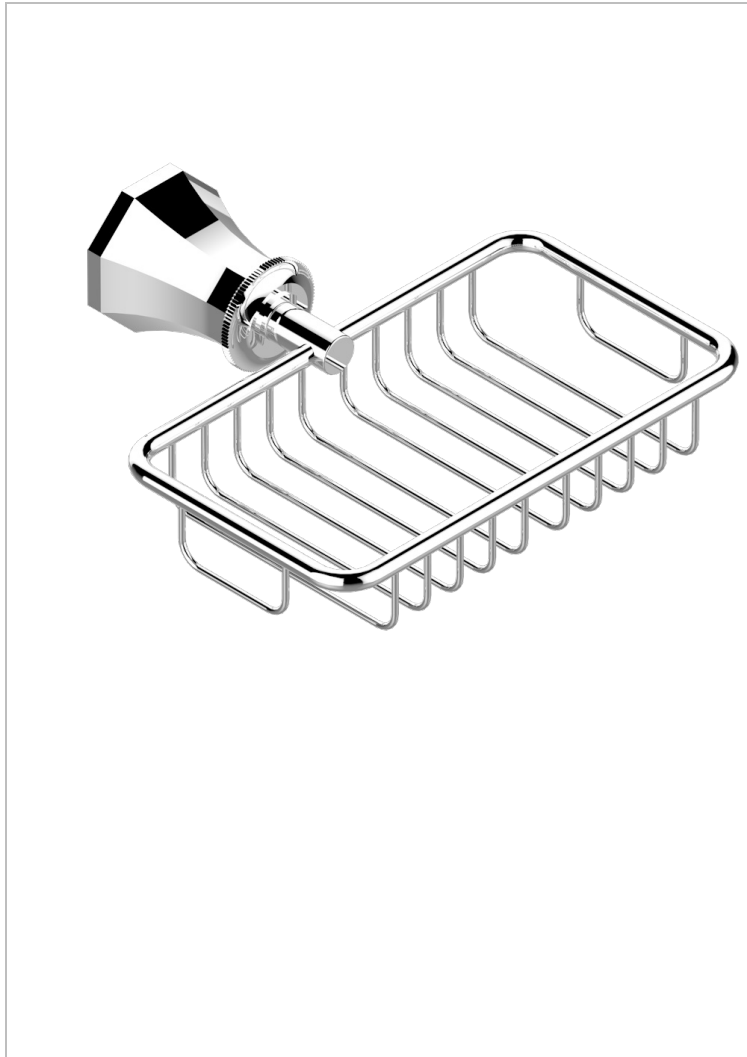

ART DECO CRYSTAL

A56-620

Jabonera mural para ducha con rosetón 160x95 mm

THG[®]
PARIS

CARACTERÍSTICAS

- Art Déco Crystal
- Jabonera mural para ducha con rosetón 160x95 mm

ACABADOS DISPONIBLES

Bronce claro - D01
Cerámica negra mate - D30
Cobre viejo mate - H07
Cromo - A02
Cromo / dorado - G02
Cromo mate - C02

Dorado - F01
Dorado mate - F07
Dorado pálido - F30
Dorado pálido mate (sin barniz) - F31
Natural smoked Brass - A13
Níquel - B01

Níquel mate - C01
Níquel viejo - H28
Pvd blush - H62
Pvd blush mate - H60
Pvd color latón - H49
Pvd color latón mate - H50