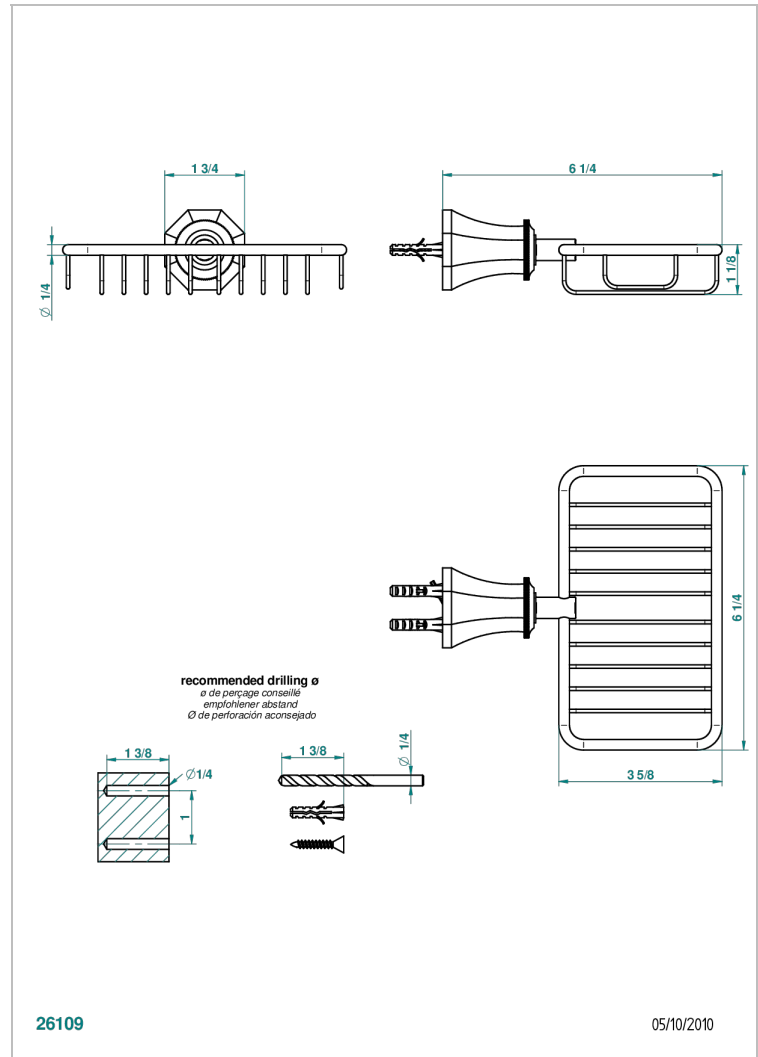

ART DECO CRYSTAL

A56-620

Jabonera mural para ducha con rosetón 160x95 mm

THG[®]
PARIS

CARACTERÍSTICAS

- Art Déco Crystal
- Jabonera mural para ducha con rosetón 160x95 mm

ACABADOS DISPONIBLES

Bronce claro - D01
Cerámica negra mate - D30
Cobre viejo mate - H07
Cromo - A02
Cromo / dorado - G02
Cromo mate - C02