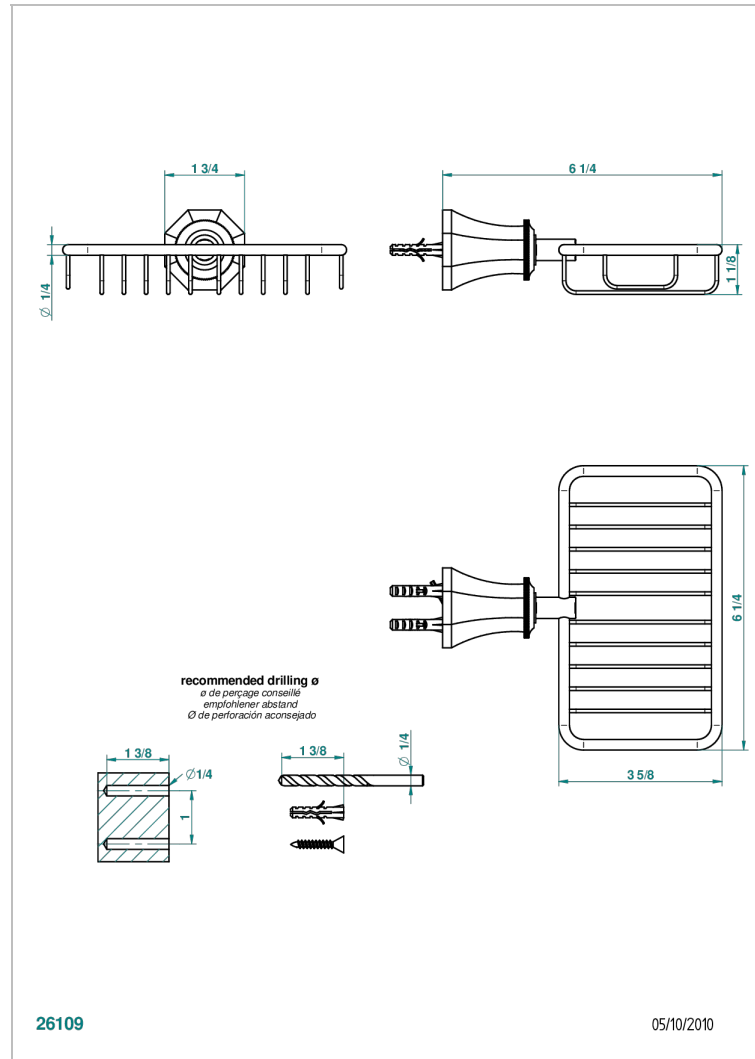

ART DECO, KRISTALL

A56-620

Wandseifenkorb mit Rosette 160 x 95 mm

THG[®]
PARIS

26109

05/10/2010

EIGENSCHAFTEN

- Art Déco, Kristall
- Wandseifenkorb mit Rosette 160 x 95 mm