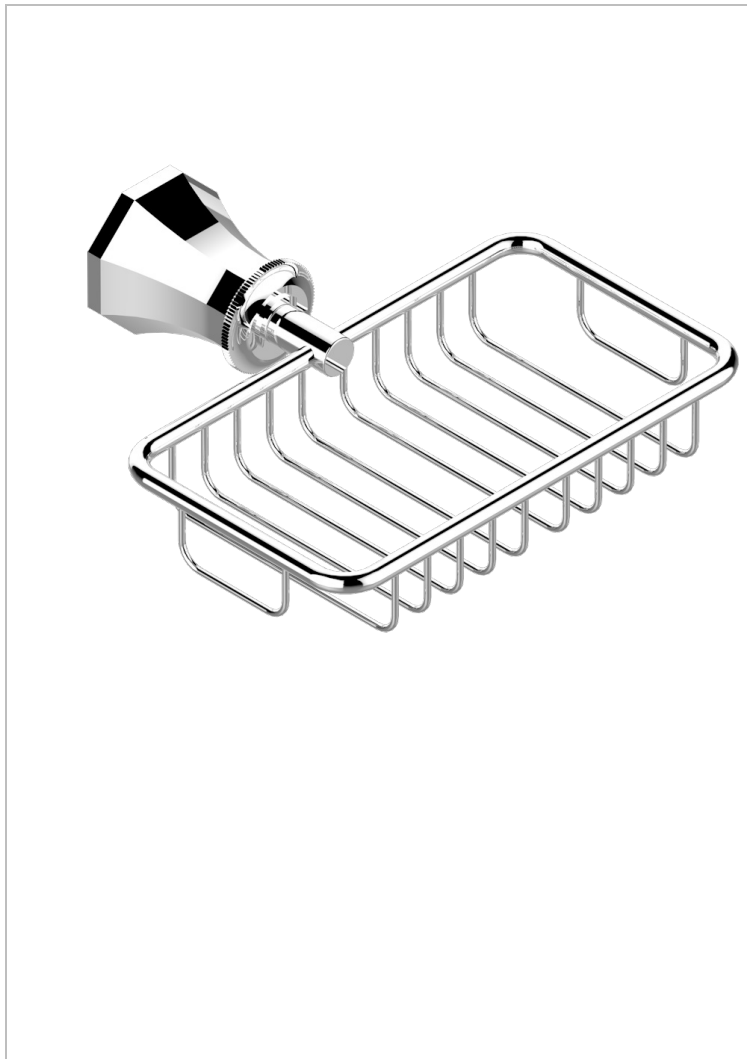

ART DECO, KRISTALL

A56-620

Wandseifenkorb mit Rosette 160 x 95 mm

THG[®]
PARIS

26109

05/10/2010

EIGENSCHAFTEN

- Art Déco, Kristall
- Wandseifenkorb mit Rosette 160 x 95 mm

VERFÜGBARE OBERFLÄCHEN

Altnickel - H28
Blassgold - F30
Blassgold matt unlackiert - F31
Bronze hell - D01
Chrom - A02
Chrom / gold - G02

Chrom matt - C02
Gold - F01
Gold matt - F07
Kupfer altrot matt lackiert - H07
Mattschwarz keramik - D30
Natural smoked Brass - A13