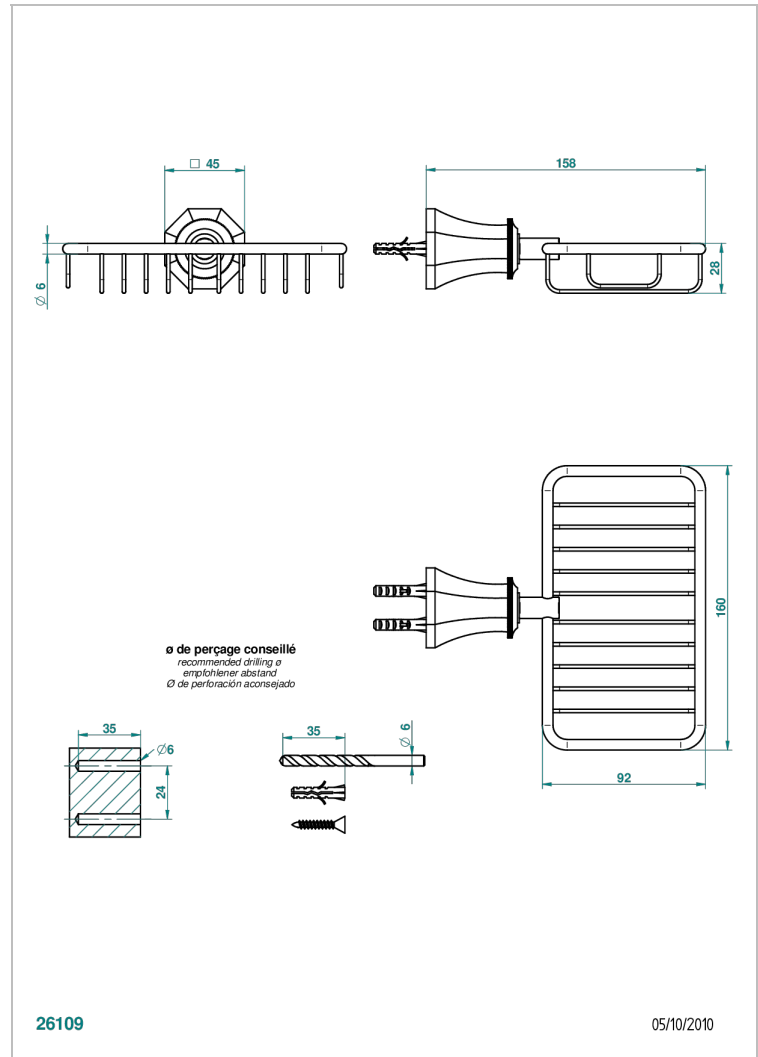

ART DECO A MANETTES

A55-620

Porte-savon fil mural 160x95 mm avec rosace

THG[®]
PARIS

CARACTÉRISTIQUES

- Accessoire en laiton

FINITIONS DISPONIBLES

Bronze clair - D01
Chromé - A02
Chromé / doré - G02
Chromé mat - C02
Doré brillant - F01
Doré mat - F07