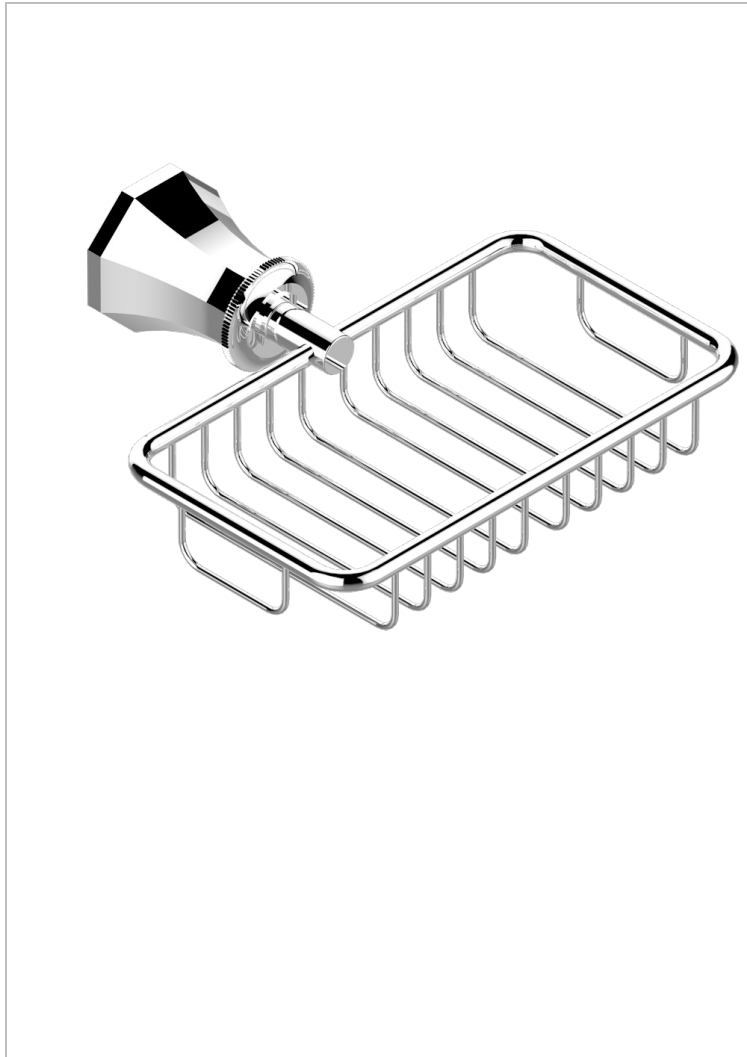

ART DECO A MANETTES

A55-620

Porte-savon fil mural 160x95 mm avec rosace

THG[®]
PARIS

CARACTÉRISTIQUES

- Accessoire en laiton

FINITIONS DISPONIBLES

Bronze clair - D01
Chromé - A02
Chromé / doré - G02
Chromé mat - C02
Doré brillant - F01
Doré mat - F07

Laiton fumé naturel - A13
Nickel brillant - B01
Nickel mat - C01
Noir mat céramique - D30
Or pâle - F30
Or pâle mat - F31

Pvd blush - H62
Pvd blush mat - H60
Pvd couleur bronze brown - F33
Pvd couleur bronze brown - mat - F34
Pvd couleur doré - H52
Pvd couleur doré mat - H53