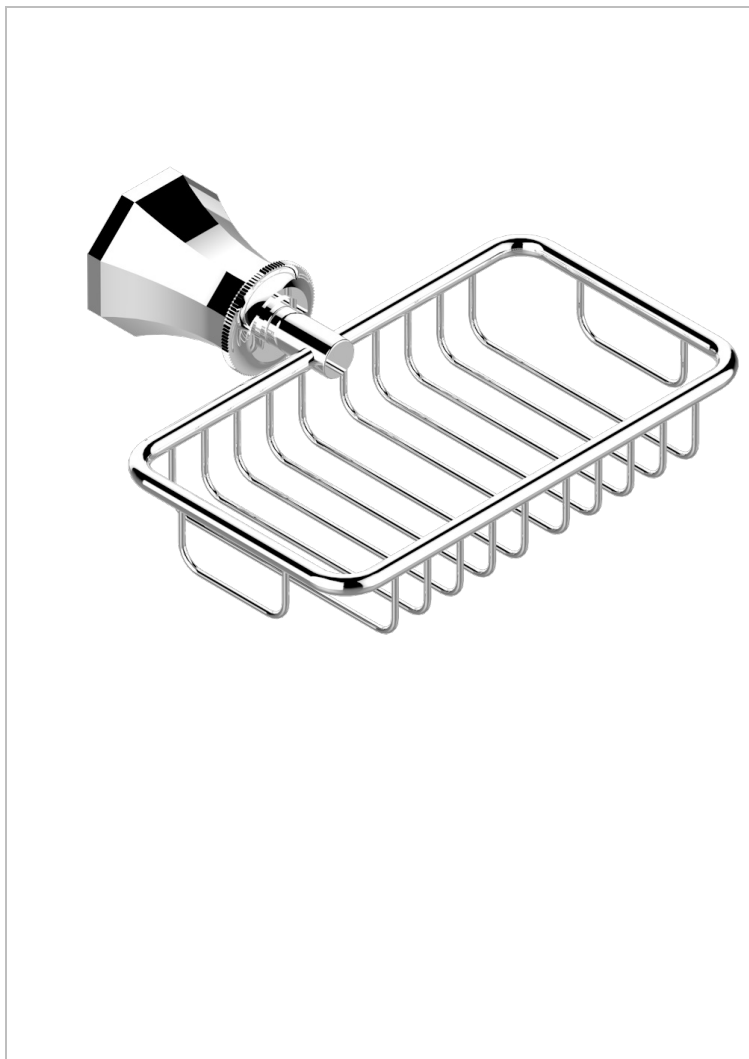

ART DECO CON MANETAS

A55-620

Jabonera mural para ducha con rosetón 160x95 mm

THG[®]
PARIS

CARACTERÍSTICAS

- Art Deco con manetas
- Jabonera mural para ducha con rosetón 160x95 mm

ACABADOS DISPONIBLES

Bronce claro - D01
Cerámica negra mate - D30
Cobre viejo mate - H07
Cromo - A02
Cromo / dorado - G02
Cromo mate - C02

Dorado - F01
Dorado mate - F07
Dorado pálido - F30
Dorado pálido mate (sin barniz) - F31
Natural smoked Brass - A13
Níquel - B01

Níquel mate - C01
Níquel viejo - H28
Pvd blush - H62
Pvd blush mate - H60
Pvd color latón - H49
Pvd color latón mate - H50