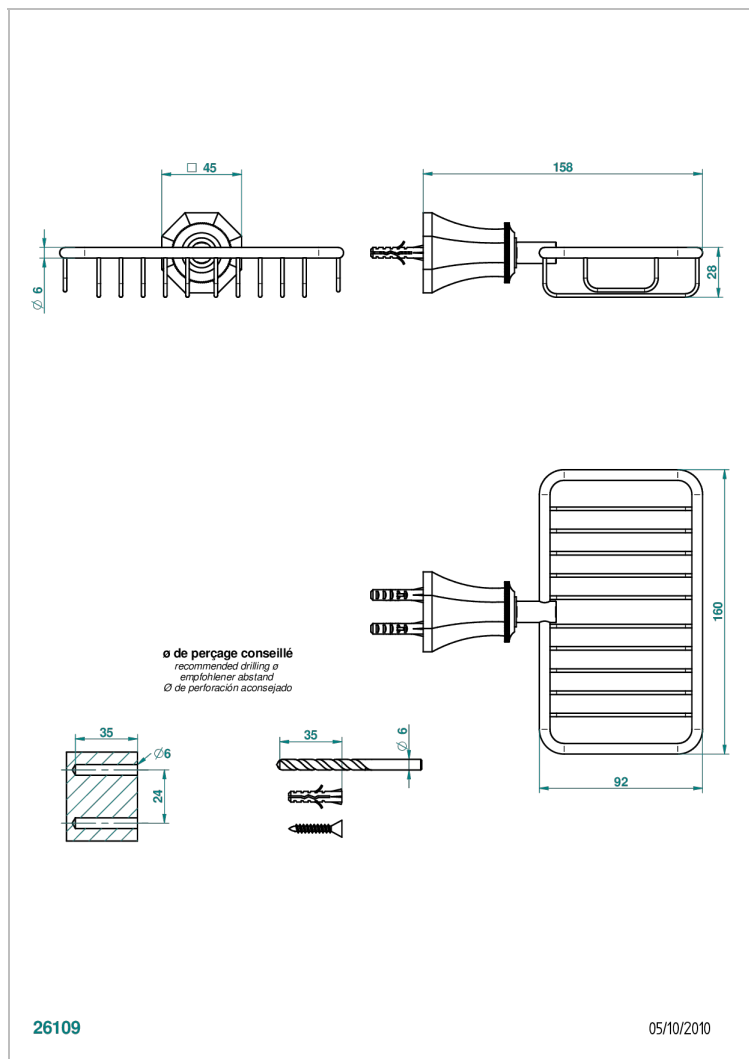

ART DECO CON MANETAS

A55-620

Jabonera mural para ducha con rosetón 160x95 mm

THG[®]
PARIS

CARACTERÍSTICAS

- Art Deco con manetas
- Jabonera mural para ducha con rosetón 160x95 mm

ACABADOS DISPONIBLES

Bronce claro - D01
Cerámica negra mate - D30
Cobre viejo mate - H07
Cromo - A02
Cromo / dorado - G02
Cromo mate - C02