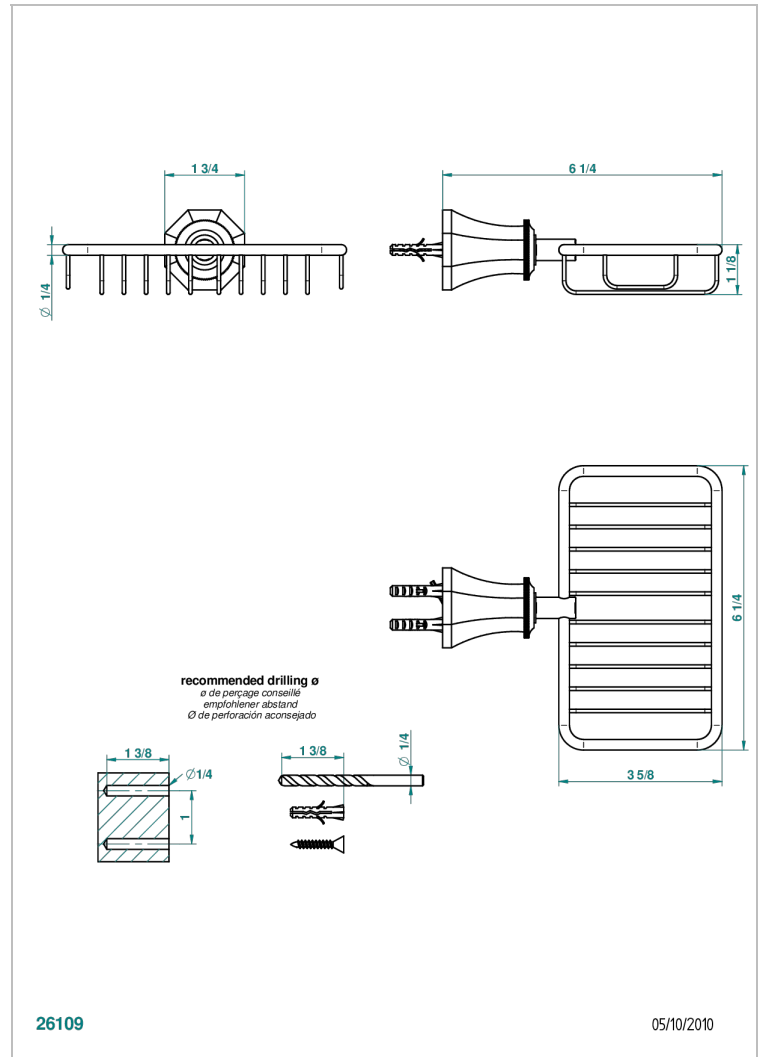

ART DECO A MANETTES

A55-620

Porte-savon fil mural 160x95 mm avec rosace

THG[®]
PARIS

CARACTÉRISTIQUES

- Accessoire en laiton

FINITIONS DISPONIBLES

Bronze clair - D01
Chromé - A02
Chromé / doré - G02
Chromé mat - C02
Doré brillant - F01
Doré mat - F07