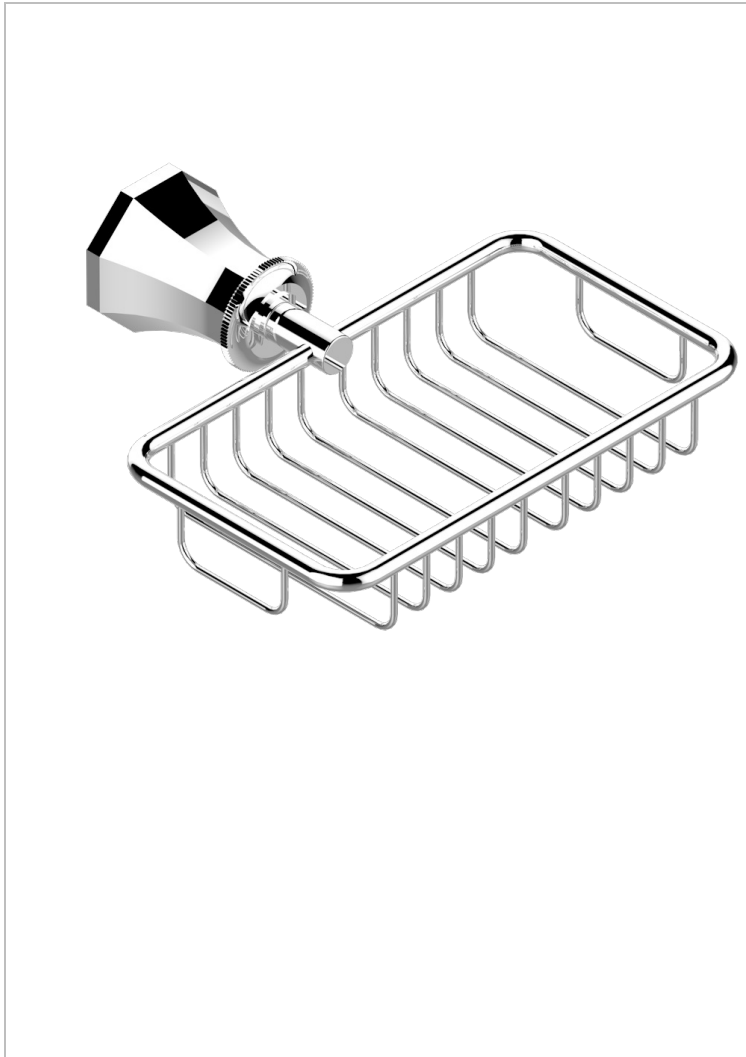

ART DECO A MANETTES

A55-620

Porte-savon fil mural 160x95 mm avec rosace

THG[®]
PARIS

CARACTÉRISTIQUES

- Accessoire en laiton

FINITIONS DISPONIBLES

Bronze clair - D01
Chromé - A02
Chromé / doré - G02
Chromé mat - C02
Doré brillant - F01
Doré mat - F07

Laiton fumé naturel - A13
Nickel brillant - B01
Nickel mat - C01
Noir mat céramique - D30
Or pâle - F30
Or pâle mat - F31

Pvd blush - H62
Pvd blush mat - H60
Pvd couleur bronze brown - F33
Pvd couleur bronze brown - mat - F34
Pvd couleur doré - H52
Pvd couleur doré mat - H53