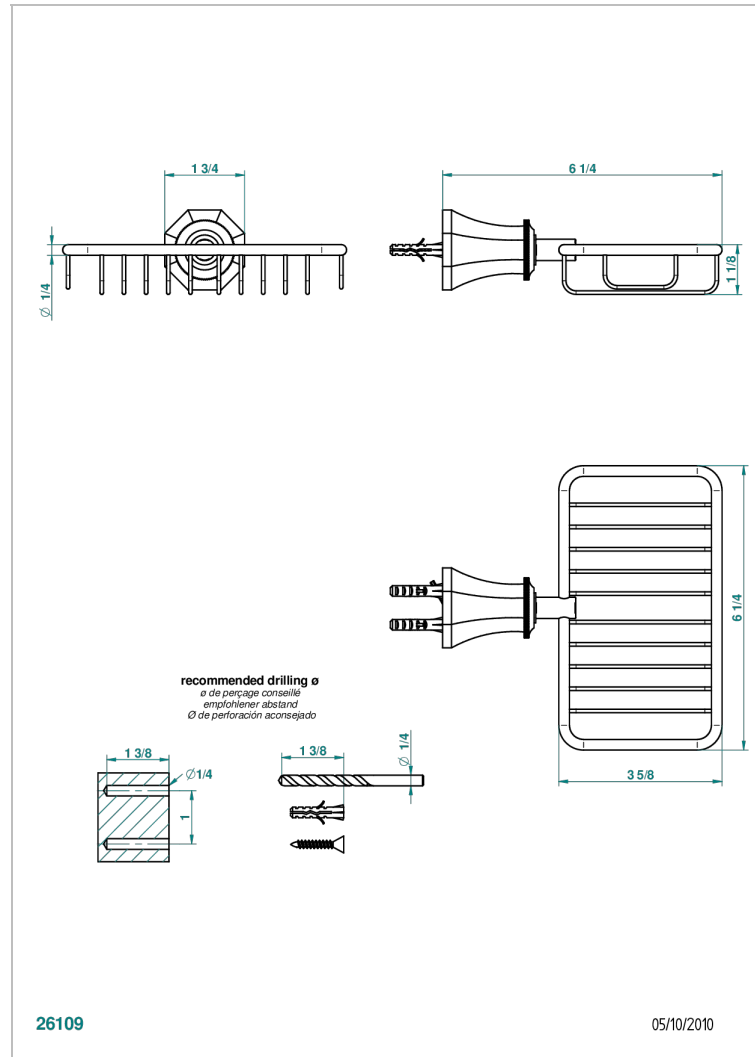

ART DECO CON MANETAS

A55-620

Jabonera mural para ducha con rosetón 160x95 mm

THG[®]
PARIS

CARACTERÍSTICAS

- Art Deco con manetas
- Jabonera mural para ducha con rosetón 160x95 mm

ACABADOS DISPONIBLES

Bronce claro - D01
Cerámica negra mate - D30
Cobre viejo mate - H07
Cromo - A02
Cromo / dorado - G02
Cromo mate - C02