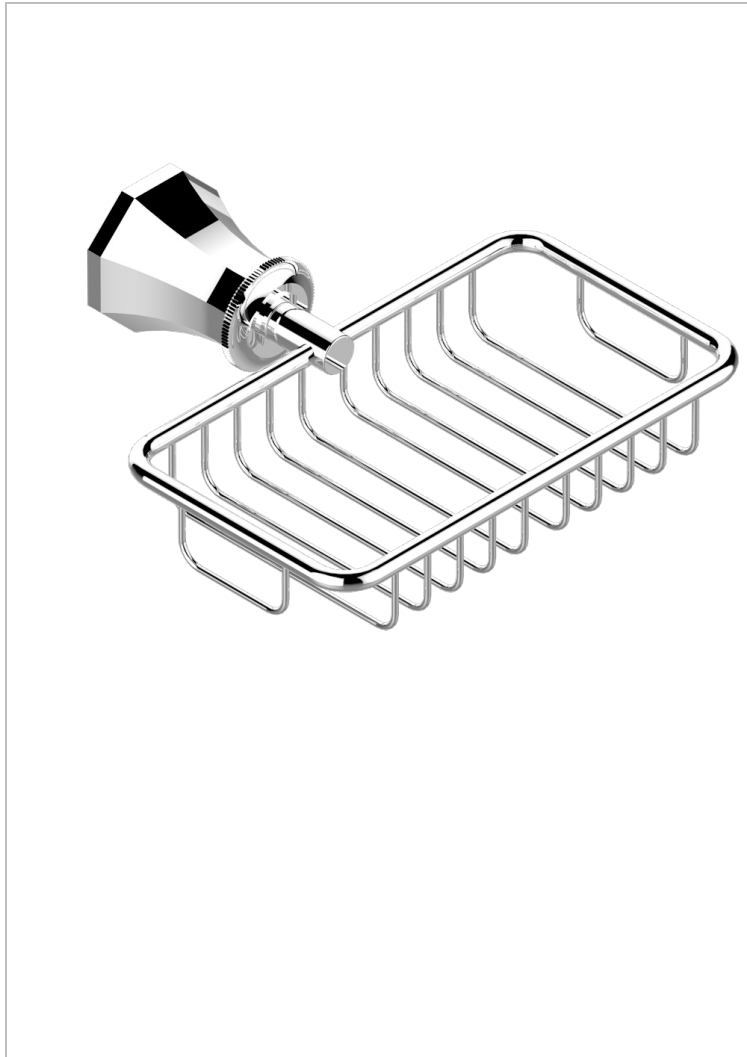

ART DECO CON MANETAS

A55-620

Jabonera mural para ducha con rosetón 160x95 mm

THG[®]
PARIS

CARACTERÍSTICAS

- Art Deco con manetas
- Jabonera mural para ducha con rosetón 160x95 mm

ACABADOS DISPONIBLES

Bronce claro - D01
Cerámica negra mate - D30
Cobre viejo mate - H07
Cromo - A02
Cromo / dorado - G02
Cromo mate - C02

Dorado - F01
Dorado mate - F07
Dorado pálido - F30
Dorado pálido mate (sin barniz) - F31
Natural smoked Brass - A13
Níquel - B01

Níquel mate - C01
Níquel viejo - H28
Pvd blush - H62
Pvd blush mate - H60
Pvd color latón - H49
Pvd color latón mate - H50