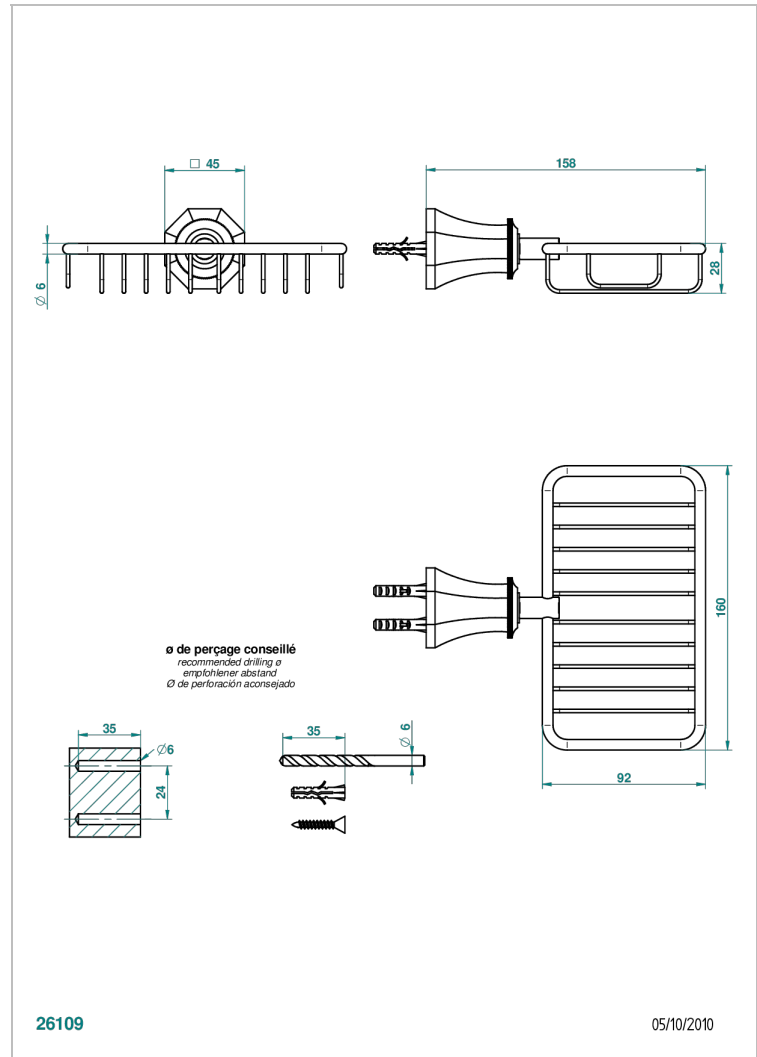

ART DECO CON MANETAS

A55-620

Jabonera mural para ducha con rosetón 160x95 mm

THG[®]
PARIS

CARACTERÍSTICAS

- Art Deco con manetas
- Jabonera mural para ducha con rosetón 160x95 mm

ACABADOS DISPONIBLES

Bronce claro - D01
Cerámica negra mate - D30
Cobre viejo mate - H07
Cromo - A02
Cromo / dorado - G02
Cromo mate - C02