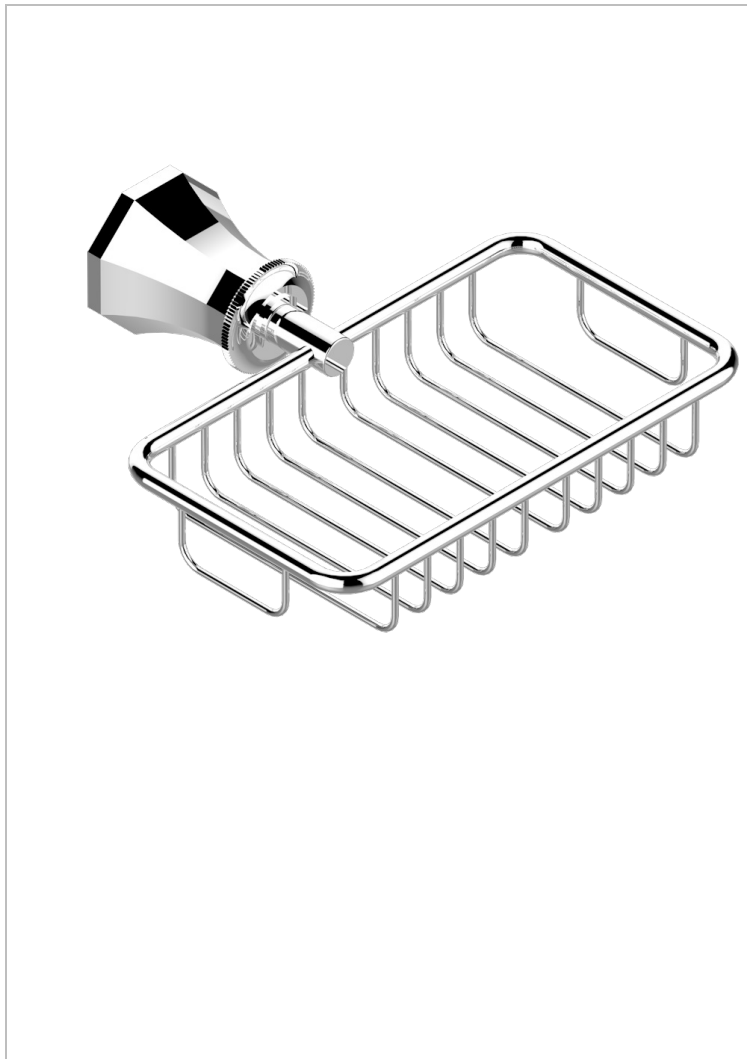

# ART DECO, HEBEL

A55-620

Wandseifenkorb mit Rosette 160 x 95 mm

THG<sup>®</sup>  
PARIS

## EIGENSCHAFTEN

- Art Déco, Hebel
- Wandseifenkorb mit Rosette 160 x 95 mm

## VERFÜGBARE OBERFLÄCHEN

Altnickel - H28  
Blassgold - F30  
Blassgold matt unlackiert - F31  
Bronze hell - D01  
Chrom - A02  
Chrom / gold - G02

Chrom matt - C02  
Gold - F01  
Gold matt - F07  
Kupfer altrot matt lackiert - H07  
Mattschwarz keramik - D30  
Natural smoked Brass - A13