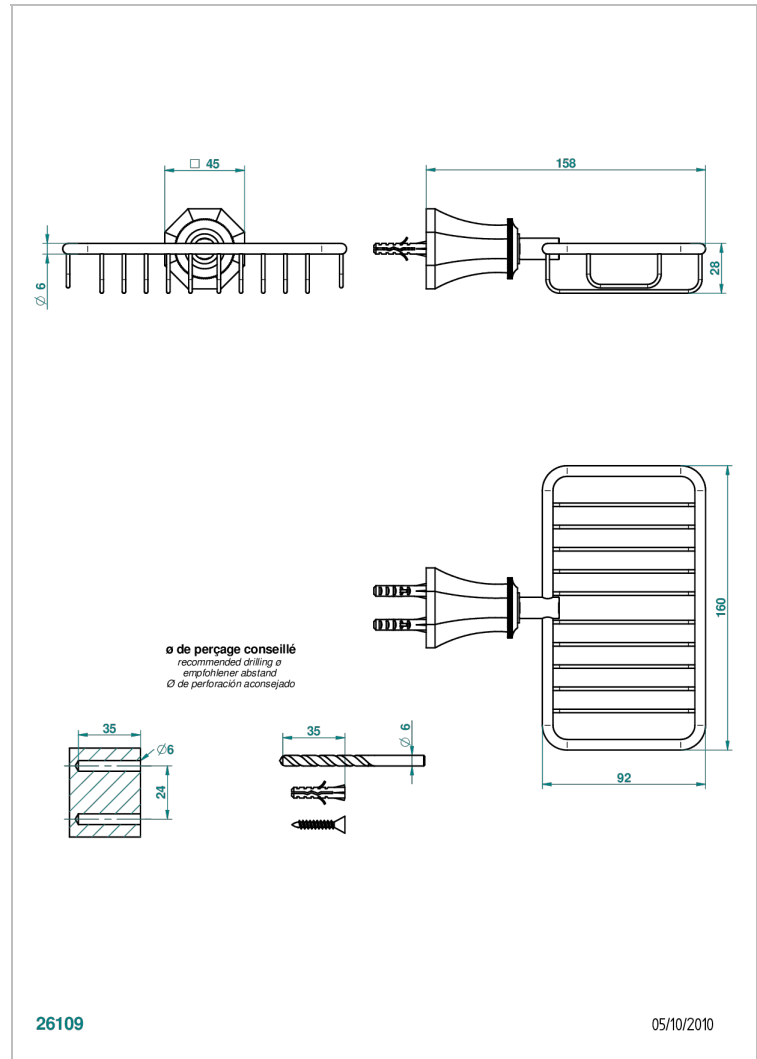

# ART DECO, HEBEL

A55-620

Wandseifenkorb mit Rosette 160 x 95 mm

THG<sup>®</sup>  
PARIS

## EIGENSCHAFTEN

- Art Déco, Hebel
- Wandseifenkorb mit Rosette 160 x 95 mm