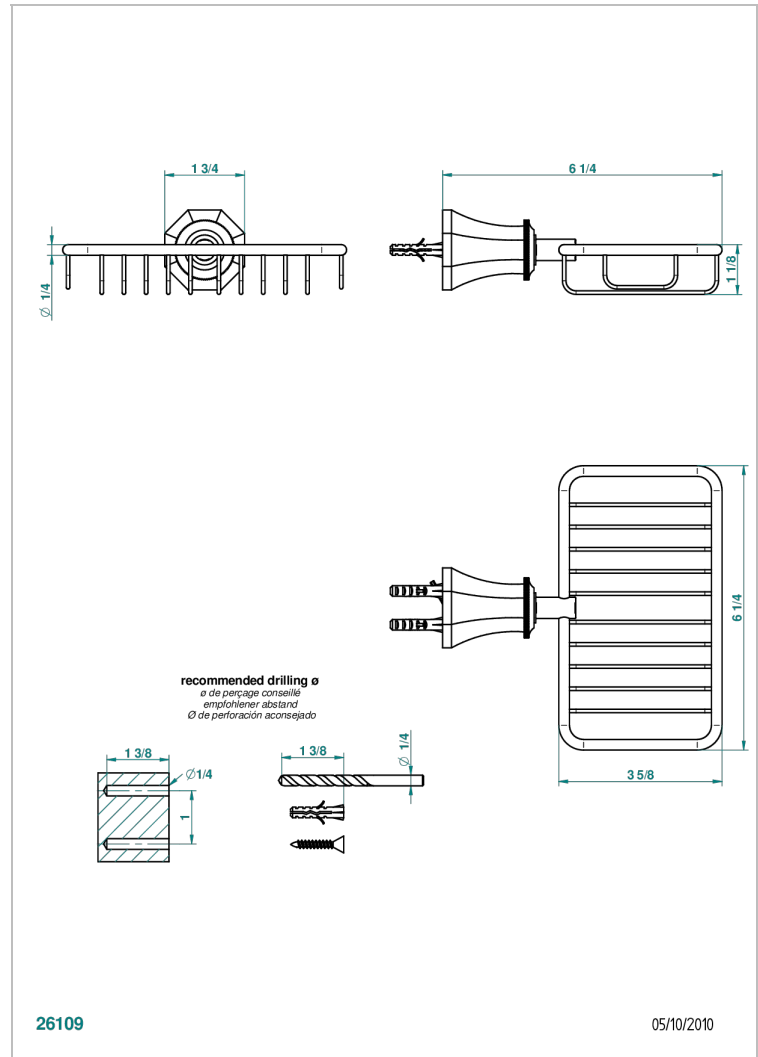

# ART DECO A MANETTES

A55-620

Porte-savon fil mural 160x95 mm avec rosace

THG<sup>®</sup>  
PARIS

26109

05/10/2010