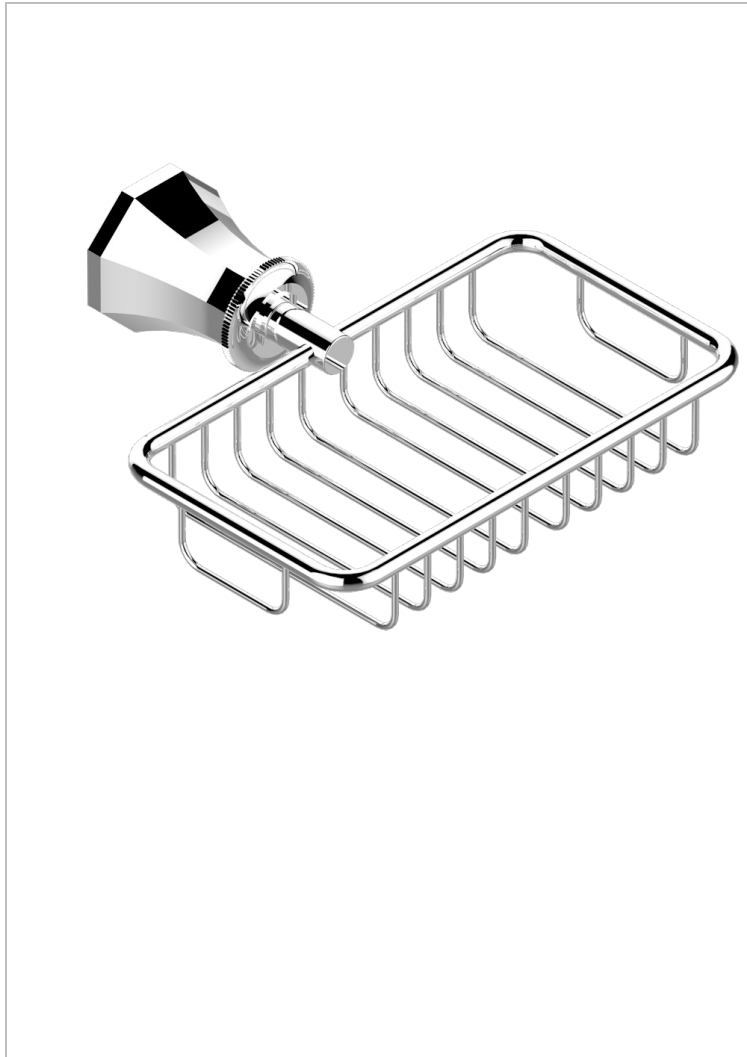

# ART DECO CON MANETAS

A55-620

Jabonera mural para ducha con rosetón 160x95 mm

THG<sup>®</sup>  
PARIS

26109

05/10/2010

## CARACTERÍSTICAS

- Art Deco con manetas
- Jabonera mural para ducha con rosetón 160x95 mm

## ACABADOS DISPONIBLES

Bronce claro - D01  
Cerámica negra mate - D30  
Cobre viejo mate - H07  
Cromo - A02  
Cromo / dorado - G02  
Cromo mate - C02

Dorado - F01  
Dorado mate - F07  
Dorado pálido - F30  
Dorado pálido mate (sin barniz) - F31  
Natural smoked Brass - A13  
Níquel - B01