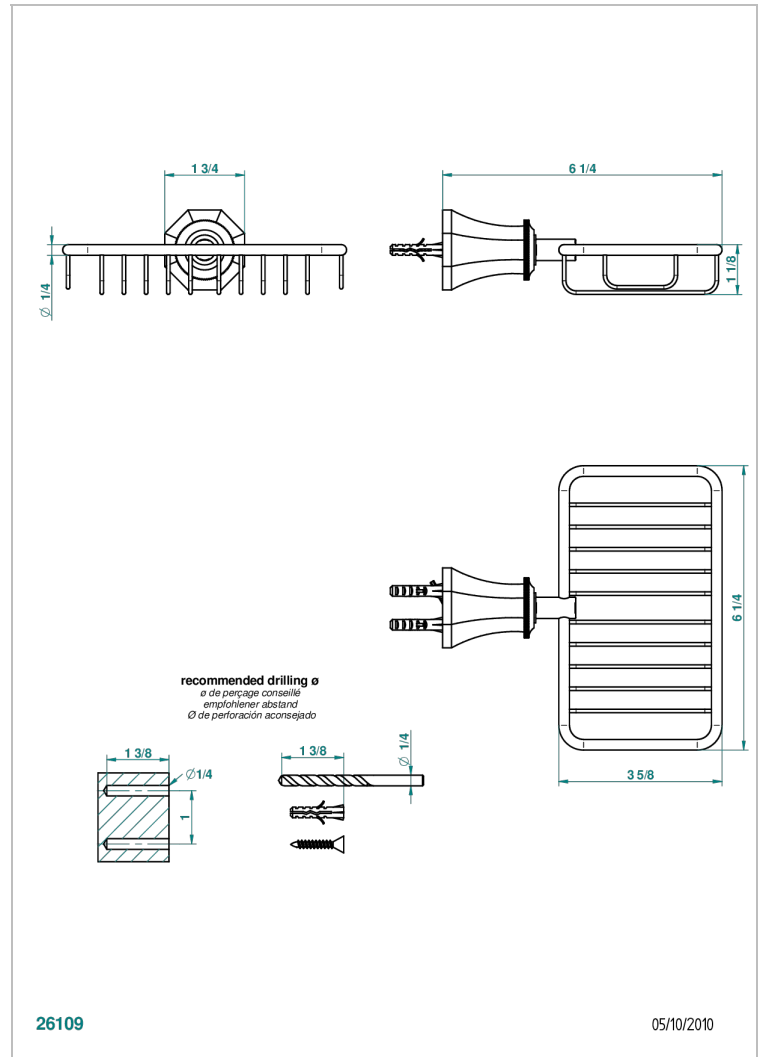

# ART DECO CON MANETAS

A55-620

Jabonera mural para ducha con rosetón 160x95 mm

THG<sup>®</sup>  
PARIS

26109

05/10/2010

## CARACTERÍSTICAS

- Art Deco con manetas
- Jabonera mural para ducha con rosetón 160x95 mm