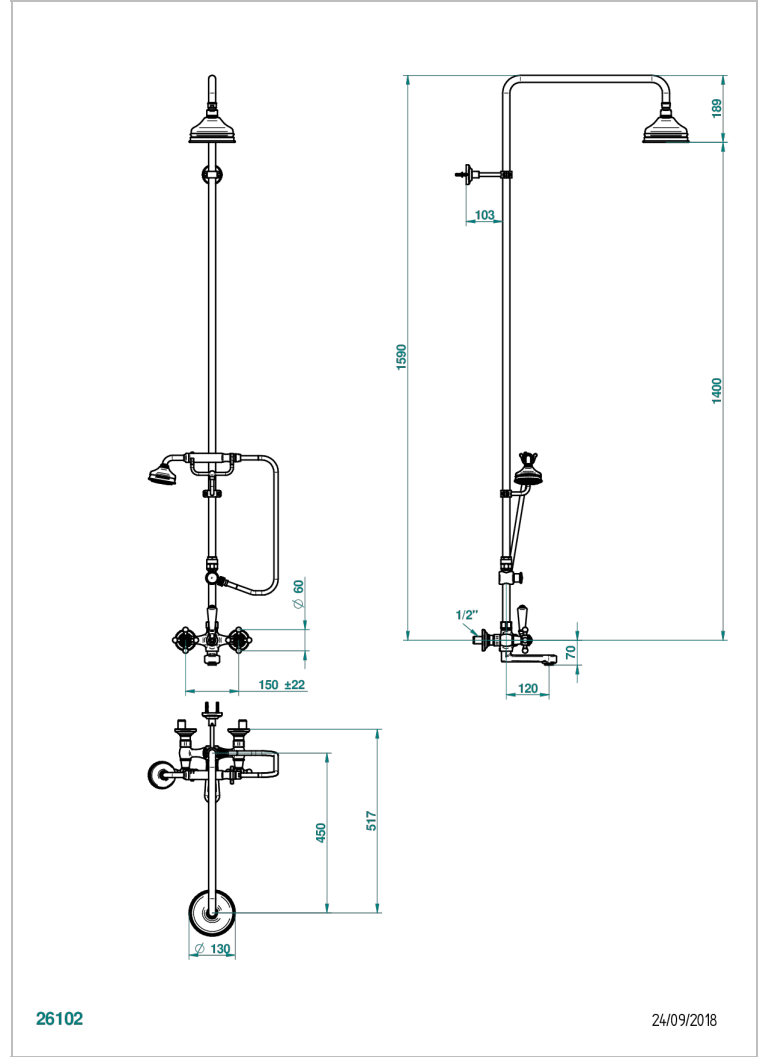

Mélangeur bain douche mural 1/2", avec colonne de douche à inversion, fixation murale, douchette, flexible 1m50, support de douchette et pomme 130 mm

### CARACTÉRISTIQUES

- Têtes à disques céramique 1/2" 1/4 tour
- Inverseur automatique bain/douche
- Aérateur-mousseur
- Entraxe 150 mm
- Livré avec raccords excentrés en laiton
- Colonne de douche 158 cm avec inverseur automatique permettant la sélection pomme de douche ou douchette à main
- Flexible métallique 1,5 m double agrafage
- Pomme de douche Ø130 mm 54 picots Easyclean
- Douchette en laiton avec tapis Easyclean, réducteur de débit et clapet anti-retour

### SPÉCIFICATIONS TECHNIQUES

- Recommandé : 3 bars (max. 5 bars) - Advised : 43,5 psi (max. 72 psi)
- Bec : 75 l/min à 3 bars (19,8 gpm at 43.5 psi)
- Pomme : 9,5 l/min à 3 bars (2.50 gpm at 43.5 psi)
- Douchette : 9,5 l/min à 3 bars (2.50 gpm at 43.5 psi)