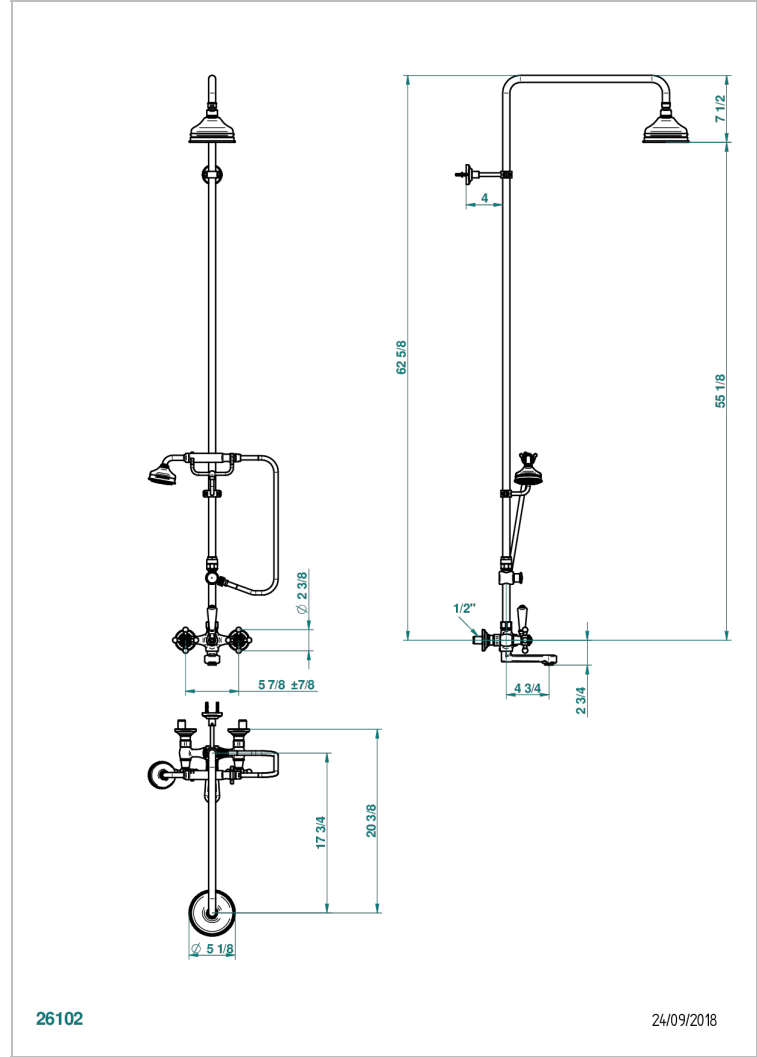

Mélangeur bain douche mural 1/2", avec colonne de douche à inversion, fixation murale, douchette, flexible 1m50, support de douchette et pomme 130 mm

26102

24/09/2018

CARACTÉRISTIQUES

- Têtes à disques céramique 1/2" 1/4 tour
- Inverseur automatique bain/douche
- Aérateur-mousseur
- Entraxe 150 mm
- Livré avec raccords excentrés en laiton
- Colonne de douche 158 cm avec inverseur automatique permettant la sélection pomme de douche ou douchette à main
- Flexible métallique 1,5 m double agrafage
- Pomme de douche Ø130 mm 54 picots Easyclean
- Douchette en laiton avec tapis Easyclean, réducteur de débit et clapet anti-retour

SPÉCIFICATIONS TECHNIQUES

- Recommandé : 3 bars (max. 5 bars) - Advised : 43,5 psi (max. 72 psi)
- Bec : 75 l/min à 3 bars (19,8 gpm at 43.5 psi)
- Pomme : 9,5 l/min à 3 bars (2.50 gpm at 43.5 psi)
- Douchette : 9,5 l/min à 3 bars (2.50 gpm at 43.5 psi)