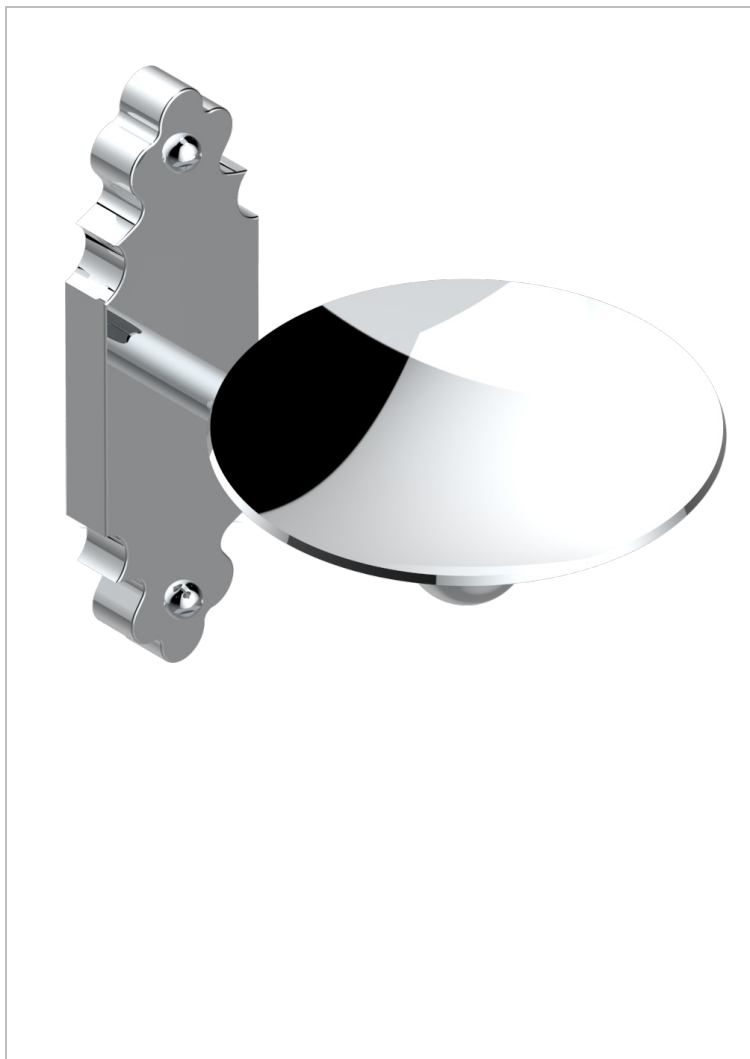

1900 CON MANETAS

G28-546

Copa mural de laton Ø 100 mm

THG[®]
PARIS

CARACTERÍSTICAS

- 1900 con manetas
- Copa mural de laton Ø 100 mm

ACABADOS DISPONIBLES

Bronce claro - D01
Cerámica negra mate - D30
Cobre viejo mate - H07
Cromo - A02
Cromo / dorado - G02
Cromo mate - C02

Dorado - F01
Dorado mate - F07
Dorado pálido - F30
Dorado pálido mate (sin barniz) - F31
Natural smoked Brass - A13
Níquel - B01

Níquel mate - C01
Níquel viejo - H28
Pvd blush - H62
Pvd blush mate - H60
Pvd color latón - H49
Pvd color latón mate - H50