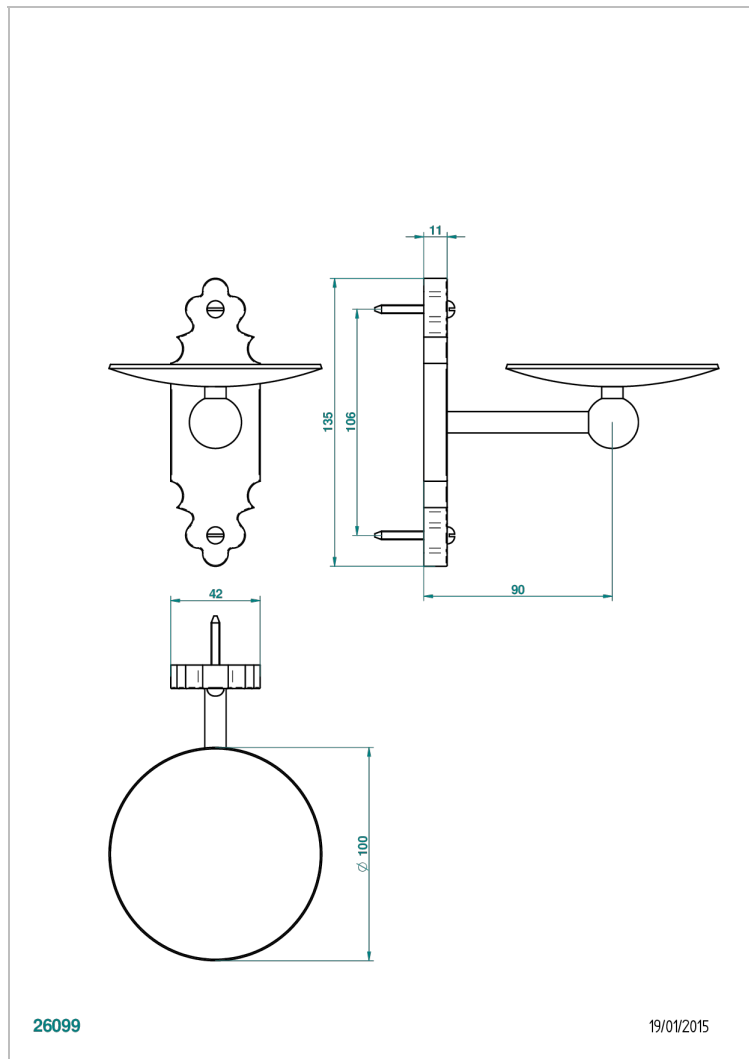

1900 CON MANETAS

G28-546

Copa mural de laton Ø 100 mm

THG[®]
PARIS

CARACTERÍSTICAS

- 1900 con manetas
- Copa mural de laton Ø 100 mm

ACABADOS DISPONIBLES

Bronce claro - D01
Cerámica negra mate - D30
Cobre viejo mate - H07
Cromo - A02
Cromo / dorado - G02
Cromo mate - C02

Dorado - F01
Dorado mate - F07
Dorado pálido - F30
Dorado pálido mate (sin barniz) - F31
Natural smoked Brass - A13
Níquel - B01

Níquel mate - C01
Níquel viejo - H28
Pvd blush - H62
Pvd blush mate - H60
Pvd color latón - H49
Pvd color latón mate - H50

Pvd color níquel - H55
Pvd color níquel mate - H56
Pvd color oro - H52
Pvd color oro mate - H53
Pvd grafito - H64
Pvd grafito mate - H65

Pvd marrón bronce - F33
Pvd marrón bronce mate - F34
Pvd umber - H66
Pvd umber mate - H67