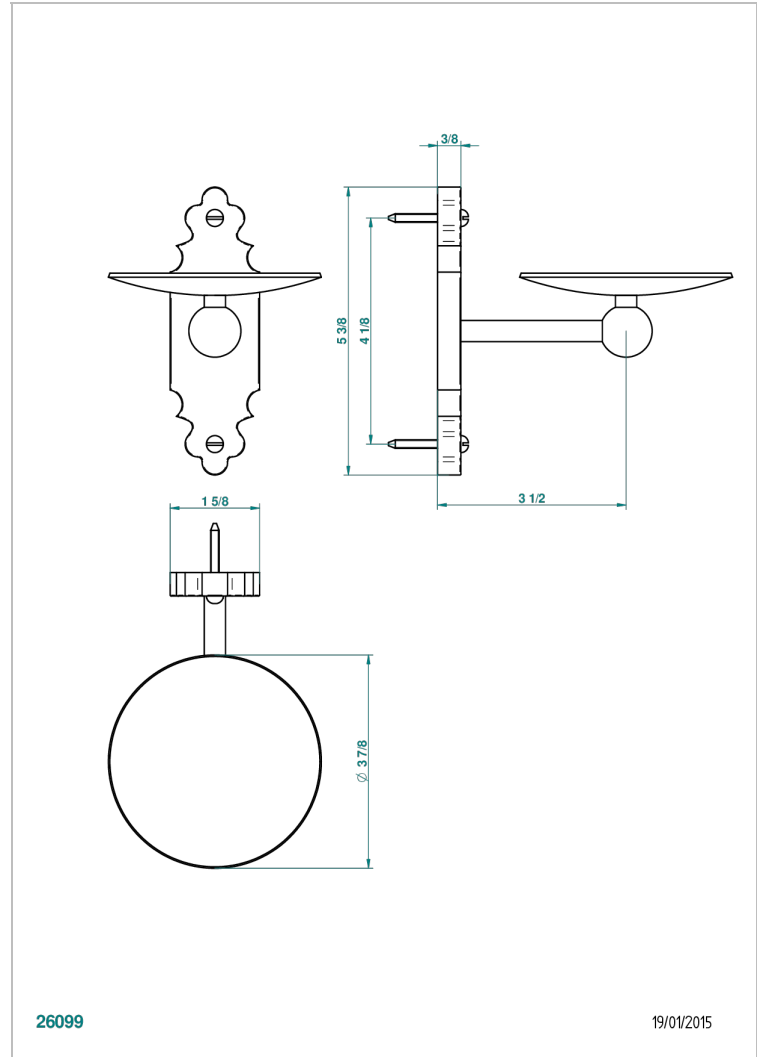

1900 CON MANETAS

G28-546

Copa mural de laton Ø 100 mm

THG[®]
PARIS

26099

19/01/2015

CARACTERÍSTICAS

- 1900 con manetas
- Copa mural de laton Ø 100 mm