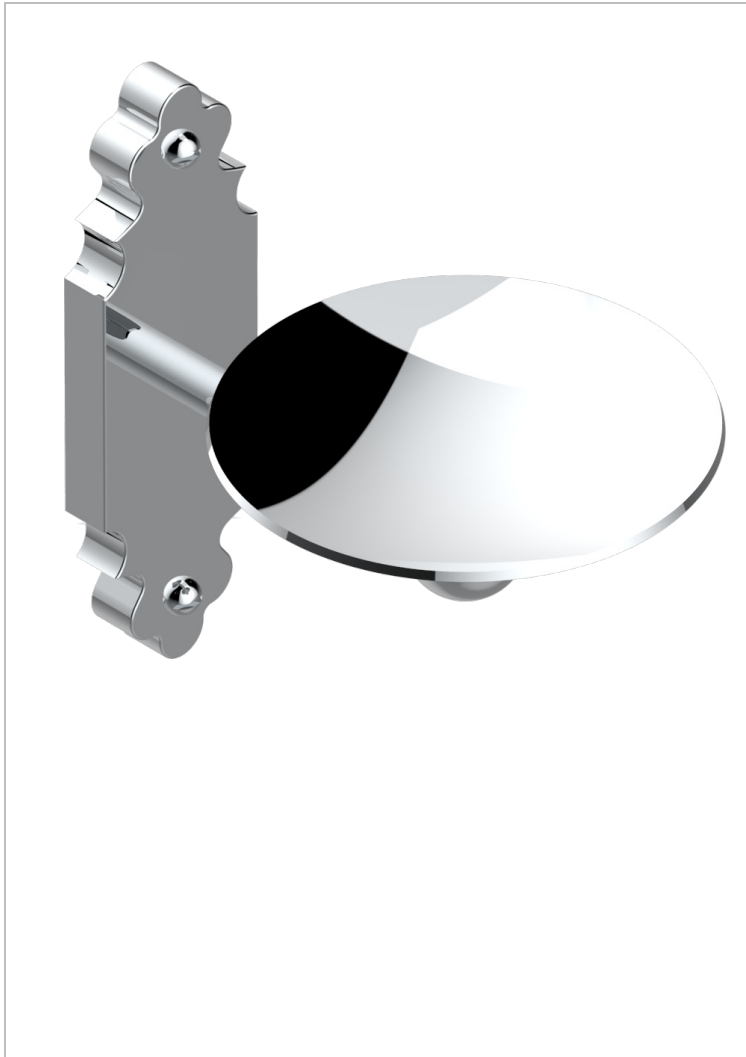

1900 CON MANETAS

G28-546

Copa mural de laton Ø 100 mm

THG[®]
PARIS

26099

19/01/2015

CARACTERÍSTICAS

- 1900 con manetas
- Copa mural de laton Ø 100 mm

ACABADOS DISPONIBLES

Bronce claro - D01
Cerámica negra mate - D30
Cobre viejo mate - H07
Cromo - A02
Cromo / dorado - G02
Cromo mate - C02

Dorado - F01
Dorado mate - F07
Dorado pálido - F30
Dorado pálido mate (sin barniz) - F31
Natural smoked Brass - A13
Niquel - B01

Niquel mate - C01
Niquel viejo - H28
Pvd blush - H62
Pvd blush mate - H60
Pvd color latón - H49
Pvd color latón mate - H50

Pvd color níquel - H55
Pvd color níquel mate - H56
Pvd color oro - H52
Pvd color oro mate - H53
Pvd grafito - H64
Pvd grafito mate - H65