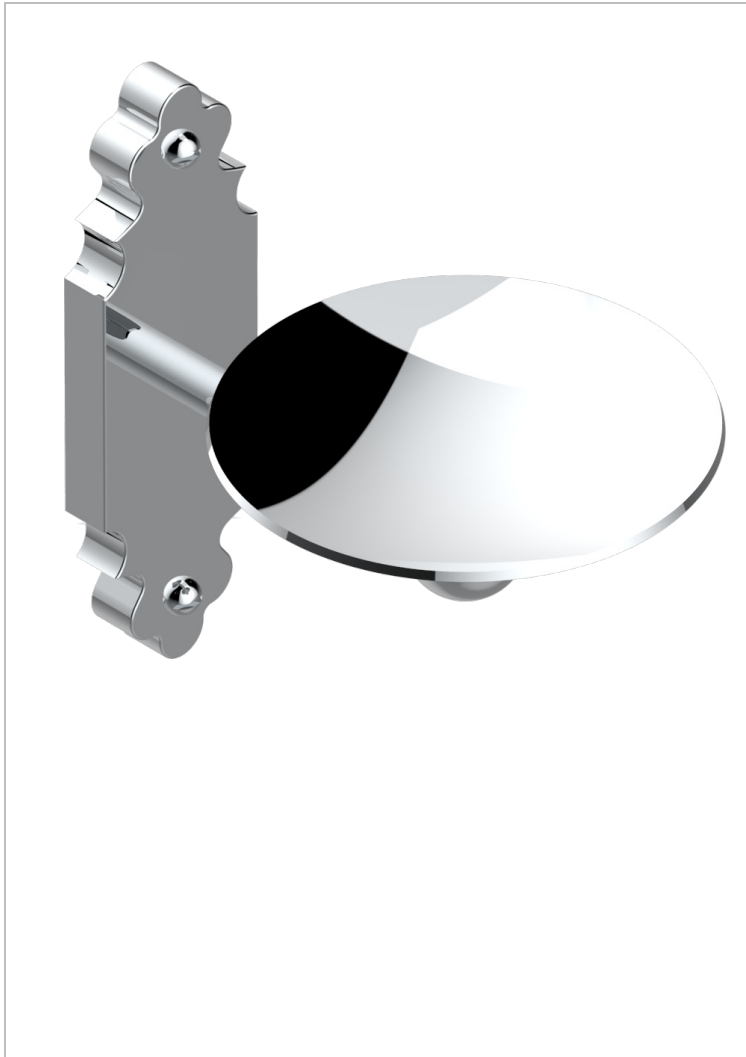

1900

G25-546

Copa mural de latón Ø 100 mm

THG[®]
PARIS

CARACTERÍSTICAS

- 1900
- Copa mural de latón Ø 100 mm

ACABADOS DISPONIBLES

Bronce claro - D01
Cerámica negra mate - D30
Cobre viejo mate - H07
Cromo - A02
Cromo / dorado - G02
Cromo mate - C02

Dorado - F01
Dorado mate - F07
Dorado pálido - F30
Dorado pálido mate (sin barniz) - F31
Natural smoked Brass - A13
Níquel - B01

Níquel mate - C01
Níquel viejo - H28
Pvd blush - H62
Pvd blush mate - H60
Pvd color latón - H49
Pvd color latón mate - H50