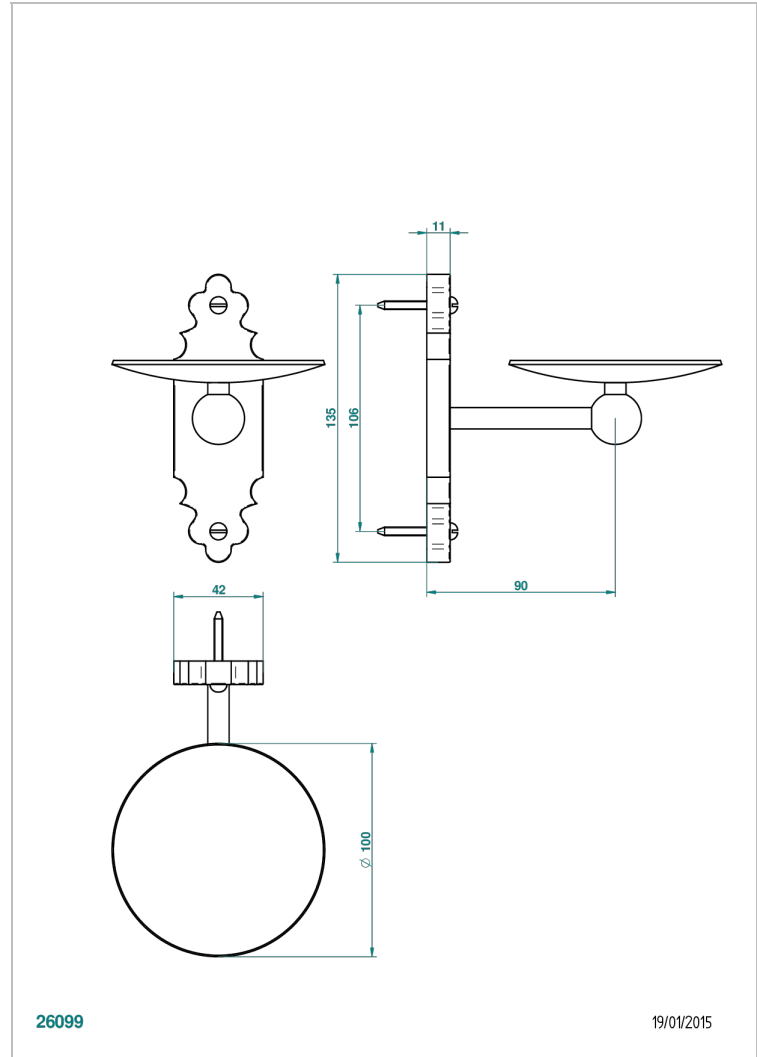

1900

G25-546

Copa mural de latón Ø 100 mm

THG[®]
PARIS

CARACTERÍSTICAS

- 1900
- Copa mural de latón Ø 100 mm

ACABADOS DISPONIBLES

Bronce claro - D01
Cerámica negra mate - D30
Cobre viejo mate - H07
Cromo - A02
Cromo / dorado - G02
Cromo mate - C02

Dorado - F01
Dorado mate - F07
Dorado pálido - F30
Dorado pálido mate (sin barniz) - F31
Natural smoked Brass - A13
Níquel - B01

Níquel mate - C01
Níquel viejo - H28
Pvd blush - H62
Pvd blush mate - H60
Pvd color latón - H49
Pvd color latón mate - H50

Pvd color níquel - H55
Pvd color níquel mate - H56
Pvd color oro - H52
Pvd color oro mate - H53
Pvd grafito - H64
Pvd grafito mate - H65

Pvd marrón bronce - F33
Pvd marrón bronce mate - F34
Pvd umber - H66
Pvd umber mate - H67