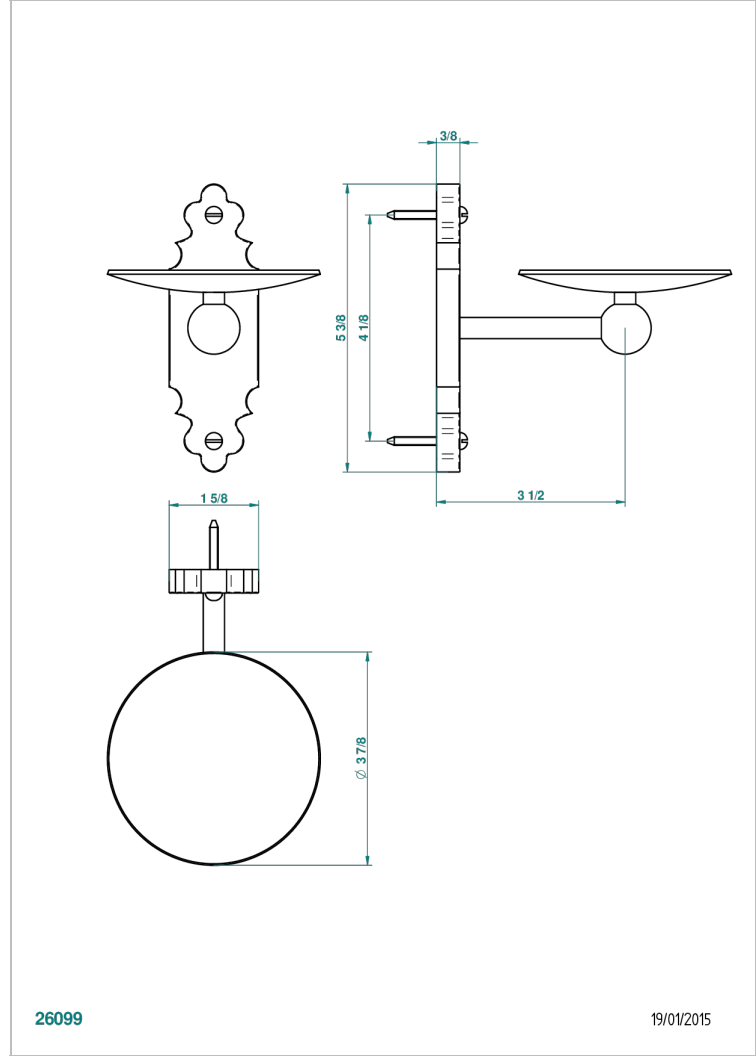

# 1900

G25-546

Copa mural de latón Ø 100 mm

THG<sup>®</sup>  
PARIS

## CARACTERÍSTICAS

- 1900
- Copa mural de latón Ø 100 mm

Níquel mate - C01  
Níquel viejo - H28  
Pvd blush - H62  
Pvd blush mate - H60  
Pvd color latón - H49  
Pvd color latón mate - H50

Pvd color níquel - H55  
Pvd color níquel mate - H56  
Pvd color oro - H52  
Pvd color oro mate - H53  
Pvd grafito - H64  
Pvd grafito mate - H65