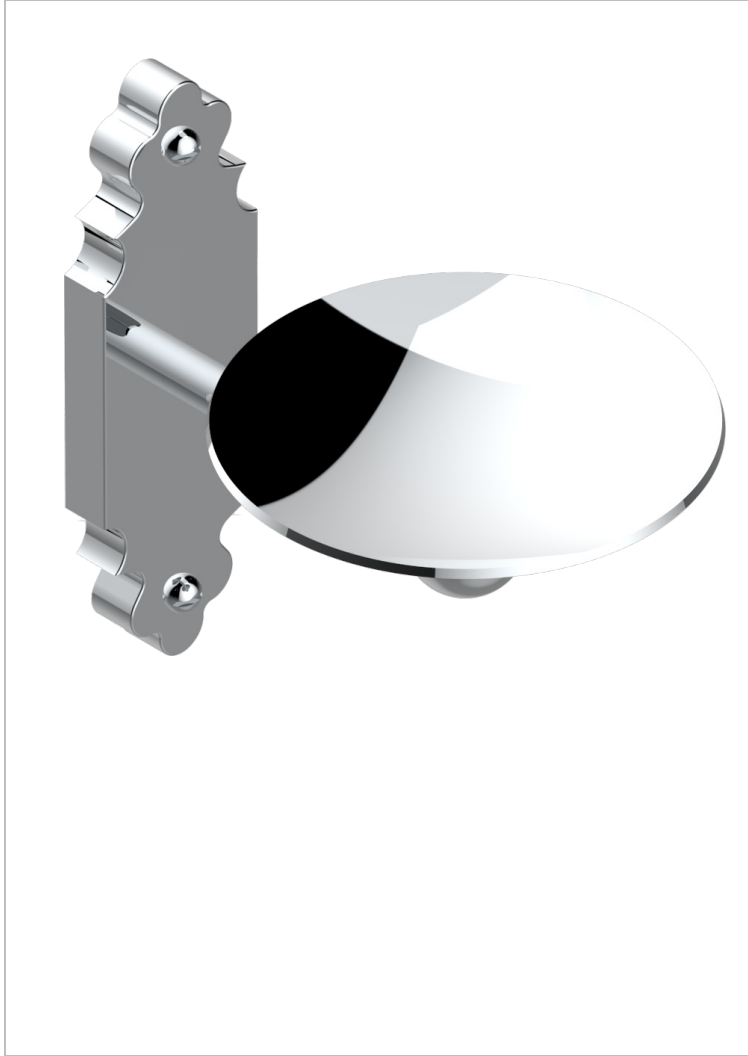

# 1900

G25-546

Copa mural de latón Ø 100 mm

THG<sup>®</sup>  
PARIS

## CARACTERÍSTICAS

- 1900
- Copa mural de latón Ø 100 mm

## ACABADOS DISPONIBLES

Bronce claro - D01  
Cerámica negra mate - D30  
Cobre viejo mate - H07  
Cromo - A02  
Cromo / dorado - G02  
Cromo mate - C02

Dorado - F01  
Dorado mate - F07  
Dorado pálido - F30  
Dorado pálido mate (sin barniz) - F31  
Natural smoked Brass - A13  
Níquel - B01

Níquel mate - C01  
Níquel viejo - H28  
Pvd blush - H62  
Pvd blush mate - H60  
Pvd color latón - H49  
Pvd color latón mate - H50

Pvd color níquel - H55  
Pvd color níquel mate - H56  
Pvd color oro - H52  
Pvd color oro mate - H53  
Pvd grafito - H64  
Pvd grafito mate - H65