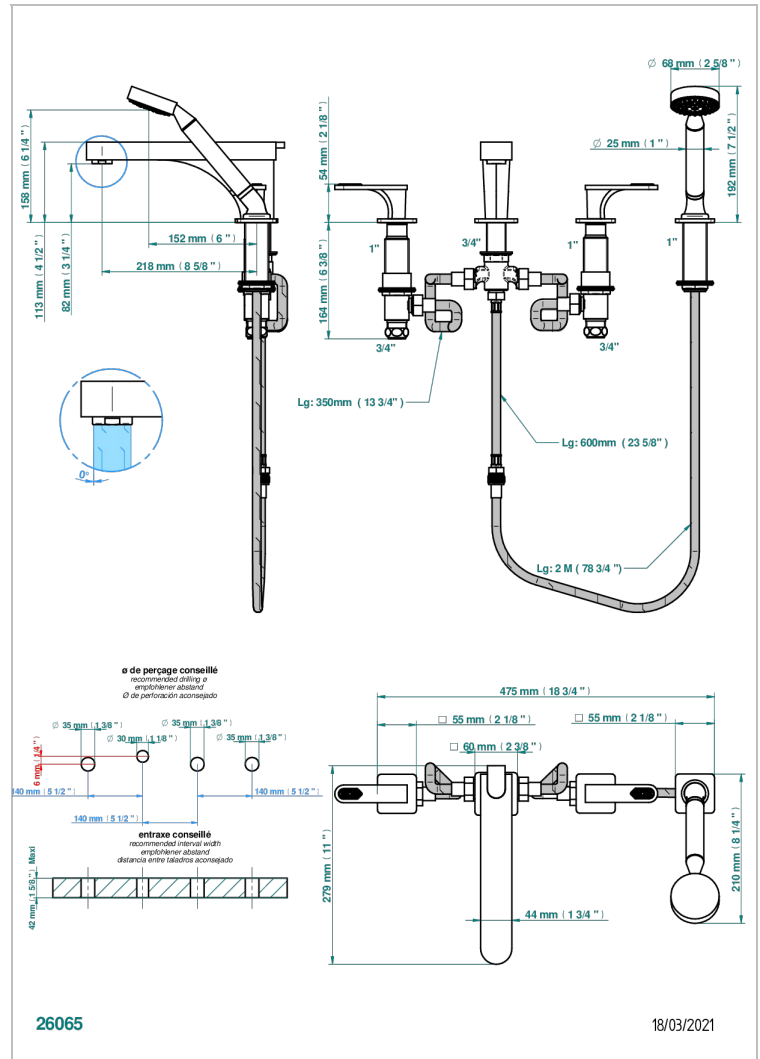

# PROFIL LALIQUE CRISTAL CLAIR A MANETTES

A6H-112BSG

Mélangeur bain-douche 4 trous sur gorge avec bec super goliath à inversion

## CARACTÉRISTIQUES

- Têtes à disques céramique 3/4" 1/4 tour
- Aérateur-mousseur
- Inverseur automatique
- Flexible métallique 2 m double agrafage avec système de changement par le dessus
- Douchette en laiton avec tapis Easyclean, réducteur de débit et clapet anti-retour
- Bec grand modèle
- ACS : 18ACCLY473
- DVGW : DW-6501CO0475
- NF : NF EN 200 - IID/A - Chrome

## SPÉCIFICATIONS TECHNIQUES

- Recommandé : 3 bars (max. 5 bars) - Advised : 43,5 psi (max. 72 psi)
- Bec : 35 l/min à 3 bars - Douchette : 9,5 l/min à 3 bars
- Spout : 9.26 gpm at 43.5 psi - Handshower : 2.5 gpm at 43.5 psi

## FINITIONS DISPONIBLES

- |                     |                          |                                      |                              |                              |
|---------------------|--------------------------|--------------------------------------|------------------------------|------------------------------|
| Bronze clair - D01  | Nickel brillant - B01    | Pvd blush mat - H60                  | Pvd couleur laiton mat - H50 | Pvd umber mat - H67          |
| Chromé - A02        | Nickel mat - C01         | Pvd couleur bronze brown - F33       | Pvd couleur nickel - H55     | Vieux cuivre rouge mat - H07 |
| Chromé / doré - G02 | Noir mat céramique - D30 | Pvd couleur bronze brown - mat - F34 | Pvd couleur nickel mat - H56 | Vieux nickel - H28           |
| Chromé mat - C02    | Or pâle - F30            | Pvd couleur doré - H52               | Pvd graphite - H64           |                              |
| Doré brillant - F01 | Or pâle mat - F31        | Pvd couleur doré mat - H53           | Pvd graphite mat - H65       |                              |
| Doré mat - F07      | Pvd blush - H62          | Pvd couleur laiton - H49             | Pvd umber - H66              |                              |