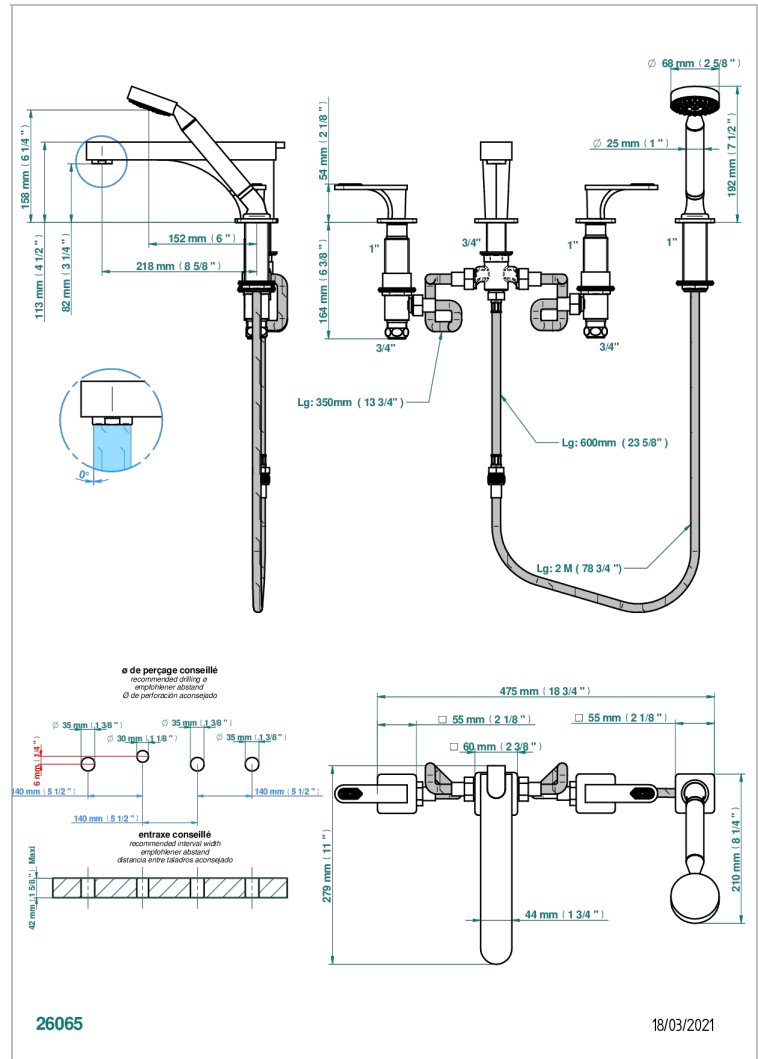

PROFIL LALIQUE CRISTAL CLARO CON MANETAS

A6H-112BSG

Batería baÑo/ducha sobre encimera. caÑo super goliath, inversor incorporado y teleducha con flexo de 2m y soporte

CARACTERÍSTICAS

- ACS : 18ACCLY473
- DVGW : DW-6501CO0475
- NF : NF EN 200 - IID/A - Chrome

ESPECIFICACIONES TÉCNICAS

- Recommandé : 3 bars (max. 5 bars) - Advised : 43,5 psi (max. 72 psi)
- Bec : 35 l/min à 3 bars - Douchette : 9,5 l/min à 3 bars
- Spout : 9.26 gpm at 43.5 psi - Handshower : 2.5 gpm at 43.5 psi