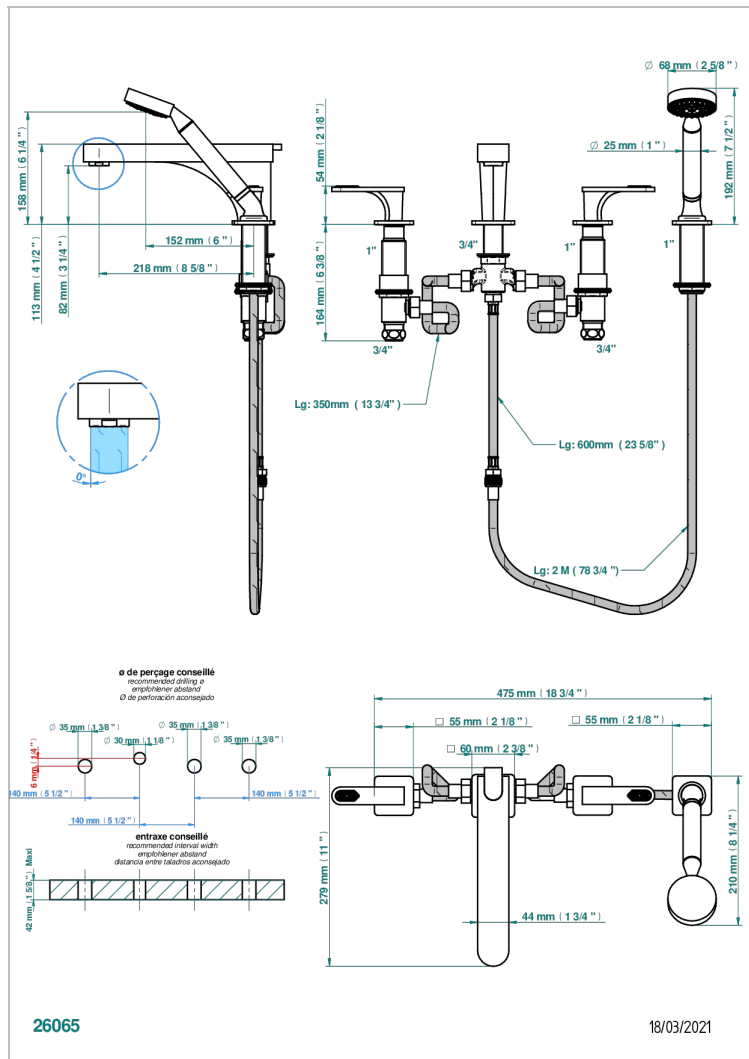

PROFIL LALIQUE CRISTAL CLAIR A MANETTES

A6H-112BSG

Mélangeur bain-douche 4 trous sur gorge avec bec super goliath à inversion

CARACTÉRISTIQUES

- Têtes à disques céramique 3/4" 1/4 tour
- Aérateur-mousseur
- Inverseur automatique
- Flexible métallique 2 m double agrafage avec système de changement par le dessus
- Douchette en laiton avec tapis Easyclean, réducteur de débit et clapet anti-retour
- Bec grand modèle
- ACS : 18ACCLY473
- DVGW : DW-6501CO0475
- NF : NF EN 200 - IID/A - Chrome

SPÉCIFICATIONS TECHNIQUES

- Recommandé : 3 bars (max. 5 bars) - Advised : 43,5 psi (max. 72 psi)
- Bec : 35 l/min à 3 bars - Douchette : 9,5 l/min à 3 bars
- Spout : 9.26 gpm at 43.5 psi - Handshower : 2.5 gpm at 43.5 psi