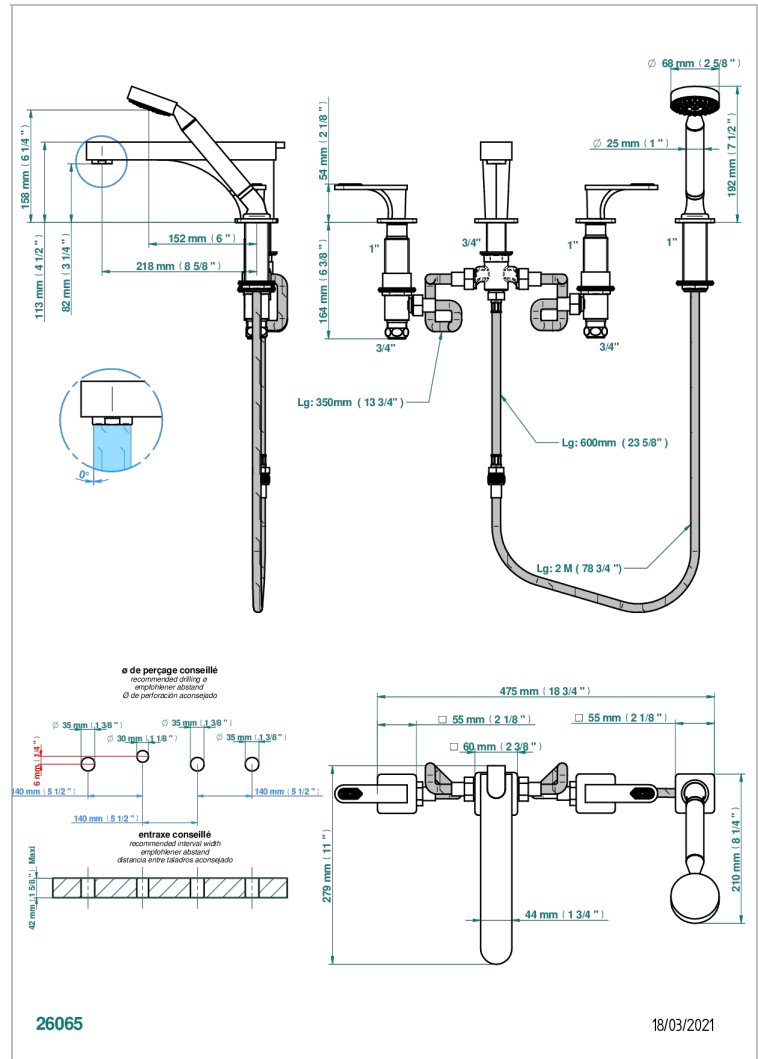

PROFIL LALIQUE CRISTAL CLARO CON MANETAS

A6H-112BSG

Batería baÑo/ducha sobre encimera. caÑo super goliath, inversor incorporado y teleducha con flexo de 2m y soporte

CARACTERÍSTICAS

- ACS : 18ACCLY473
- DVGW : DW-6501CO0475
- NF : NF EN 200 - IID/A - Chrome

ESPECIFICACIONES TÉCNICAS

- Reconnmandé : 3 bars (max. 5 bars) - Advised : 43,5 psi (max. 72 psi)
- Bec : 35 l/min à 3 bars - Douchette : 9,5 l/min à 3 bars
- Spout : 9.26 gpm at 43.5 psi - Handshower : 2.5 gpm at 43.5 psi