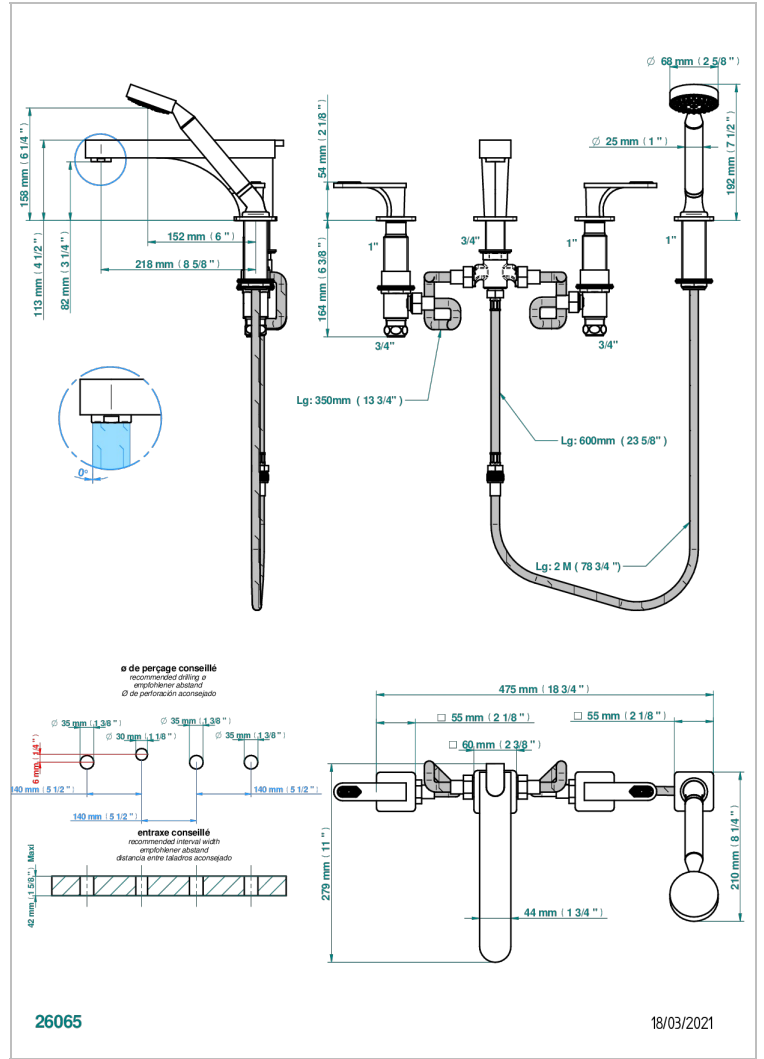

# PROFIL LALIQUE CLEAR CRYSTAL WITH LEVER

A6H-112BSG

台式四孔浴缸淋浴龙头，分水式超大号喷嘴

## 特色

- ACS : 18ACCLY473
- DVGW : DW-6501CO0475
- NF : NF EN 200 - IID/A - Chrome

## 技术特征

- Recommandé : 3 bars (max. 5 bars) - Advised : 43,5 psi (max. 72 psi)
- Bec : 35 l/min à 3 bars - Douchette : 9,5 l/min à 3 bars
- Spout : 9.26 gpm at 43.5 psi - Handshower : 2.5 gpm at 43.5 psi