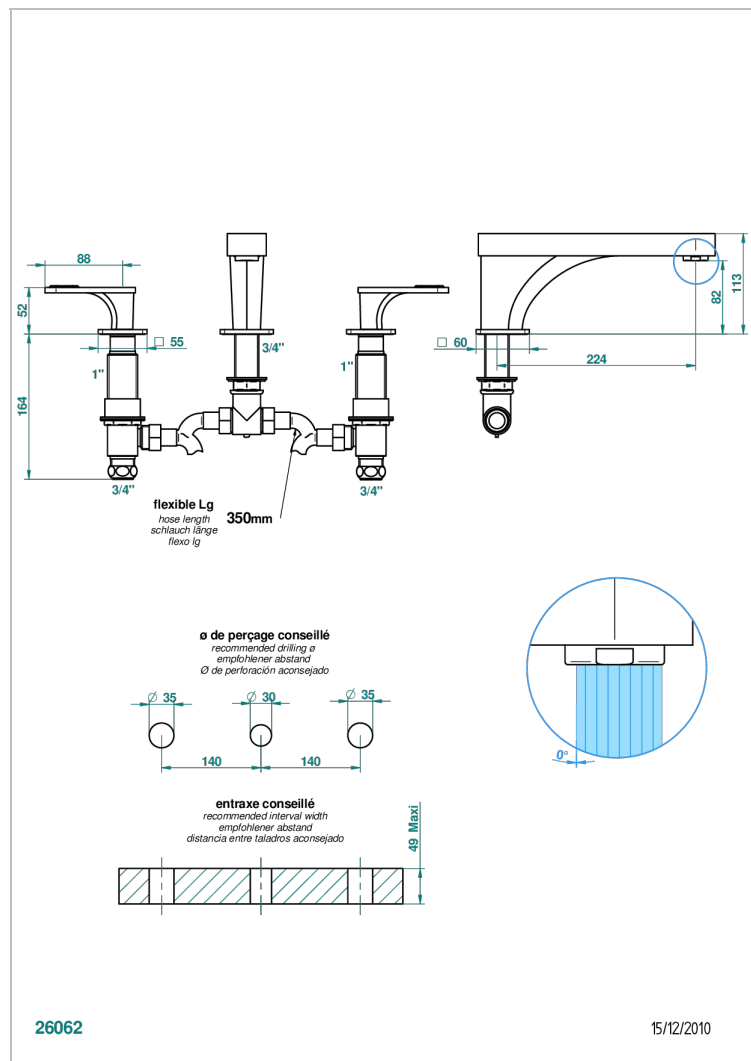

# PROFIL LALIQUE CRISTAL CLAIR A MANETTES

A6H-25SG

Mélangeur de bain simple sur gorge avec bec super goliath

## CARACTÉRISTIQUES

- Laiton sans plomb
- Têtes à disques céramique 3/4" 1/4 tour
- Aérateur-mousseur
- Bec grand modèle
- ACS : 18ACCLY403
- NF : NF EN 200 - IID/A - Chrome

## SPECIFICATIONS TECHNIQUES

- Recommandé : 3 bars (max. 5 bars) - Advised : 43,5 psi (max. 72 psi)
- Bec : 35 l/min à 3 bars
- Spout : 9.26 gpm at 43.5 psi