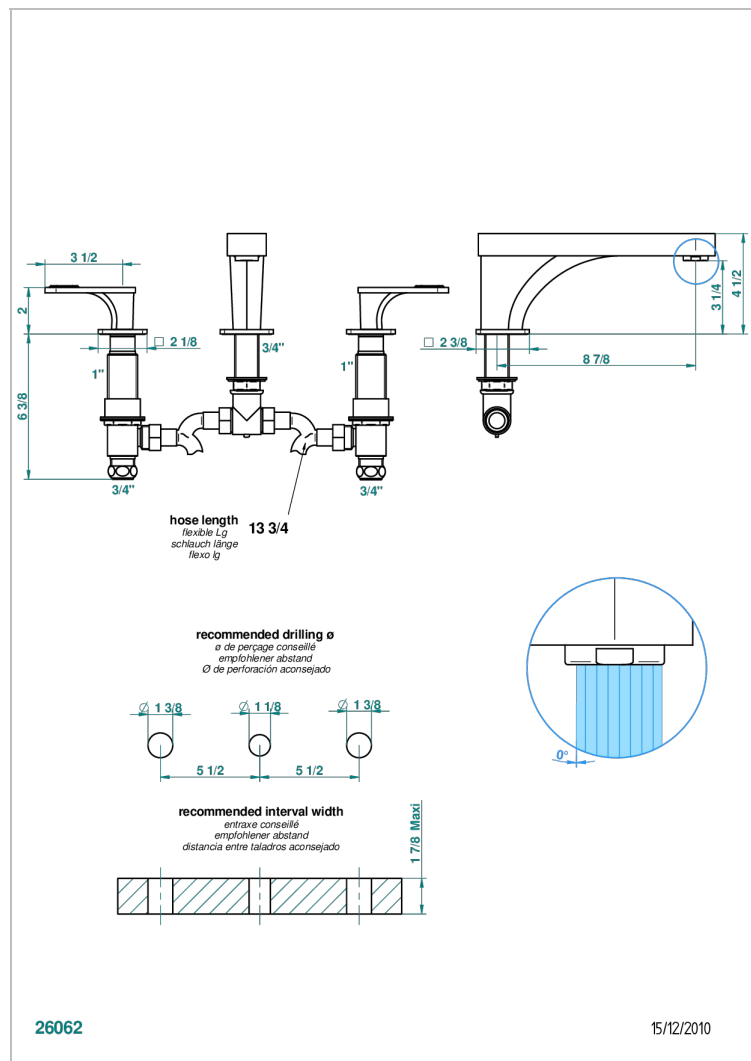

PROFIL LALIQUE CRISTAL CLAIR A MANETTES

A6H-25SG

Mélangeur de bain simple sur gorge avec bec super goliath

CARACTÉRISTIQUES

- Laiton sans plomb
- Têtes à disques céramique 3/4" 1/4 tour
- Aérateur-mousseur
- Bec grand modèle
- ACS : 18ACCLY403
- NF : NF EN 200 - IID/A - Chrome

SPECIFICATIONS TECHNIQUES

- Recommandé : 3 bars (max. 5 bars) - Advised : 43,5 psi (max. 72 psi)
- Bec : 35 l/min à 3 bars
- Spout : 9.26 gpm at 43.5 psi

CERTIFICATIONS

FINITIONS DISPONIBLES

Bronze clair - D01
Chromé - A02
Chromé / doré - G02
Chromé mat - C02
Doré brillant - F01
Doré mat - F07