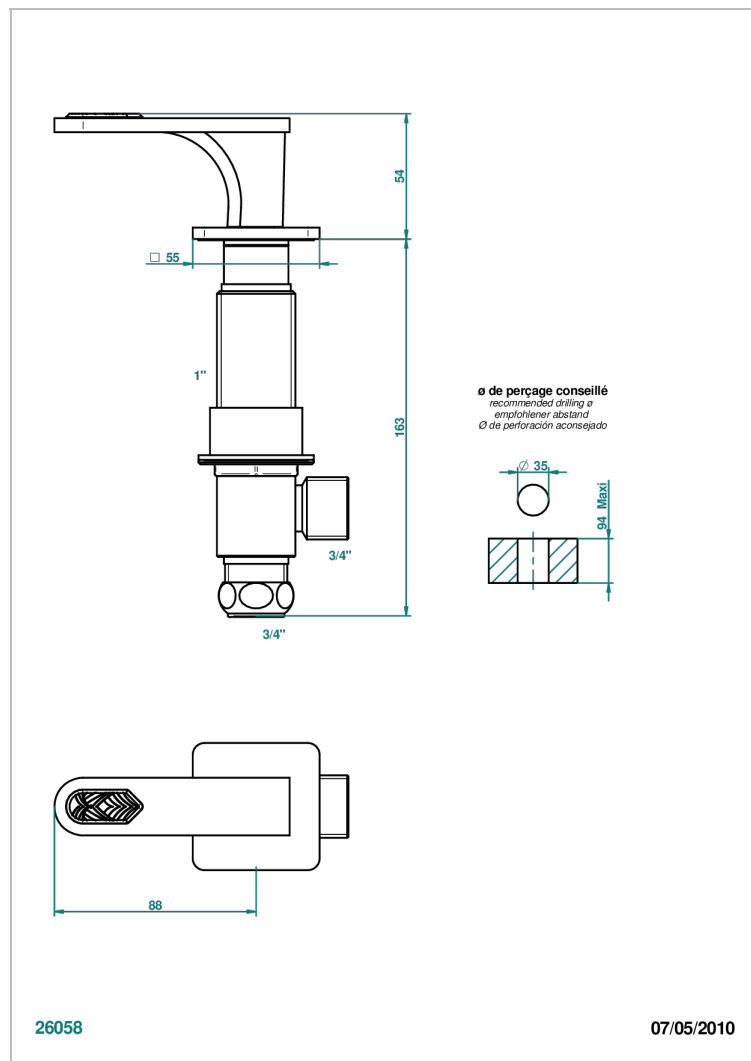

PROFIL LALIQUE CRISTAL CLARO CON MANETAS

A6H-36/H

Llave de paso sobre encimera 3/4" - caliente

CARACTERÍSTICAS

- Profil Laliqeu cristal claro con manetas
- Llave de paso sobre encimera 3/4" - caliente

ACABADOS DISPONIBLES