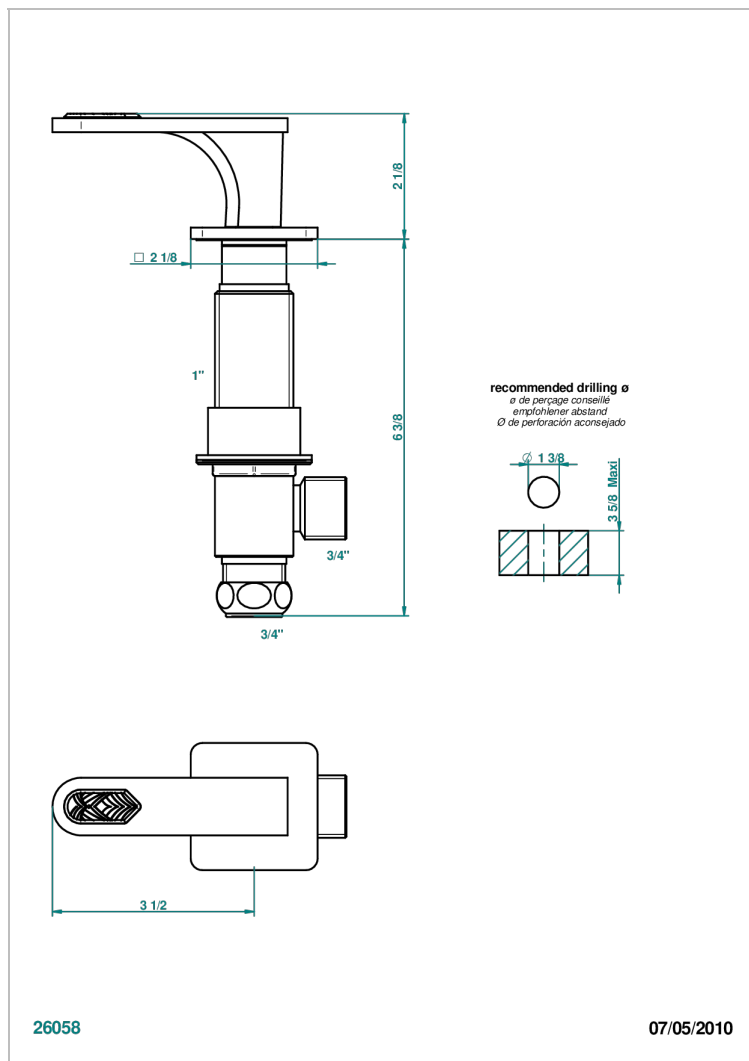

PROFIL LALIQUE CRISTAL CLARO CON MANETAS

A6H-36/H

Llave de paso sobre encimera 3/4" - caliente

CARACTERÍSTICAS

- Profil Laliqeu cristal claro con manetas
- Llave de paso sobre encimera 3/4" - caliente

ACABADOS DISPONIBLES