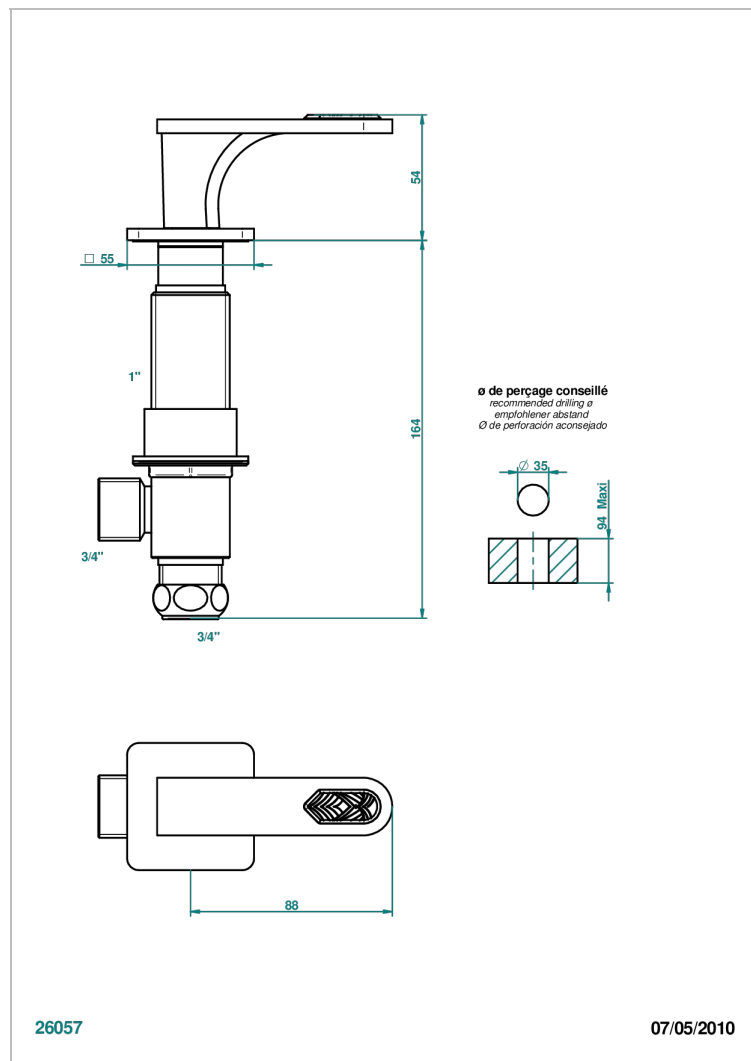

PROFIL LALIQUE CRISTAL CLARO CON MANETAS

A6H-36/C

Llave de paso sobre encimera 3/4"- frío

CARACTERÍSTICAS

- Profil Lalique cristal claro con manetas
- Llave de paso sobre encimera 3/4"- frío

ACABADOS DISPONIBLES