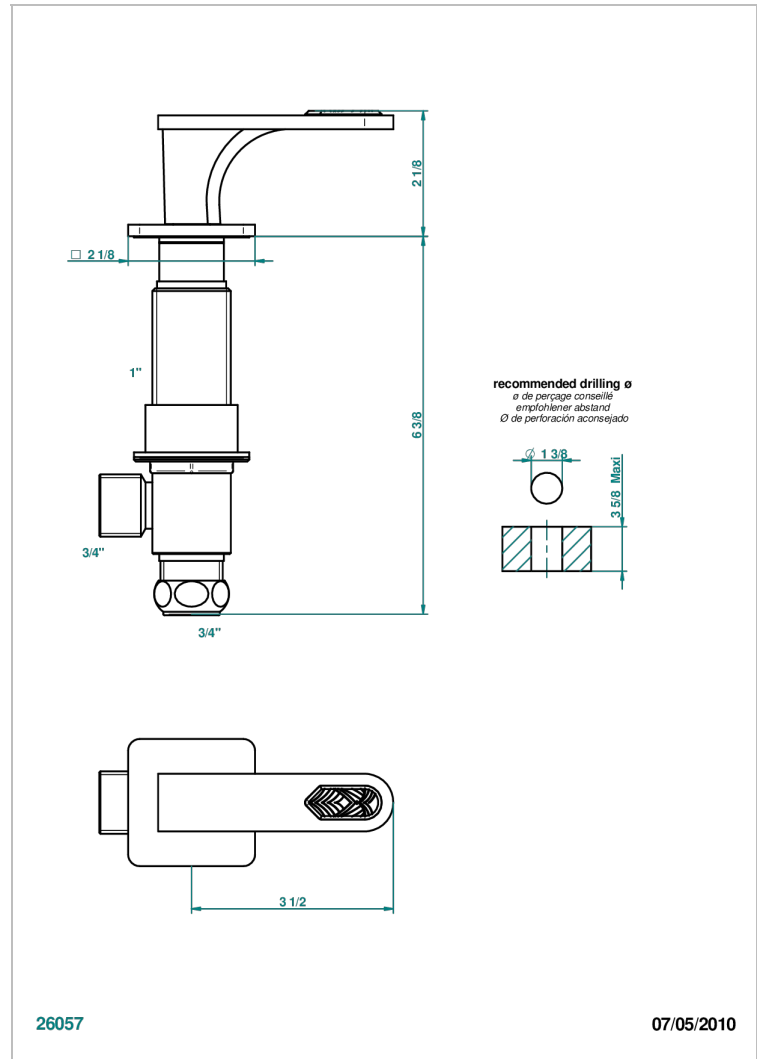

PROFIL LALIQUE CRISTAL CLARO CON MANETAS

A6H-36/C

Llave de paso sobre encimera 3/4"- frío

CARACTERÍSTICAS

- Profil Laliq cristal claro con manetas
- Llave de paso sobre encimera 3/4"- frío

ACABADOS DISPONIBLES