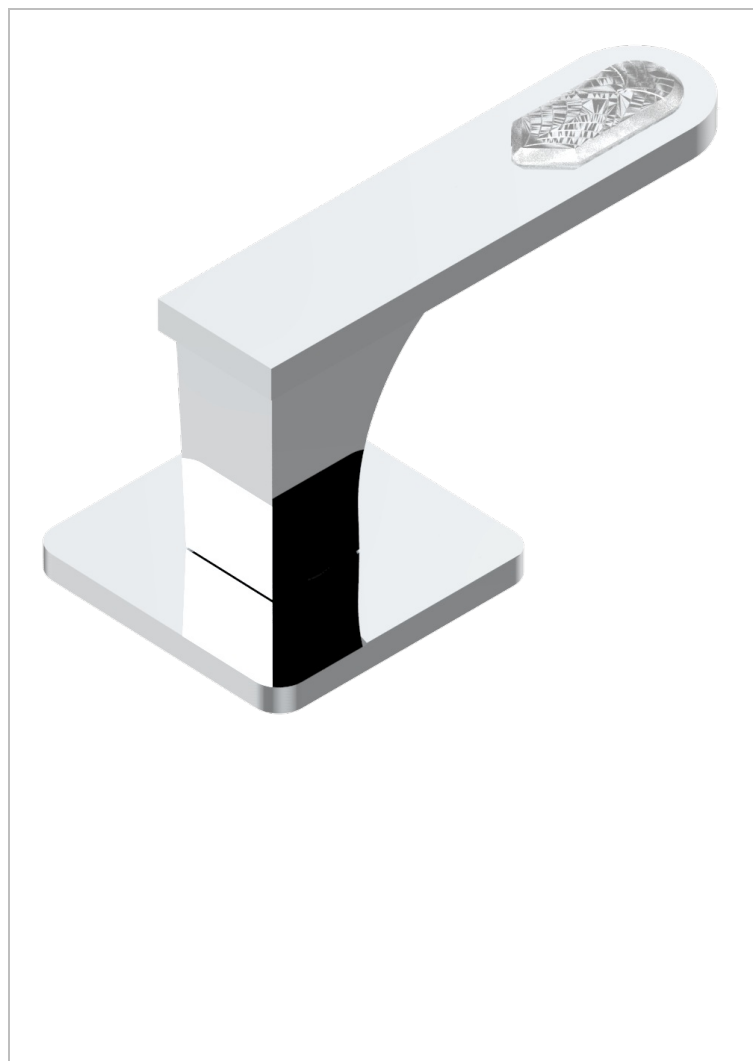

# PROFIL LALIQUE CRISTAL CLAIR A MANETTES

A6H-504VGUS

Inverseur manuel à 4 voies sur gorge (2 arrivées 2 sorties) standard américain

## CARACTÉRISTIQUES

- Profil Laliqe Cristal clair à manettes
- Inverseur manuel à 4 voies sur gorge (2 arrivées 2 sorties) standard américain

## FINITIONS DISPONIBLES

Bronze clair - D01  
Chromé - A02  
Chromé / doré - G02  
Chromé mat - C02  
Doré brillant - F01  
Doré mat - F07

Nickel brillant - B01  
Nickel mat - C01  
Noir mat céramique - D30  
Or pâle - F30  
Or pâle mat - F31  
Pvd blush - H62