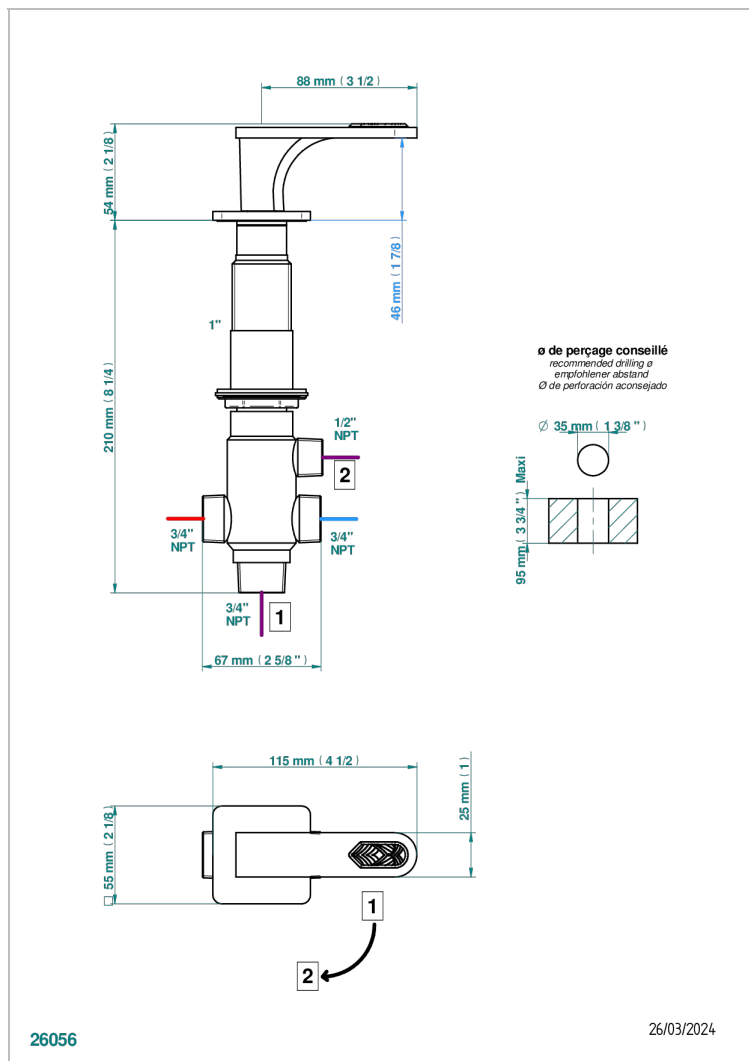

# PROFIL LALIQUE CRISTAL CLAIR A MANETTES

A6H-504VGUS

Inverseur manuel à 4 voies sur gorge (2 arrivées 2 sorties) standard américain

## CARACTÉRISTIQUES

- Profil Laliqe Cristal clair à manettes
- Inverseur manuel à 4 voies sur gorge (2 arrivées 2 sorties) standard américain