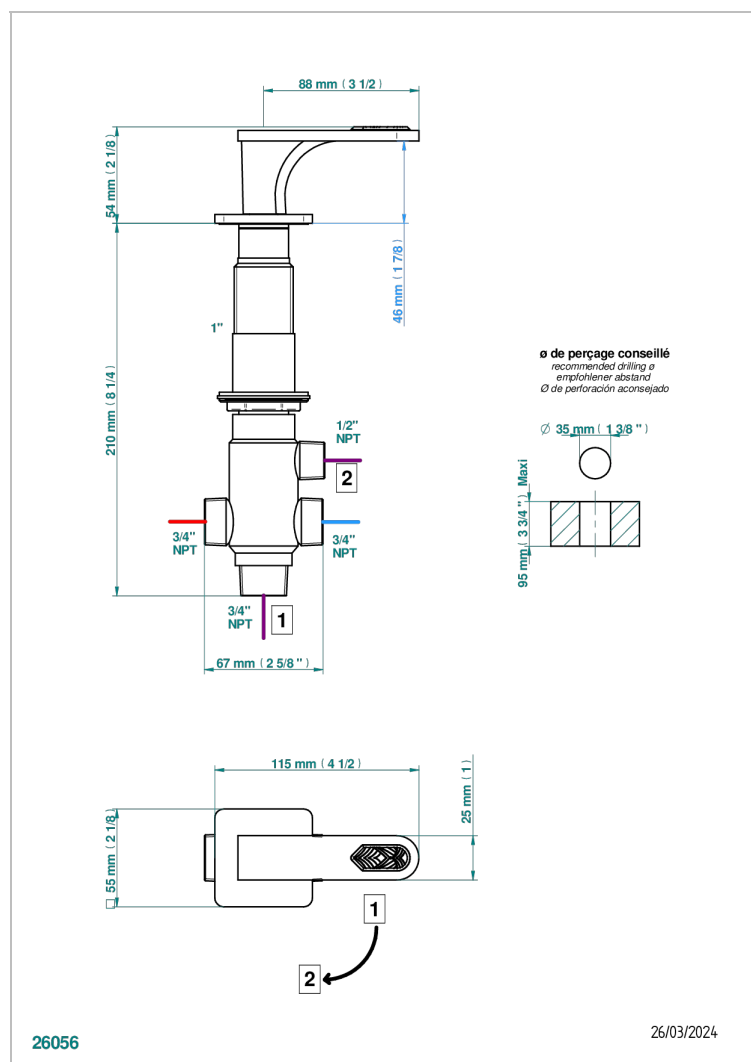

PROFIL LALIQUE CRISTAL CLARO CON MANETAS

A6H-504VGUS

4 WAYS DECK DIVERter WITH TRIM

CARACTERÍSTICAS

- Profil Lalique cristal claro con manetas
- 4 WAYS DECK DIVERter WITH TRIM

ACABADOS DISPONIBLES

Bronce claro - D01
Cerámica negra mate - D30
Cobre viejo mate - H07
Cromo - A02
Cromo / dorado - G02
Cromo mate - C02