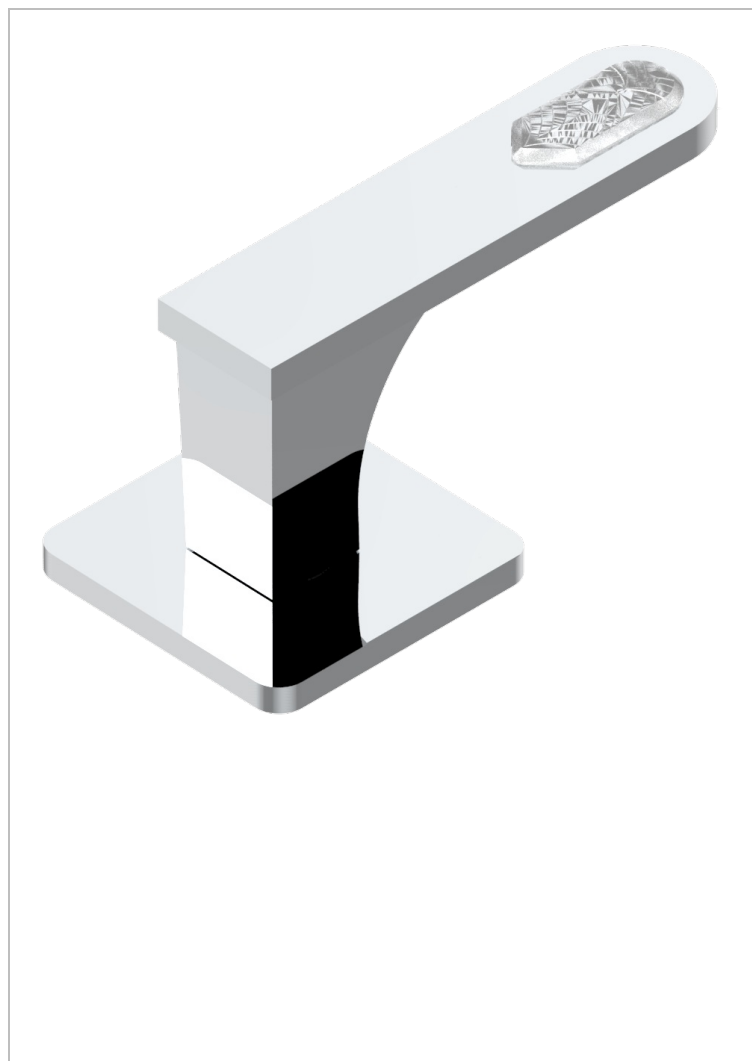

PROFIL LALIQUE CRISTAL CLARO CON MANETAS

A6H-504VGUS

4 WAYS DECK DIVERter WITH TRIM

CARACTERÍSTICAS

- Profil Lalique cristal claro con manetas
- 4 WAYS DECK DIVERter WITH TRIM

ACABADOS DISPONIBLES

Bronce claro - D01
Cerámica negra mate - D30
Cobre viejo mate - H07
Cromo - A02
Cromo / dorado - G02
Cromo mate - C02

Dorado - F01
Dorado mate - F07
Dorado pálido - F30
Dorado pálido mate (sin barniz) - F31
Níquel - B01
Níquel mate - C01

Níquel viejo - H28
Pvd blush - H62
Pvd blush mate - H60
Pvd color latón - H49
Pvd color latón mate - H50
Pvd color níquel - H55