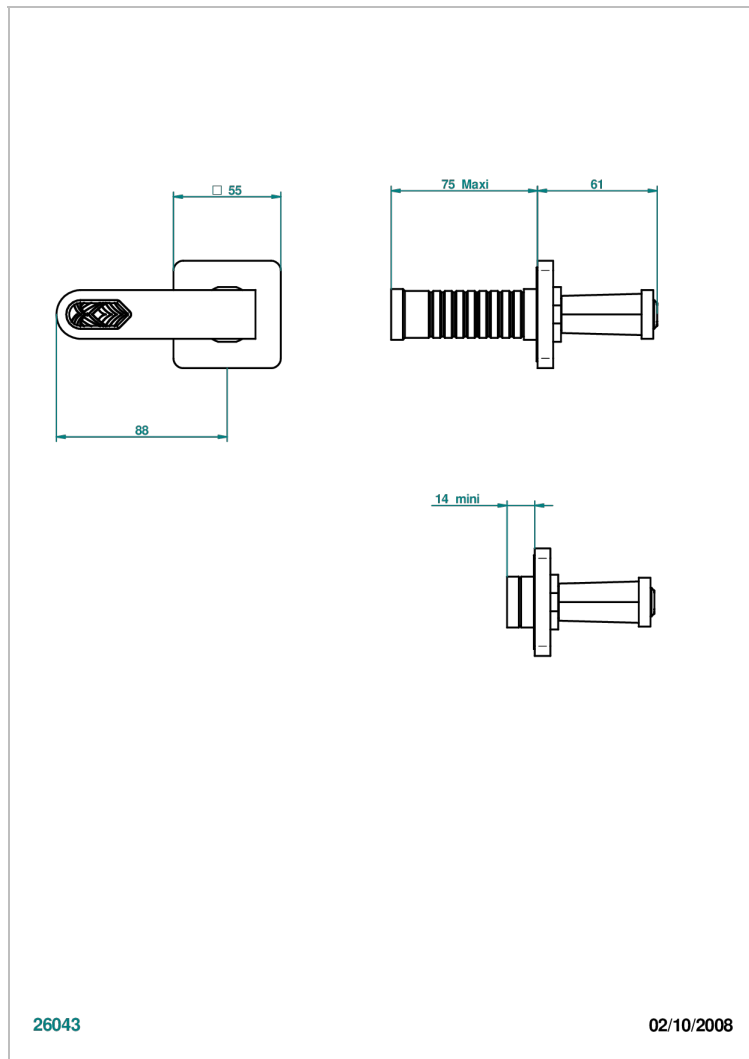

# PROFIL LALIQUE CRISTAL CLAIR A MANETTES

A6H-30B

Garniture sans tête (croisillon, rosace et allonge) pour robinet d'arrêt 1/2" ref.30/CA & 30/HA et 3/4" ref.32/CA & 32/HA ou inverseur ref.50/4VMA

## CARACTÉRISTIQUES

- Garniture pour robinet d'arrêt Réf.30, 32 ou inverseur mural 50/4/VM
- Livrée sans partie encastrée

## PRODUITS ASSOCIÉS

- Ref. G00-32CUSA Robinet d'arrêt à encastrer 3/4" côté froid tête 1/4 tour fermeture gauche -standard américain sans garniture
- Ref. G00-32HUSA Robinet d'arrêt à encastrer 3/4" côté chaud tête 1/4 tour fermeture droite - standard américain sans garniture
- Ref. G00-30CUSA Robinet d'arrêt a encastrer 1/2 " cote froid tete 1/4 tour fermeture gauche - standard americain sans garniture
- Ref. G00-30HUSA Robinet d'arret a encastrer 1/2 " cote chaud tete 1/4 tour fermeture droite - standard americain sans garniture