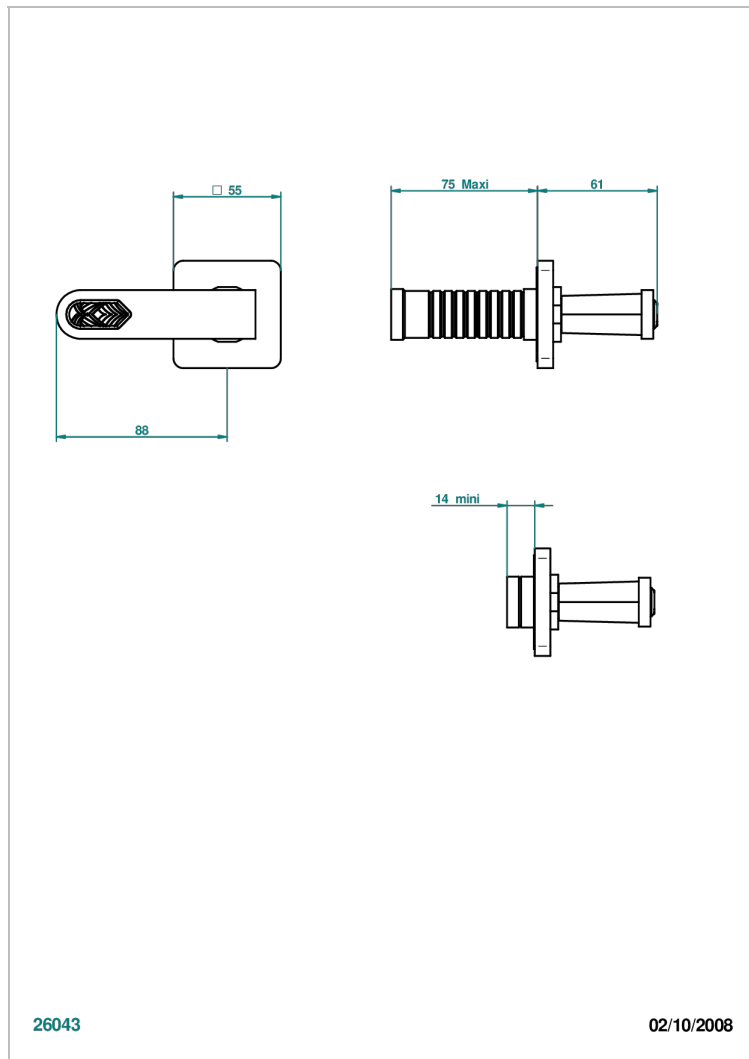

PROFIL LALIQUE CRISTAL CLARO CON MANETAS

A6H-30B

Parte externa para llave de paso mural ref. 30 & 32 y para inversor mural ref. 50/4/VM (mando, rosetón y alargador, sin cartucho)

CARACTERÍSTICAS

- Perfil Lalique cristal claro con manetas
- Parte externa para llave de paso mural ref. 30 & 32 y para inversor mural ref. 50/4/VM (mando, rosetón y alargador, sin cartucho)

PRODUCTOS RELACIONADOS

- Ref. G00-32CUSA Robinet d'arrêt à encastrer 3/4" côté froid tête 1/4 tour fermeture gauche -standard américain sans garniture
- Ref. G00-32HUSA Robinet d'arrêt à encastrer 3/4" côté chaud tête 1/4 tour fermeture droite - standard américain sans garniture
- Ref. G00-30CUSA Robinet d'arrêt a encastrer 1/2 " cote froid tete 1/4 tour fermeture gauche - standard americain sans garniture
- Ref. G00-30HUSA Robinet d'arret a encastrer 1/2 " cote chaud tete 1/4 tour fermeture droite - standard americain sans garniture