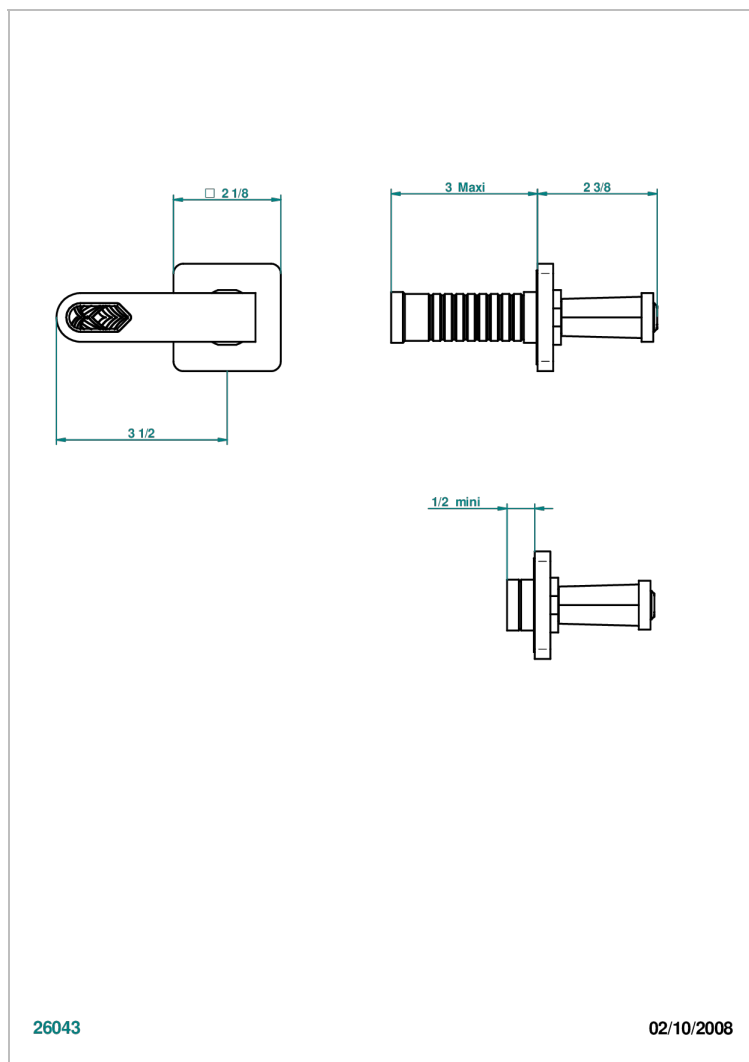

# PROFIL LALIQUE CRISTAL CLARO CON MANETAS

A6H-30B

Parte externa para llave de paso mural ref. 30 & 32 y para inversor mural ref. 50/4/VM (mando, rosetón y alargador, sin cartucho)

26043

02/10/2008

## CARACTERÍSTICAS

- Profil Lalique cristal claro con manetas
- Parte externa para llave de paso mural ref. 30 & 32 y para inversor mural ref. 50/4/VM (mando, rosetón y alargador, sin cartucho)

## PRODUCTOS RELACIONADOS

- Ref. G00-32CUSA Robinet d'arrêt à encastrer 3/4" côté froid tête 1/4 tour fermeture gauche -standard américain sans garniture
- Ref. G00-32HUSA Robinet d'arrêt à encastrer 3/4" côté chaud tête 1/4 tour fermeture droite - standard américain sans garniture
- Ref. G00-30CUSA Robinet d'arrêt a encastrer 1/2 " cote froid tete 1/4 tour fermeture gauche - standard americain sans garniture
- Ref. G00-30HUSA Robinet d'arret a encastrer 1/2 " cote chaud tete 1/4 tour fermeture droite - standard americain sans garniture