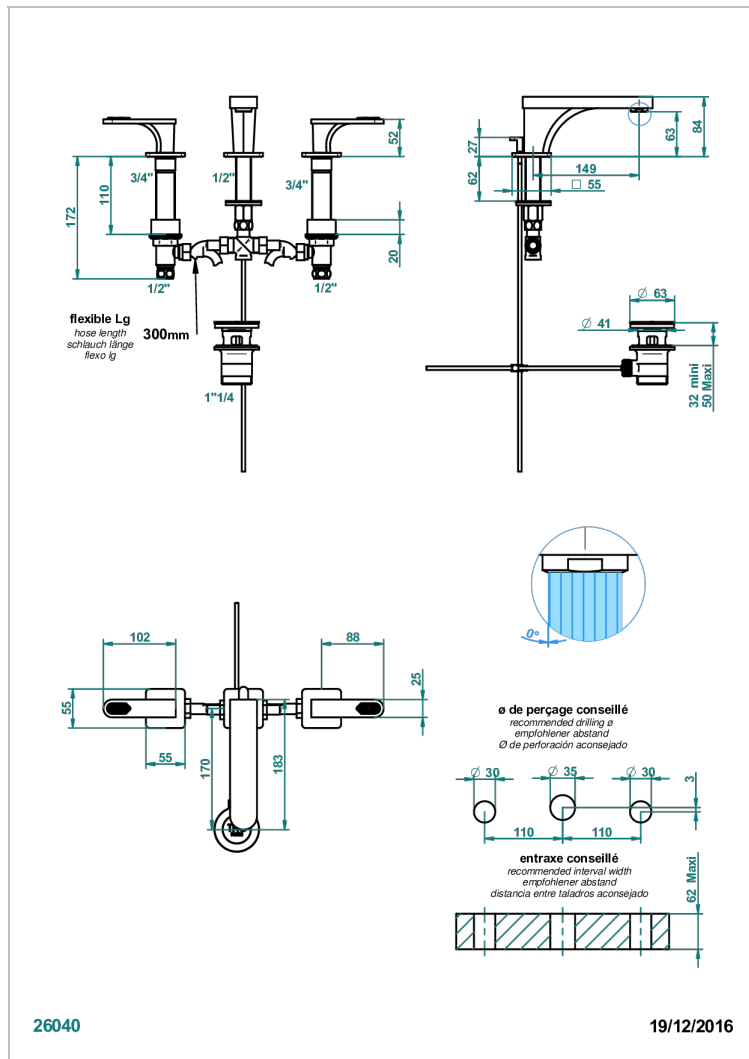

PROFIL LALIQUE CRISTAL CLARO CON MANETAS

THG[®]
PARIS

A6H-151M

Batería americana de lavabo 1/2"- llaves con cuerpo largo con vaciador

CARACTERÍSTICAS

- ACS : 18ACCLY393
- NF : NF EN 200 - IA - Chrome
- SVGW-SSIGE : 1901-6813

ESTÁNDAR

ESPECIFICACIONES TÉCNICAS

- Recommandé : 3 bars (max. 5 bars) - Advised : 43,5 psi (max. 72 psi)
- 15 l/min à 3 bars (4 gpm at 43.5 psi)

ACABADOS DISPONIBLES

Bronce claro - D01
Cerámica negra mate - D30
Cobre viejo mate - H07
Cromo - A02
Cromo / dorado - G02
Cromo mate - C02