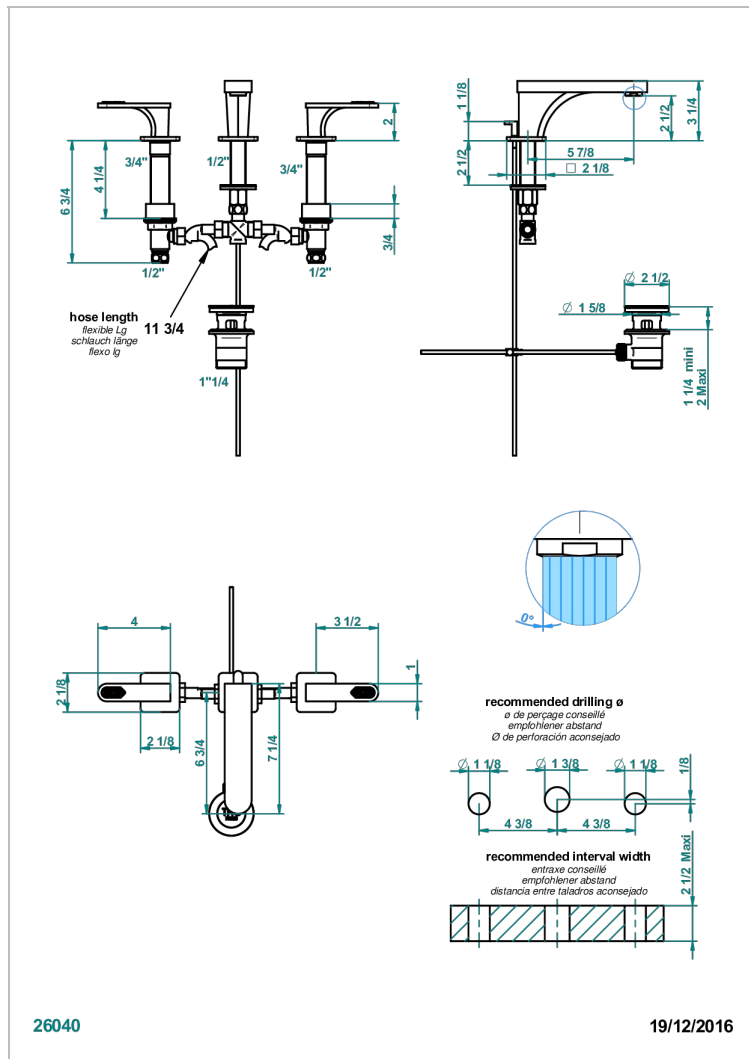

PROFIL LALIQUE CRISTAL CLARO CON MANETAS

A6H-151M

Batería americana de lavabo 1/2" - llaves con cuerpo largo con vaciador

CARACTERÍSTICAS

- ACS : 18ACCLY393
- NF : NF EN 200 - IA - Chrome
- SVGW-SSIGE : 1901-6813

ESTÁNDAR

ESPECIFICACIONES TÉCNICAS

- Recommandé : 3 bars (max. 5 bars) - Advised : 43,5 psi (max. 72 psi)
- 15 l/min à 3 bars (4 gpm at 43.5 psi)

ACABADOS DISPONIBLES

Bronce claro - D01
Cerámica negra mate - D30
Cobre viejo mate - H07
Cromo - A02
Cromo / dorado - G02
Cromo mate - C02