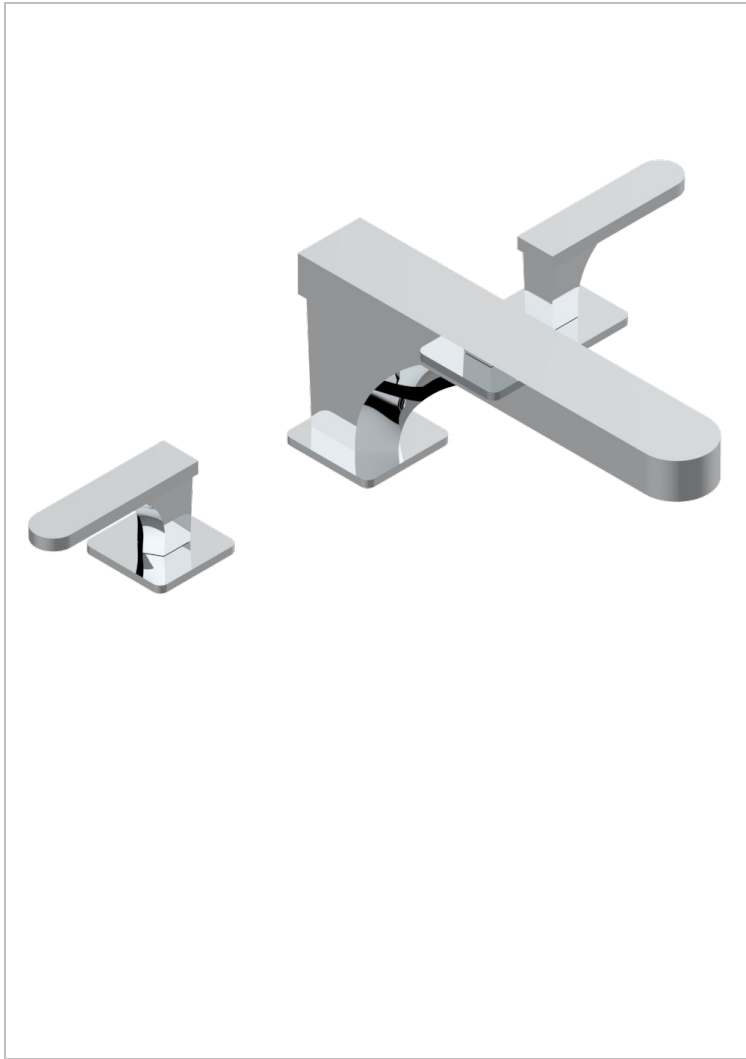

PROFIL METAL A MANETTES

A6B-25SG

Mélangeur de bain simple sur gorge avec bec super goliath

THG
PARIS

CARACTÉRISTIQUES

- Laiton sans plomb
- Têtes à disques céramique 3/4" 1/4 tour
- Aérateur-mousseur
- Bec grand modèle
- ACS : 18ACCLY403
- NF : NF EN 200 - IID/A - Chrome

SPECIFICATIONS TECHNIQUES

- Recommandé : 3 bars (max. 5 bars) - Advised : 43,5 psi (max. 72 psi)
- Bec : 35 l/min à 3 bars
- Spout : 9.26 gpm at 43.5 psi

CERTIFICATIONS

FINITIONS DISPONIBLES

Bronze clair - D01
Chromé - A02
Chromé / doré - G02
Chromé mat - C02
Doré brillant - F01
Doré mat - F07

Nickel brillant - B01
Nickel mat - C01
Noir mat céramique - D30
Or pâle - F30
Or pâle mat - F31
Pvd blush - H62

Pvd blush mat - H60
Pvd couleur bronze brown - F33
Pvd couleur bronze brown - mat - F34
Pvd couleur doré - H52
Pvd couleur doré mat - H53
Pvd couleur laiton - H49