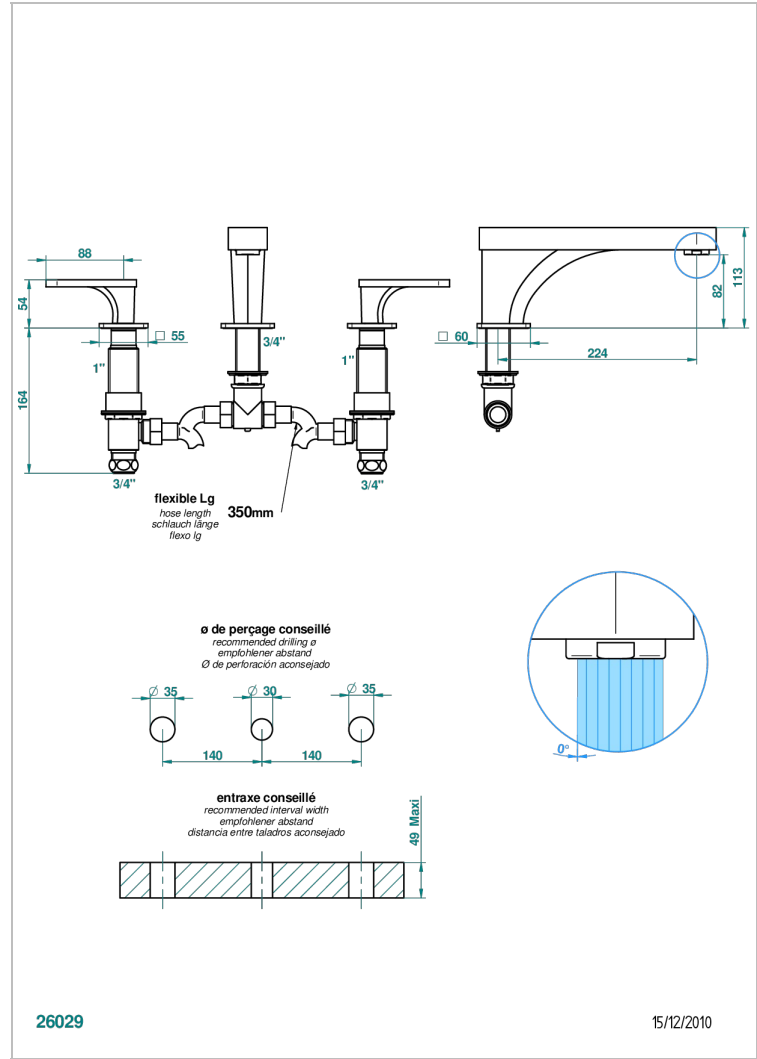

PROFIL METAL A MANETTES

A6B-25SG

Mélangeur de bain simple sur gorge avec bec super goliath

THG
PARIS

CARACTÉRISTIQUES

- Laiton sans plomb
- Têtes à disques céramique 3/4" 1/4 tour
- Aérateur-mousseur
- Bec grand modèle
- ACS : 18ACCLY403
- NF : NF EN 200 - IID/A - Chrome

SPECIFICATIONS TECHNIQUES

- Recommandé : 3 bars (max. 5 bars) - Advised : 43,5 psi (max. 72 psi)
- Bec : 35 l/min à 3 bars
- Spout : 9.26 gpm at 43.5 psi

CERTIFICATIONS

FINITIONS DISPONIBLES

Bronze clair - D01
Chromé - A02
Chromé / doré - G02
Chromé mat - C02
Doré brillant - F01
Doré mat - F07