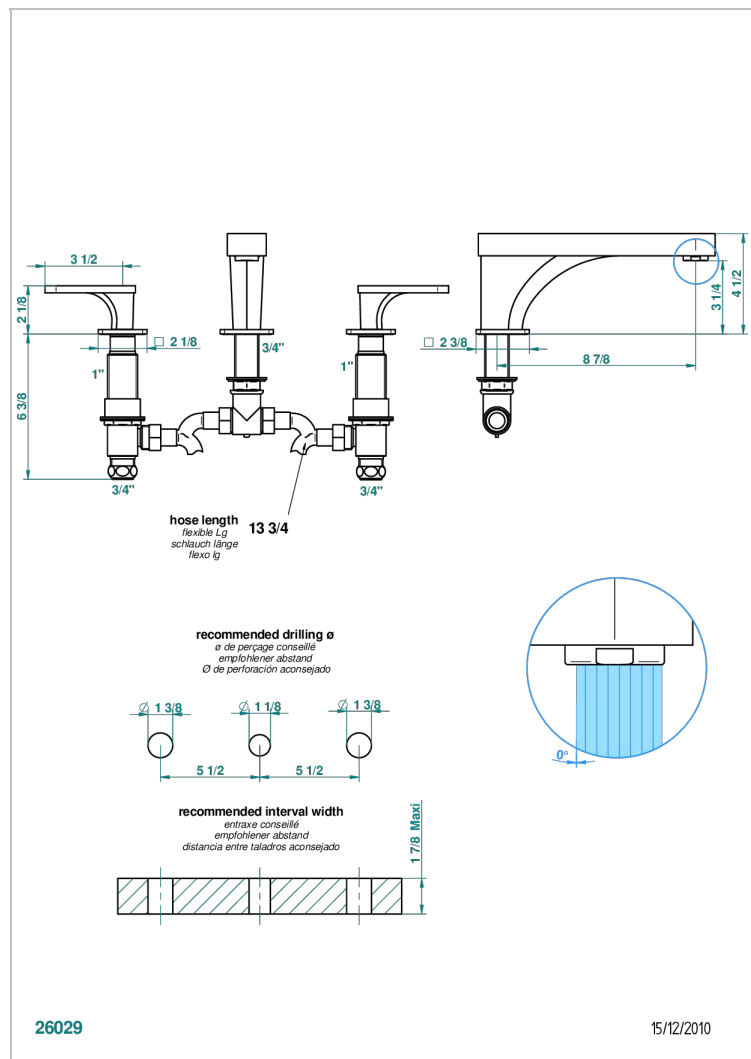

PROFIL METAL A MANETTES

A6B-25SG

Mélangeur de bain simple sur gorge avec bec super goliath

THG[®]
PARIS

CARACTÉRISTIQUES

- Laiton sans plomb
- Têtes à disques céramique 3/4" 1/4 tour
- Aérateur-mousseur
- Bec grand modèle
- ACS : 18ACCLY403
- NF : NF EN 200 - IID/A - Chrome

SPECIFICATIONS TECHNIQUES

- Recommandé : 3 bars (max. 5 bars) - Advised : 43,5 psi (max. 72 psi)
- Bec : 35 l/min à 3 bars
- Spout : 9.26 gpm at 43.5 psi

CERTIFICATIONS

FINITIONS DISPONIBLES

Bronze clair - D01
Chromé - A02
Chromé / doré - G02
Chromé mat - C02
Doré brillant - F01
Doré mat - F07