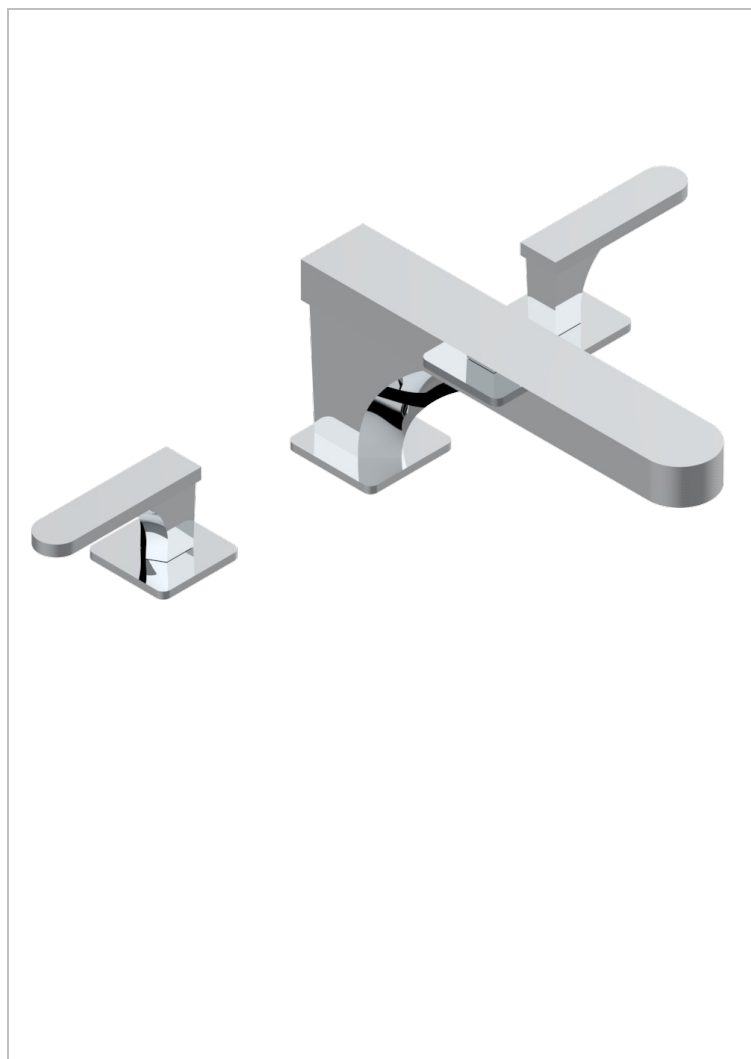

PROFIL METAL A MANETTES

A6B-25SG

Mélangeur de bain simple sur gorge avec bec super goliath

THG[®]
PARIS

CARACTÉRISTIQUES

- Laiton sans plomb
- Têtes à disques céramique 3/4" 1/4 tour
- Aérateur-mousseur
- Bec grand modèle
- ACS : 18ACCLY403
- NF : NF EN 200 - IID/A - Chrome

SPECIFICATIONS TECHNIQUES

- Recommandé : 3 bars (max. 5 bars) - Advised : 43,5 psi (max. 72 psi)
- Bec : 35 l/min à 3 bars
- Spout : 9.26 gpm at 43.5 psi

CERTIFICATIONS

FINITIONS DISPONIBLES

Bronze clair - D01
Chromé - A02
Chromé / doré - G02
Chromé mat - C02
Doré brillant - F01
Doré mat - F07