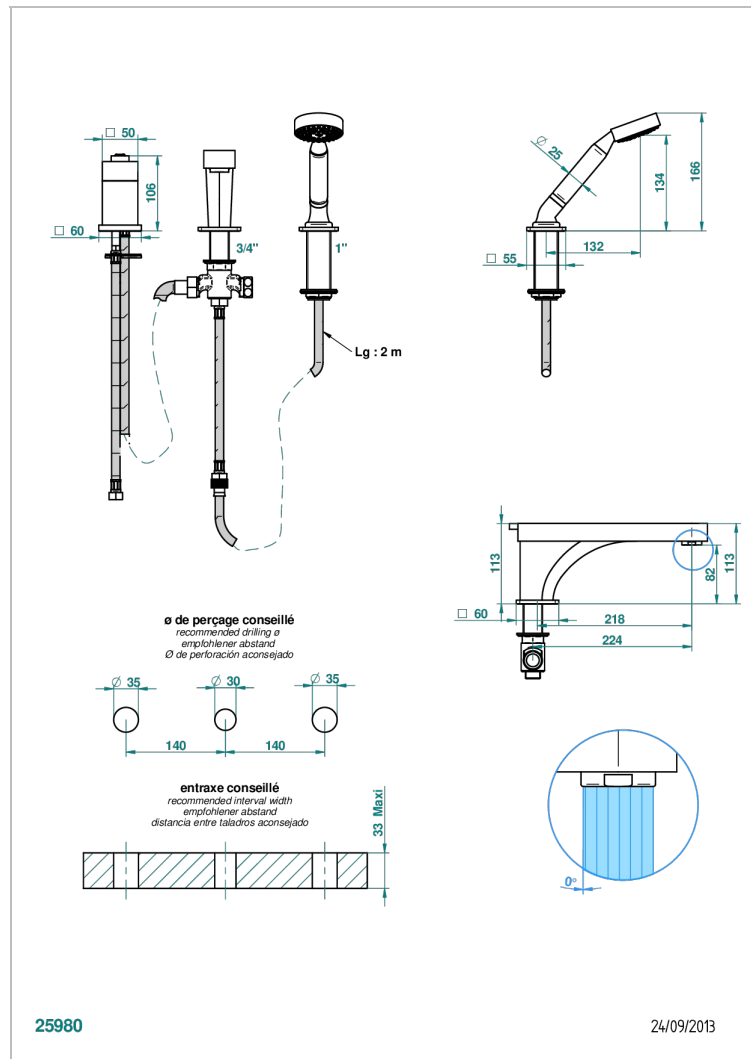

PROFIL LALIQUE CRISTAL CLAIR A MANETTES

A6H-113BSG

Mitigeur bain douche 3 trous sur gorge avec bec super goliath à inversion

CARACTÉRISTIQUES

- Profil Laliqe Cristal clair à manettes
- Mitigeur bain douche 3 trous sur gorge avec bec super goliath à inversion

SPÉCIFICATIONS TECHNIQUES

- Recommandé : 3 bars (max. 5 bars) - Advised : 43,5 psi (max. 72 psi)
- Bec : 25 l/min à 3 bars - Douchette : 9,5 l/min à 3 bars
- Spout : 6.6 gpm at 43.5 psi - Handshower : 2.5 gpm at 43.5 psi