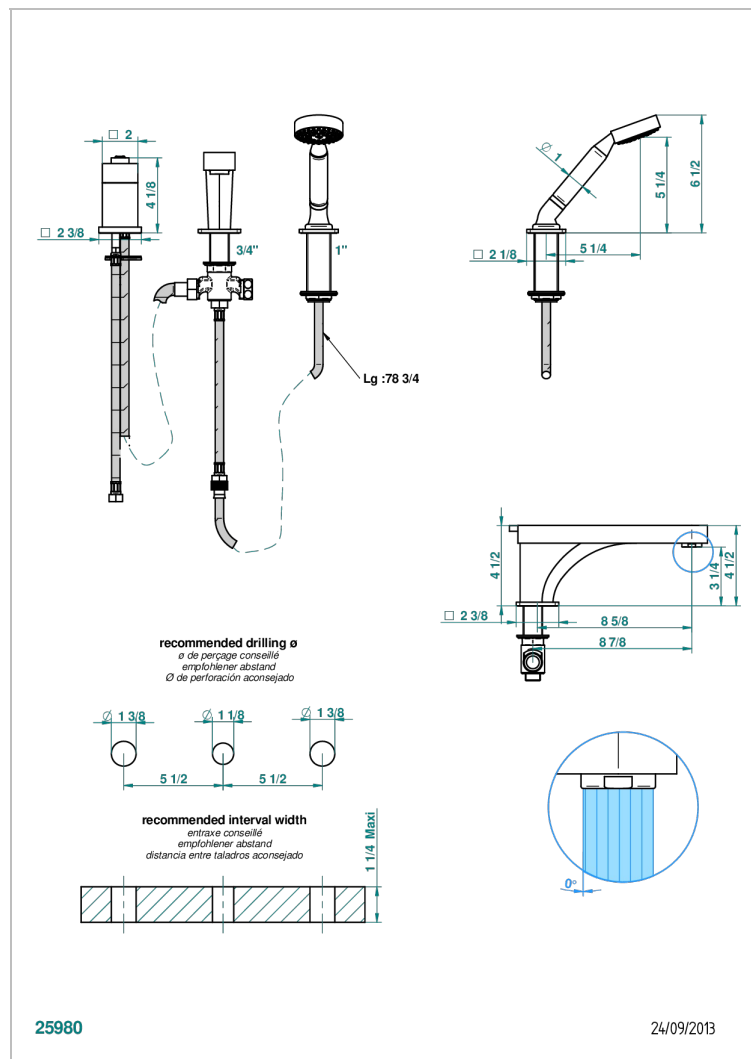

# PROFIL LALIQUE CRISTAL CLAIR A MANETTES

A6H-113BSG

Mitigeur bain douche 3 trous sur gorge avec bec super goliath à inversion

## CARACTÉRISTIQUES

- Profil Laliqe Cristal clair à manettes
- Mitigeur bain douche 3 trous sur gorge avec bec super goliath à inversion

## SPÉCIFICATIONS TECHNIQUES

- Recommandé : 3 bars (max. 5 bars) - Advised : 43,5 psi (max. 72 psi)
- Bec : 25 l/min à 3 bars - Douchette : 9,5 l/min à 3 bars
- Spout : 6.6 gpm at 43.5 psi - Handshower : 2.5 gpm at 43.5 psi