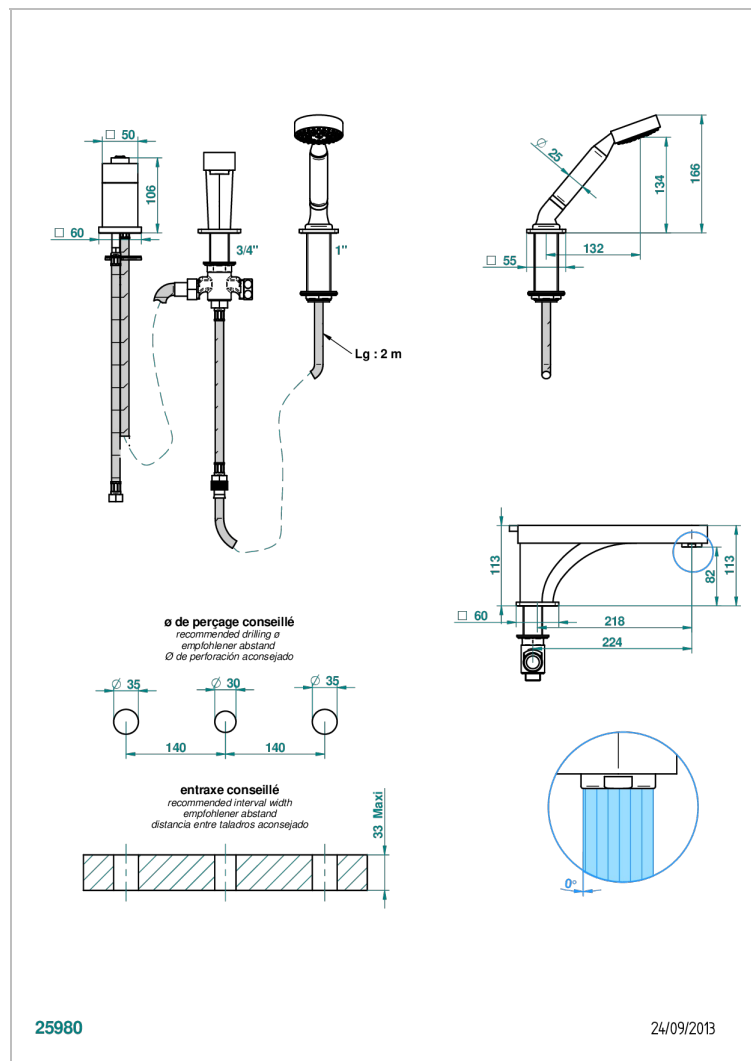

# PROFIL LALIQUE CRISTAL CLAIR A MANETTES

A6H-113BSG

Mitigeur bain douche 3 trous sur gorge avec bec super goliath à inversion

## CARACTÉRISTIQUES

- Profil Laliqe Cristal clair à manettes
- Mitigeur bain douche 3 trous sur gorge avec bec super goliath à inversion

## SPÉCIFICATIONS TECHNIQUES

- Recommandé : 3 bars (max. 5 bars) - Advised : 43,5 psi (max. 72 psi)
- Bec : 25 l/min à 3 bars - Douchette : 9,5 l/min à 3 bars
- Spout : 6.6 gpm at 43.5 psi - Handshower : 2.5 gpm at 43.5 psi