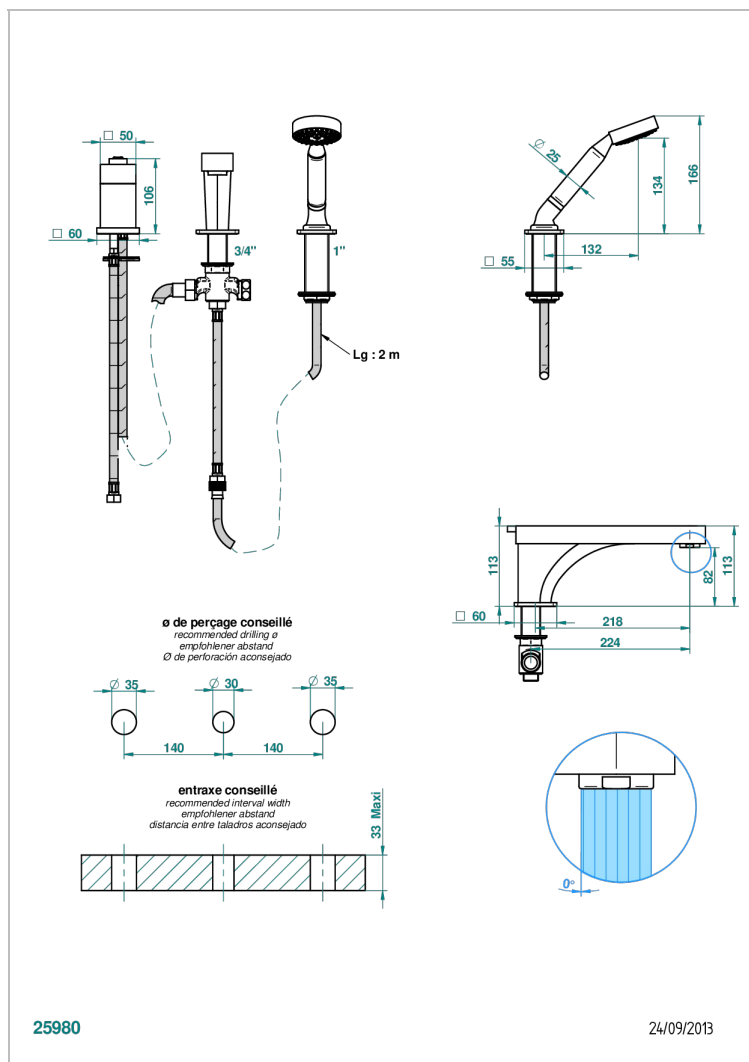

# PROFIL LALIQUE CRISTAL CLARO CON MANETAS

A6H-113BSG

Batería baÑo/ducha 3 agujeros sobre encimera. caÑo super goliath con inversor incorporado, monomando y teleducha con flexo de 2m

## CARACTERÍSTICAS

- Profil Lalique cristal claro con manetas
- Batería baÑo/ducha 3 agujeros sobre encimera. caÑo super goliath con inversor incorporado, monomando y teleducha con flexo de 2m

## ESPECIFICACIONES TÉCNICAS

- Recommandé : 3 bars (max. 5 bars) - Advised : 43,5 psi (max. 72 psi)
- Bec : 25 l/min à 3 bars - Douchette : 9,5 l/min à 3 bars
- Spout : 6.6 gpm at 43.5 psi - Handshower : 2.5 gpm at 43.5 psi