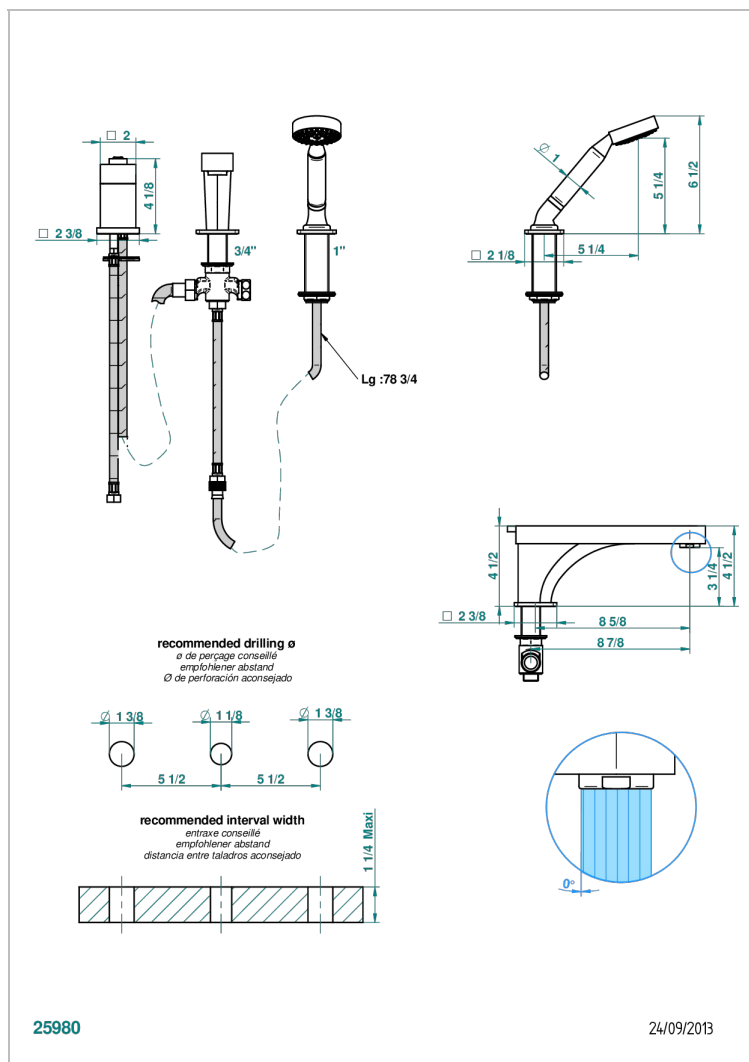

# PROFIL LALIQUE CRISTAL CLARO CON MANETAS

A6H-113BSG

Batería baÑo/ducha 3 agujeros sobre encimera. caÑo super goliath con inversor incorporado, monomando y teleducha con flexo de 2m

## CARACTERÍSTICAS

- Profil LaliQue cristal claro con manetas
- Batería baÑo/ducha 3 agujeros sobre encimera. caÑo super goliath con inversor incorporado, monomando y teleducha con flexo de 2m

## ESPECIFICACIONES TÉCNICAS

- Recommandé : 3 bars (max. 5 bars) - Advised : 43,5 psi (max. 72 psi)
- Bec : 25 l/min à 3 bars - Douchette : 9,5 l/min à 3 bars
- Spout : 6.6 gpm at 43.5 psi - Handshower : 2.5 gpm at 43.5 psi