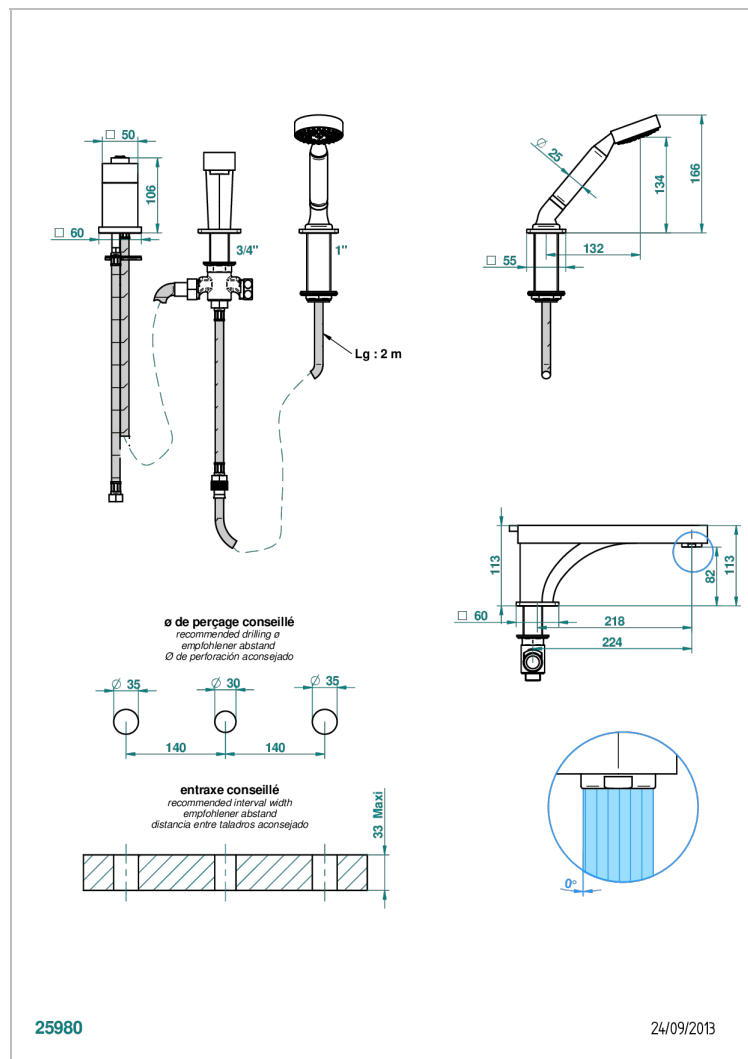

PROFIL LALIQUE CRISTAL CLAIR A MANETTES

A6H-113BSG

Mitigeur bain douche 3 trous sur gorge avec bec super goliath à inversion

CARACTÉRISTIQUES

- Profil Laliqe Cristal clair à manettes
- Mitigeur bain douche 3 trous sur gorge avec bec super goliath à inversion

SPÉCIFICATIONS TECHNIQUES

- Recommandé : 3 bars (max. 5 bars) - Advised : 43,5 psi (max. 72 psi)
- Bec : 25 l/min à 3 bars - Douchette : 9,5 l/min à 3 bars
- Spout : 6.6 gpm at 43.5 psi - Handshower : 2.5 gpm at 43.5 psi